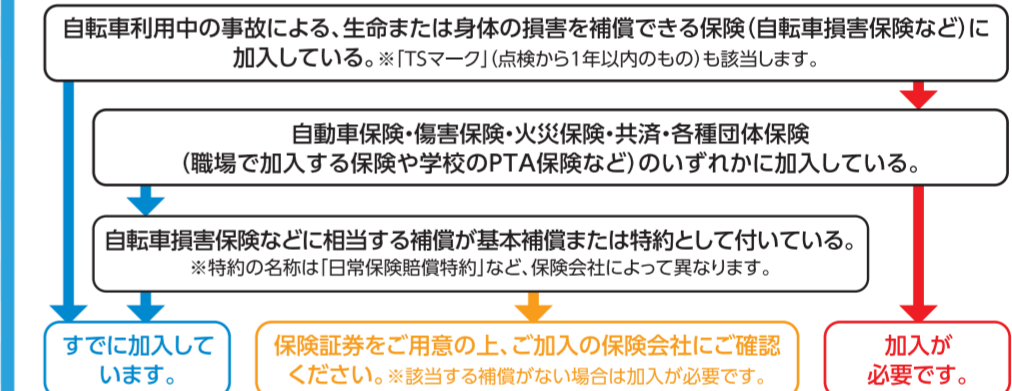

自転車保険の加入状況をチェック! はい → わからない → いいえ →