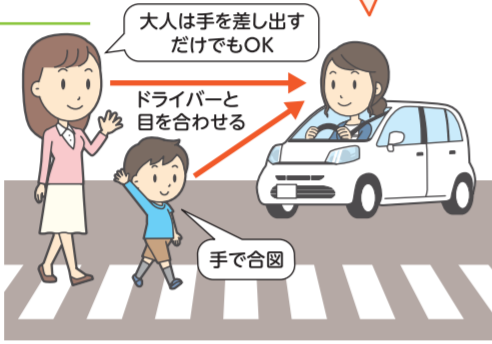

## ●交差点は特に注意!

死亡事故の約3割が交差点で起きています。歩行者は横断の際に車が来ないかを確認、ドライバーは歩行者優先を徹底。双方が交通ルールを守りましょう。

## ●横断歩道のルールとマナー

しずおか安全横断 3つの柱

1. ドライバーに横断する意思表示しよう
2. 安全確認してから横断しよう
3. 横断中も周囲を確認しよう

信号のない横断歩道で車が一時停止する割合

- 手を上げ顔を向ける 約90%
- 手を上げず顔のみ向ける 約75%
- 立ったまま 約60%

令和3年静岡県警統計資料

## 横断歩道では子どもも大人も手を上げよう!

横断歩道で手を上げて左右の安全確認を行うのは、道路横断時の基本動作です。ドライバーに横断の意図を伝えるために、大人も手を上げる習慣を心掛けましょう。少し恥ずかしいと思ったら、手を差し出すだけでも構いません。

## 横断歩道に人がいたら車両は必ず止まらしましょう!

「3つの柱」と横断歩道のルールが詳しく分かる動画はこちら

3 すべての人に健康と福祉を

4月6日(水)～15日(金)は春の全国交通安全運動期間