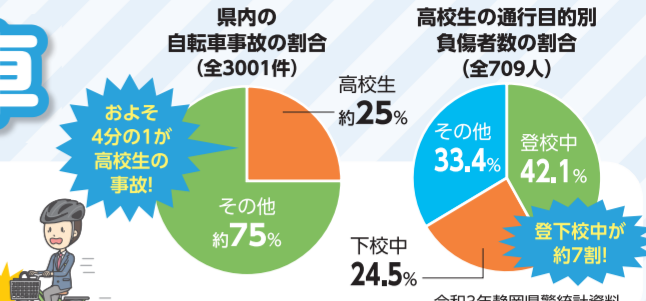

自転車

●高校生が自転車で登下校する際の事故が多発しています!

●こんな運転をしていませんか? いずれも罰則を伴う **道路交通法違反** です!

- 一時不停止: 3か月以下の懲役または5万円以下の罰金 (過失 10万円以下の罰金)
- 携帯電話のながら運転: 5万円以下の罰金
- 大音量で音楽を流す: 5万円以下の罰金
- 飲酒運転 (酒酔い運転): 5年以下の懲役または100万円以下の罰金

●入ってますか?自転車保険

県の条例※により、自転車利用者は必ず自転車保険に加入しなくてはなりません!

※静岡県自転車の安全で適正な利用の促進に関する条例

自転車事故を起こして、約9500万円の高額賠償となった事例も!