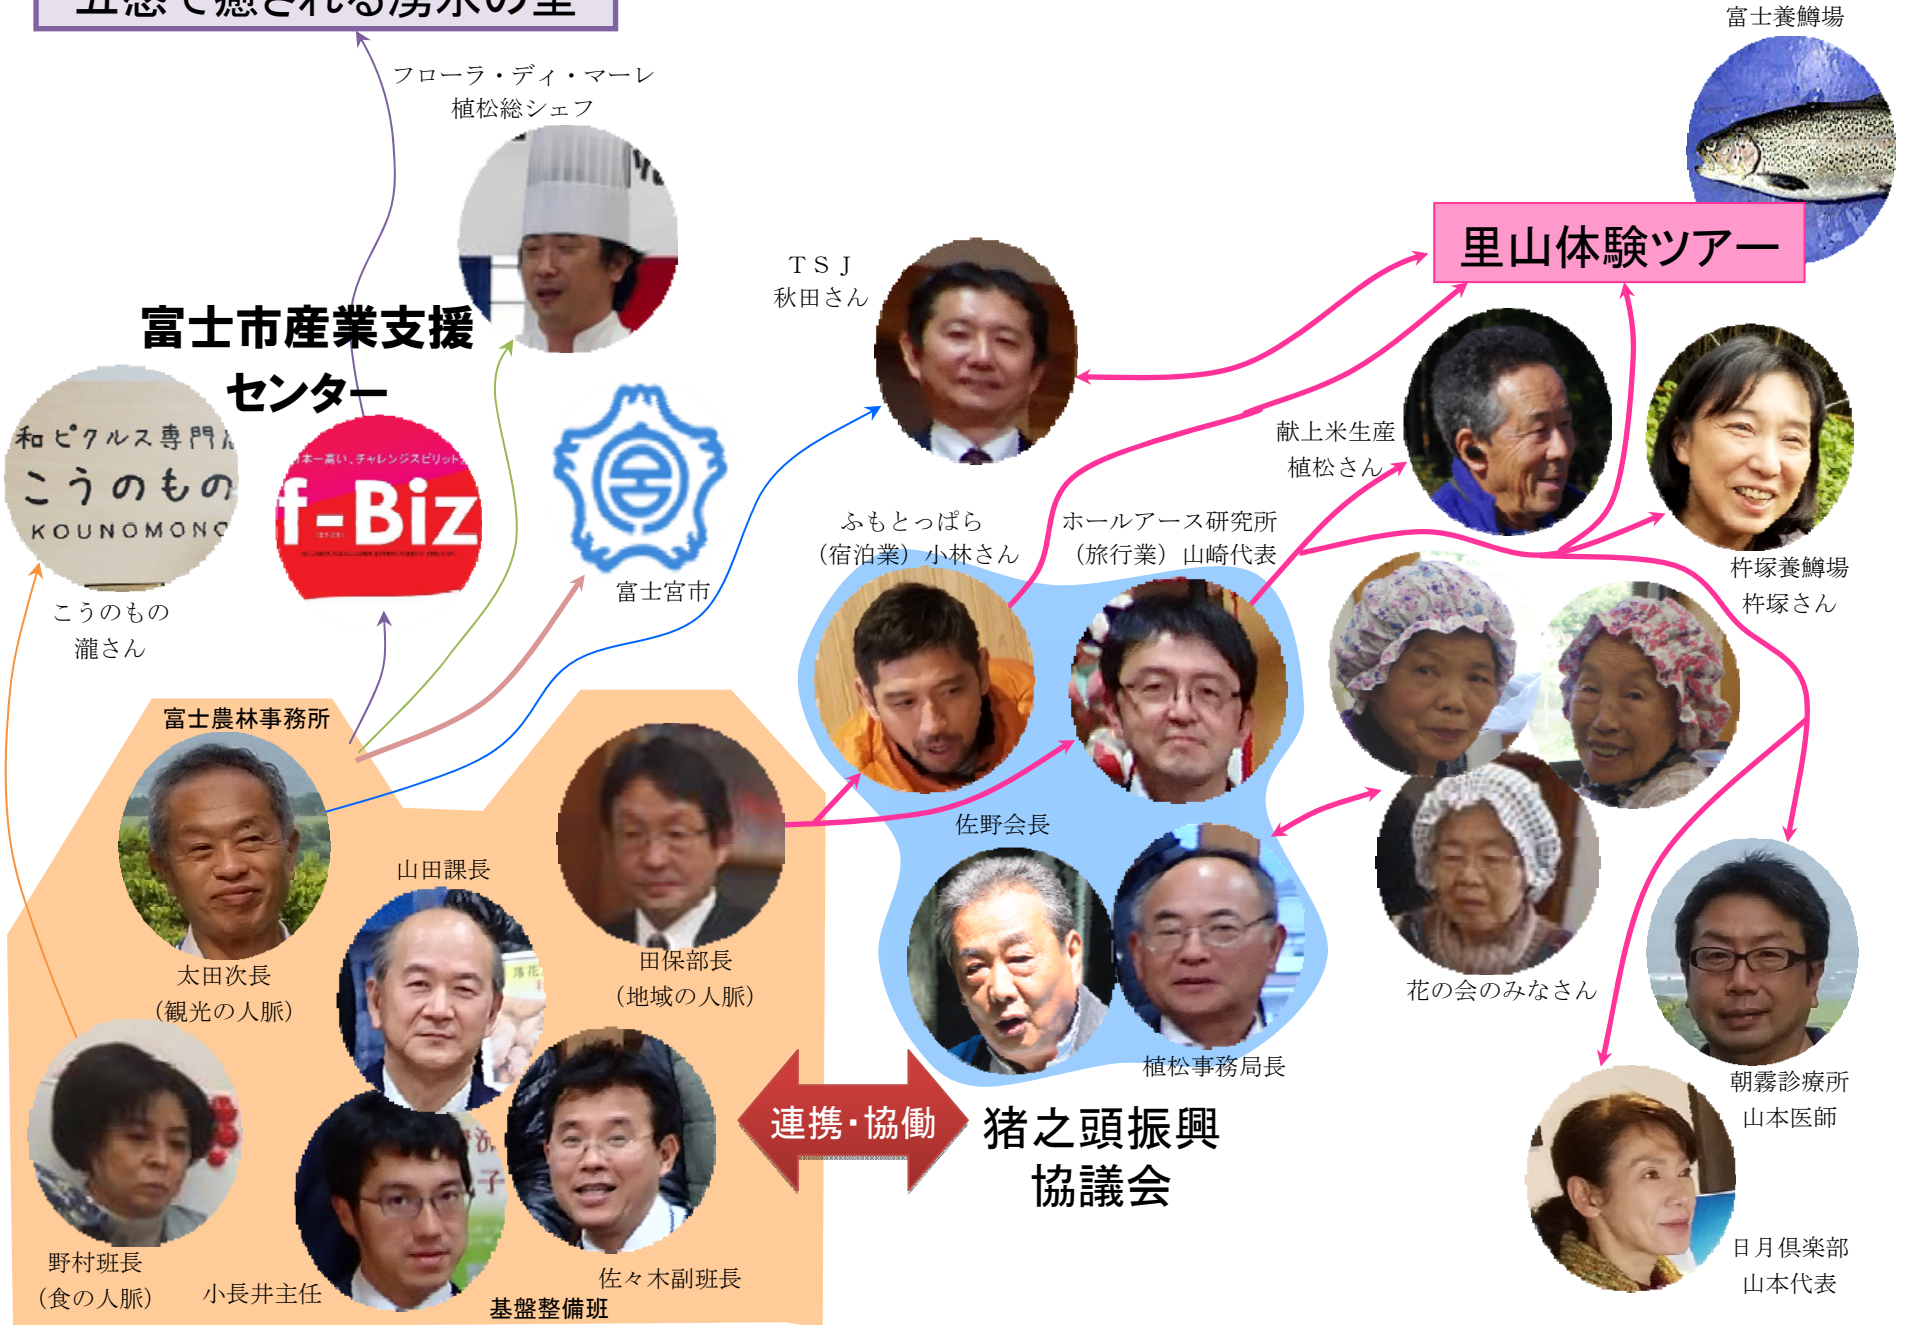

日月倶楽部  
山本代表

TSJ  
秋田さん

ふもとつばら  
(宿泊業)小林さん

佐野会長

植松事務局長

連携・協働  
猪之頭振興  
協議会

フローラ・ディ・マーレ  
植松総シェフ

富士宮市

富士市産業支援  
センター

こうのもの  
瀧さん

富士農林事務所

太田次長  
(観光の人脈)

山田課長

田保部長  
(地域の人脈)

野村班長  
(食の人脈)

小長井主任

佐々木副班長  
基盤整備班

# 五感で癒される湧水の里