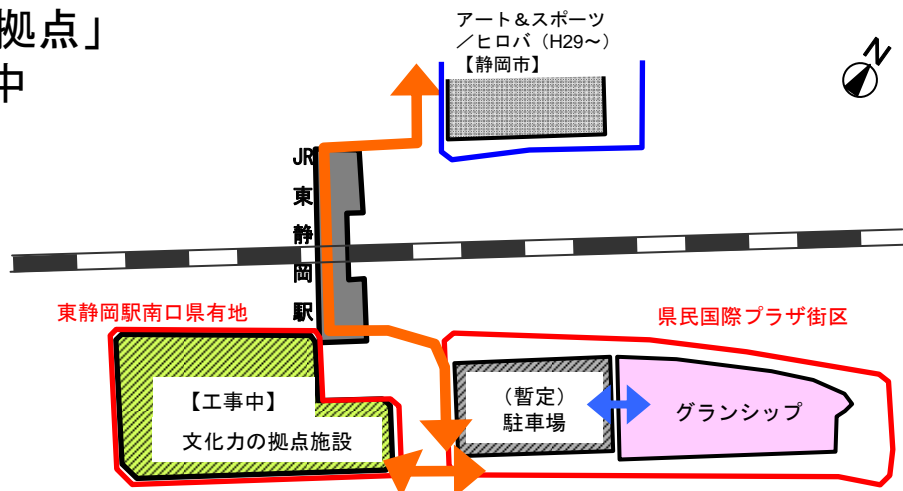

今後の東静岡駅周辺地域の状況(想定)

資料6

①現時点

②「文化力の拠点」 工事期間中

③「文化力の拠点」、グランシップと 芝生広場の一体的利用