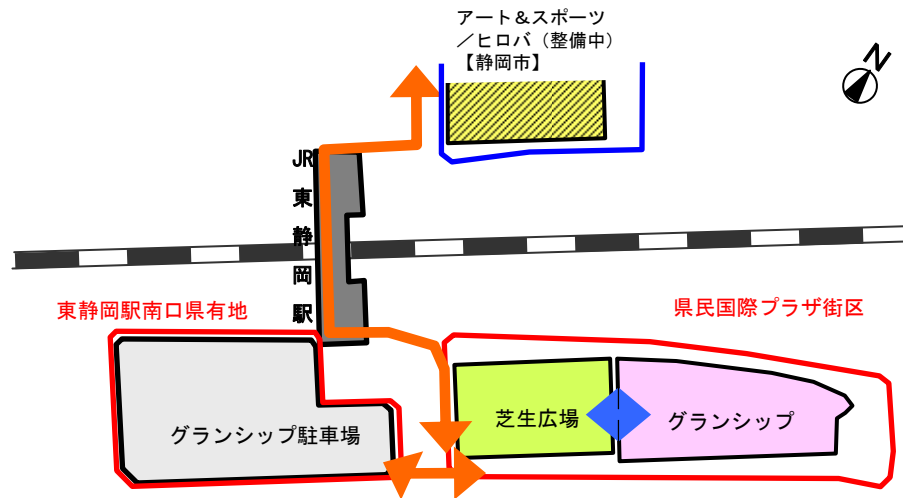

今後の東静岡駅周辺地域の状況(想定)

資料6

①現時点

②「文化力の拠点」 工事期間中

③「文化力の拠点」、グランシップと 芝生広場の一体的利用