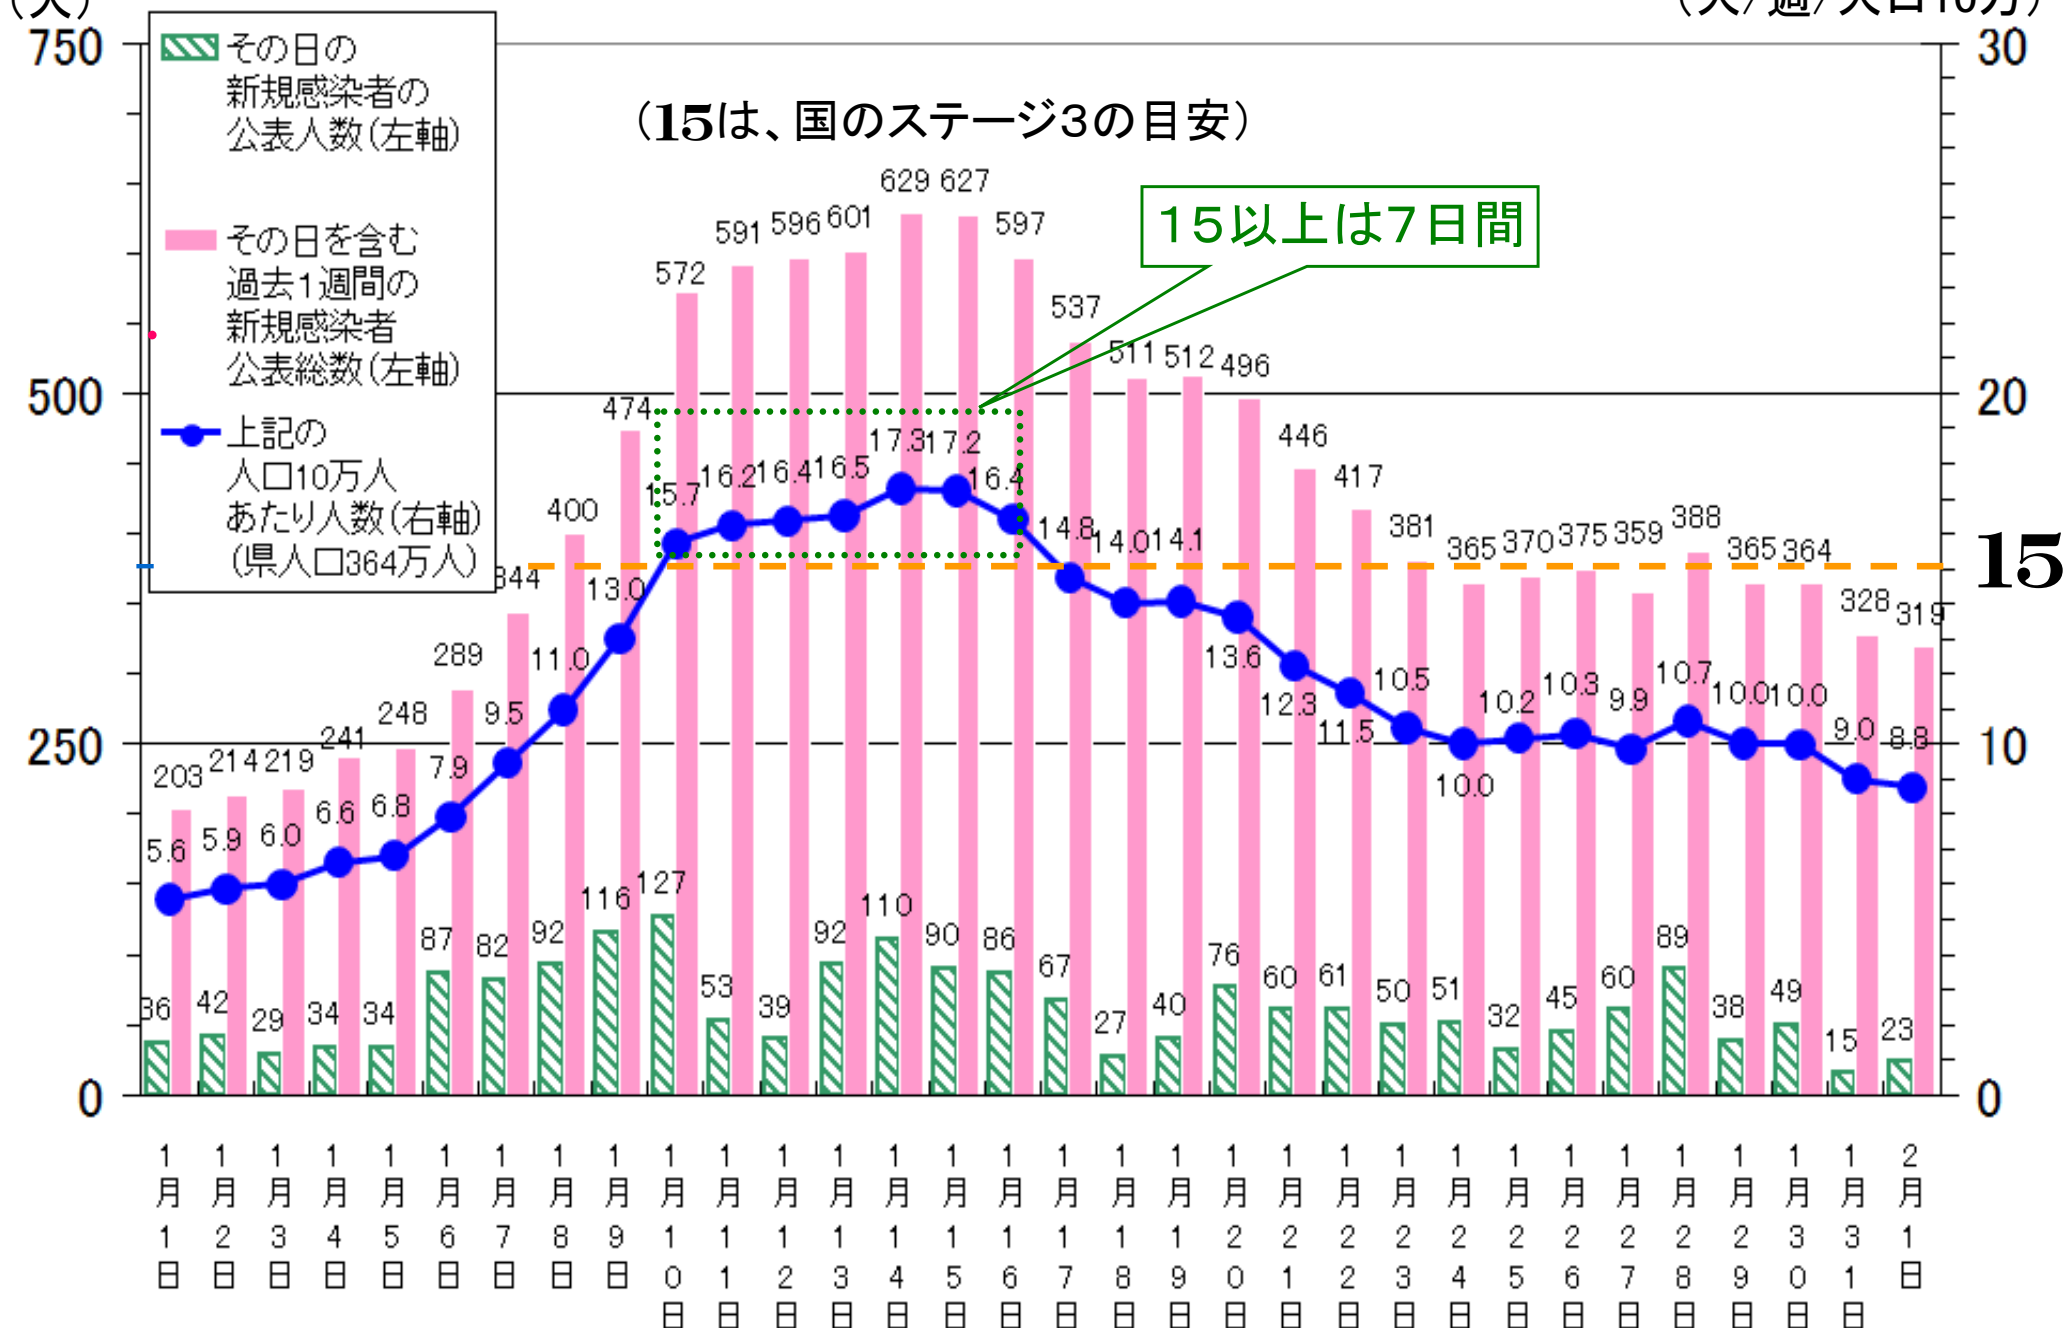

静岡県の直近1週間の新型コロナ新規感染者数の状況

(公表日ベース*)

《6月4日時点》

(人/週/人口10万)

(* 日ごとの公表人数は、NHKさん及び静岡新聞さんの報道データより引用)

土 日 月 火 水 木 金

静岡県の直近1週間の新型コロナ新規感染者数の状況

《参考 2月1日時点》

(公表日ベース*)

(人/週/人口10万)

(* 日ごとの公表人数は、NHKさんの新型コロナウイルス特設サイト「静岡県の新型コロナデータ」より引用)