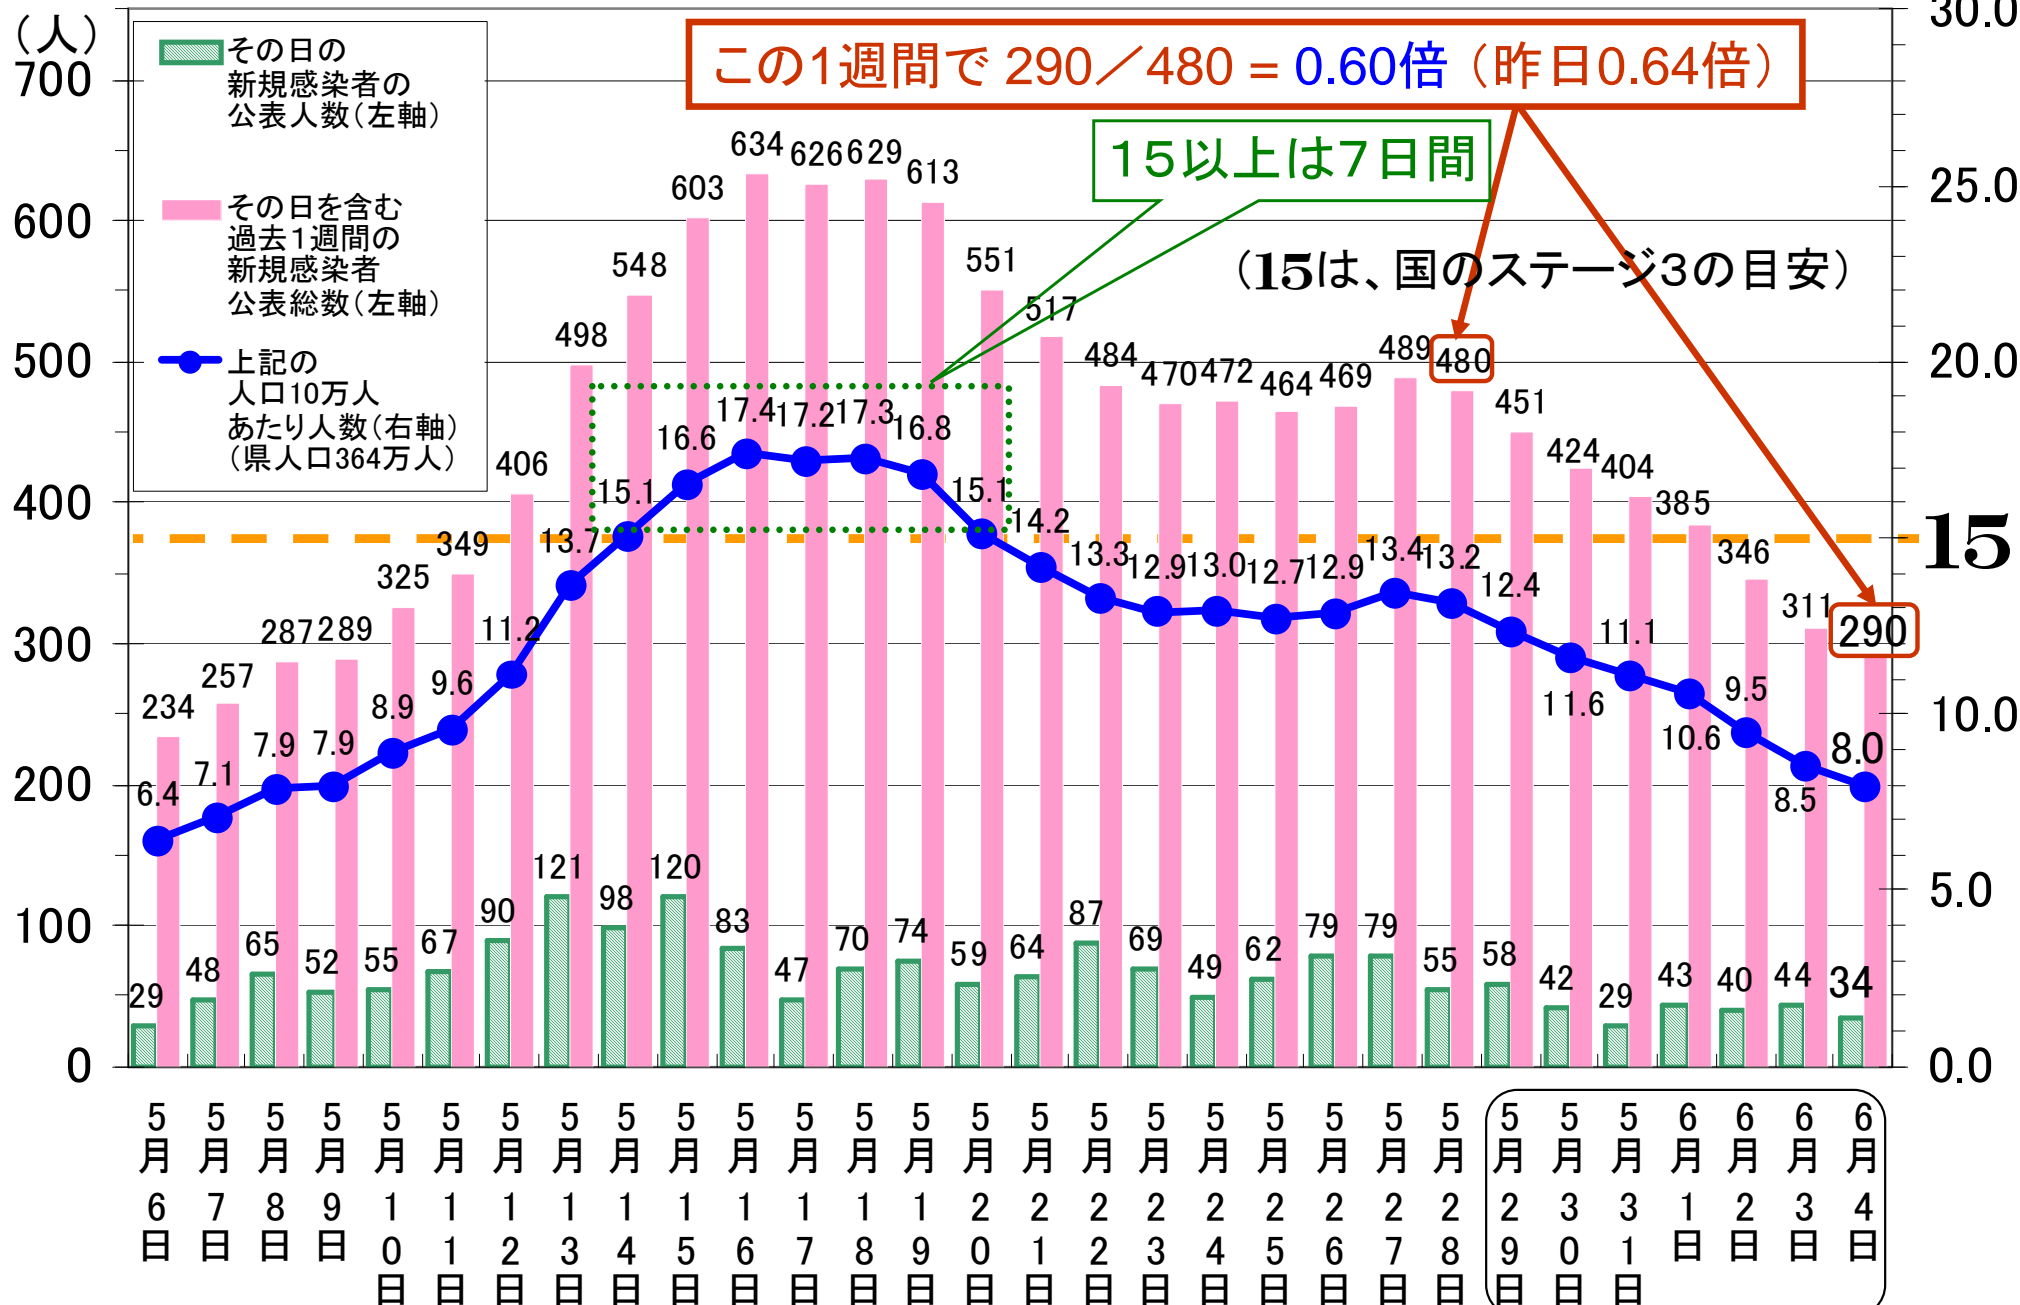

静岡県の直近1週間の新型コロナ新規感染者数の状況

(公表日ベース*)

《6月4日時点》

(人/週/人口10万)

(* 日ごとの公表人数は、NHKさん及び静岡新聞さんの報道データより引用)

土 日 月 火 水 木 金

静岡県の直近1週間の新型コロナ新規感染者数の状況

《参考 2月1日時点》

(公表日ベース*)

(人/週/人口10万)

(* 日ごとの公表人数は、NHKさんの新型コロナウイルス特設サイト「静岡県の新型コロナデータ」より引用)