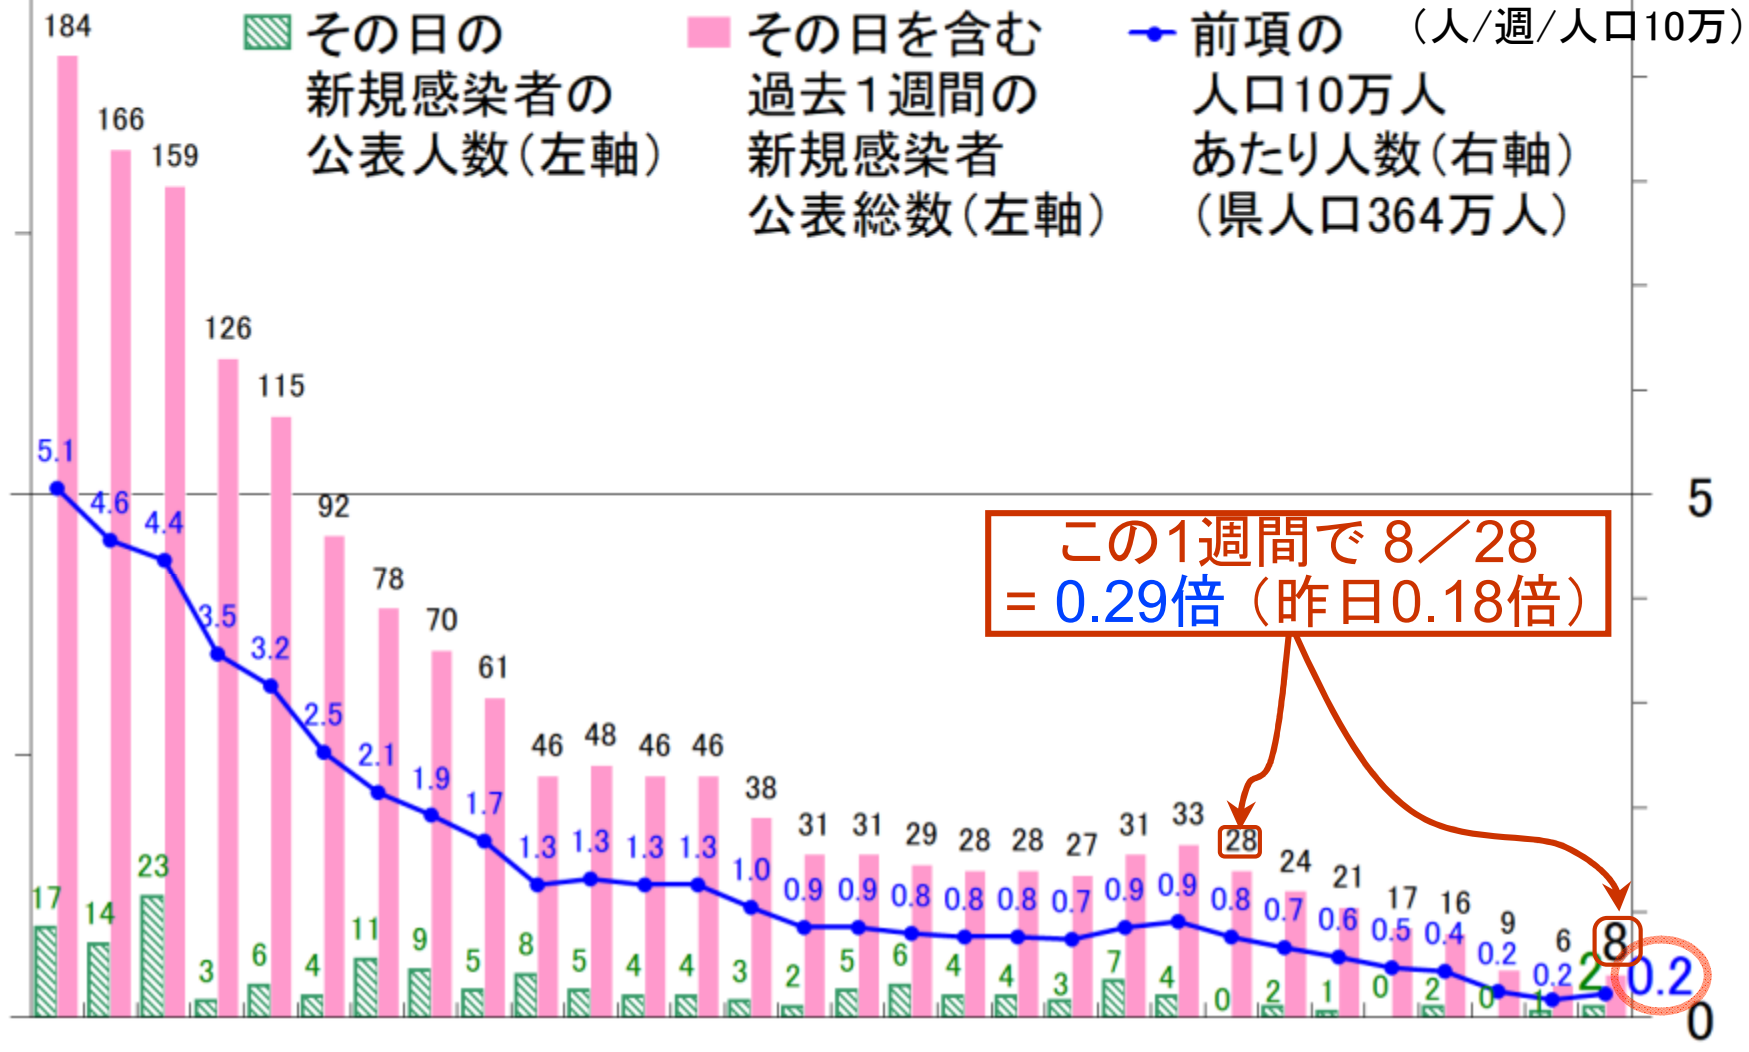

静岡県の直近1か月の新型コロナ新規感染者数の状況

《10月29日時点》

(公表日ベース)

15以上はステージ3の目安 **15**

200
(人)

100

0

■ その日の
新規感染者の
公表人数(左軸)

■ その日を含む
過去1週間の
新規感染者
公表総数(左軸)

● 前項の
人口10万人
あたり人数(右軸)
(県人口364万人)

この1週間で 8/28 = 0.29倍 (昨日0.18倍)

土 日 月 火 水 木 金