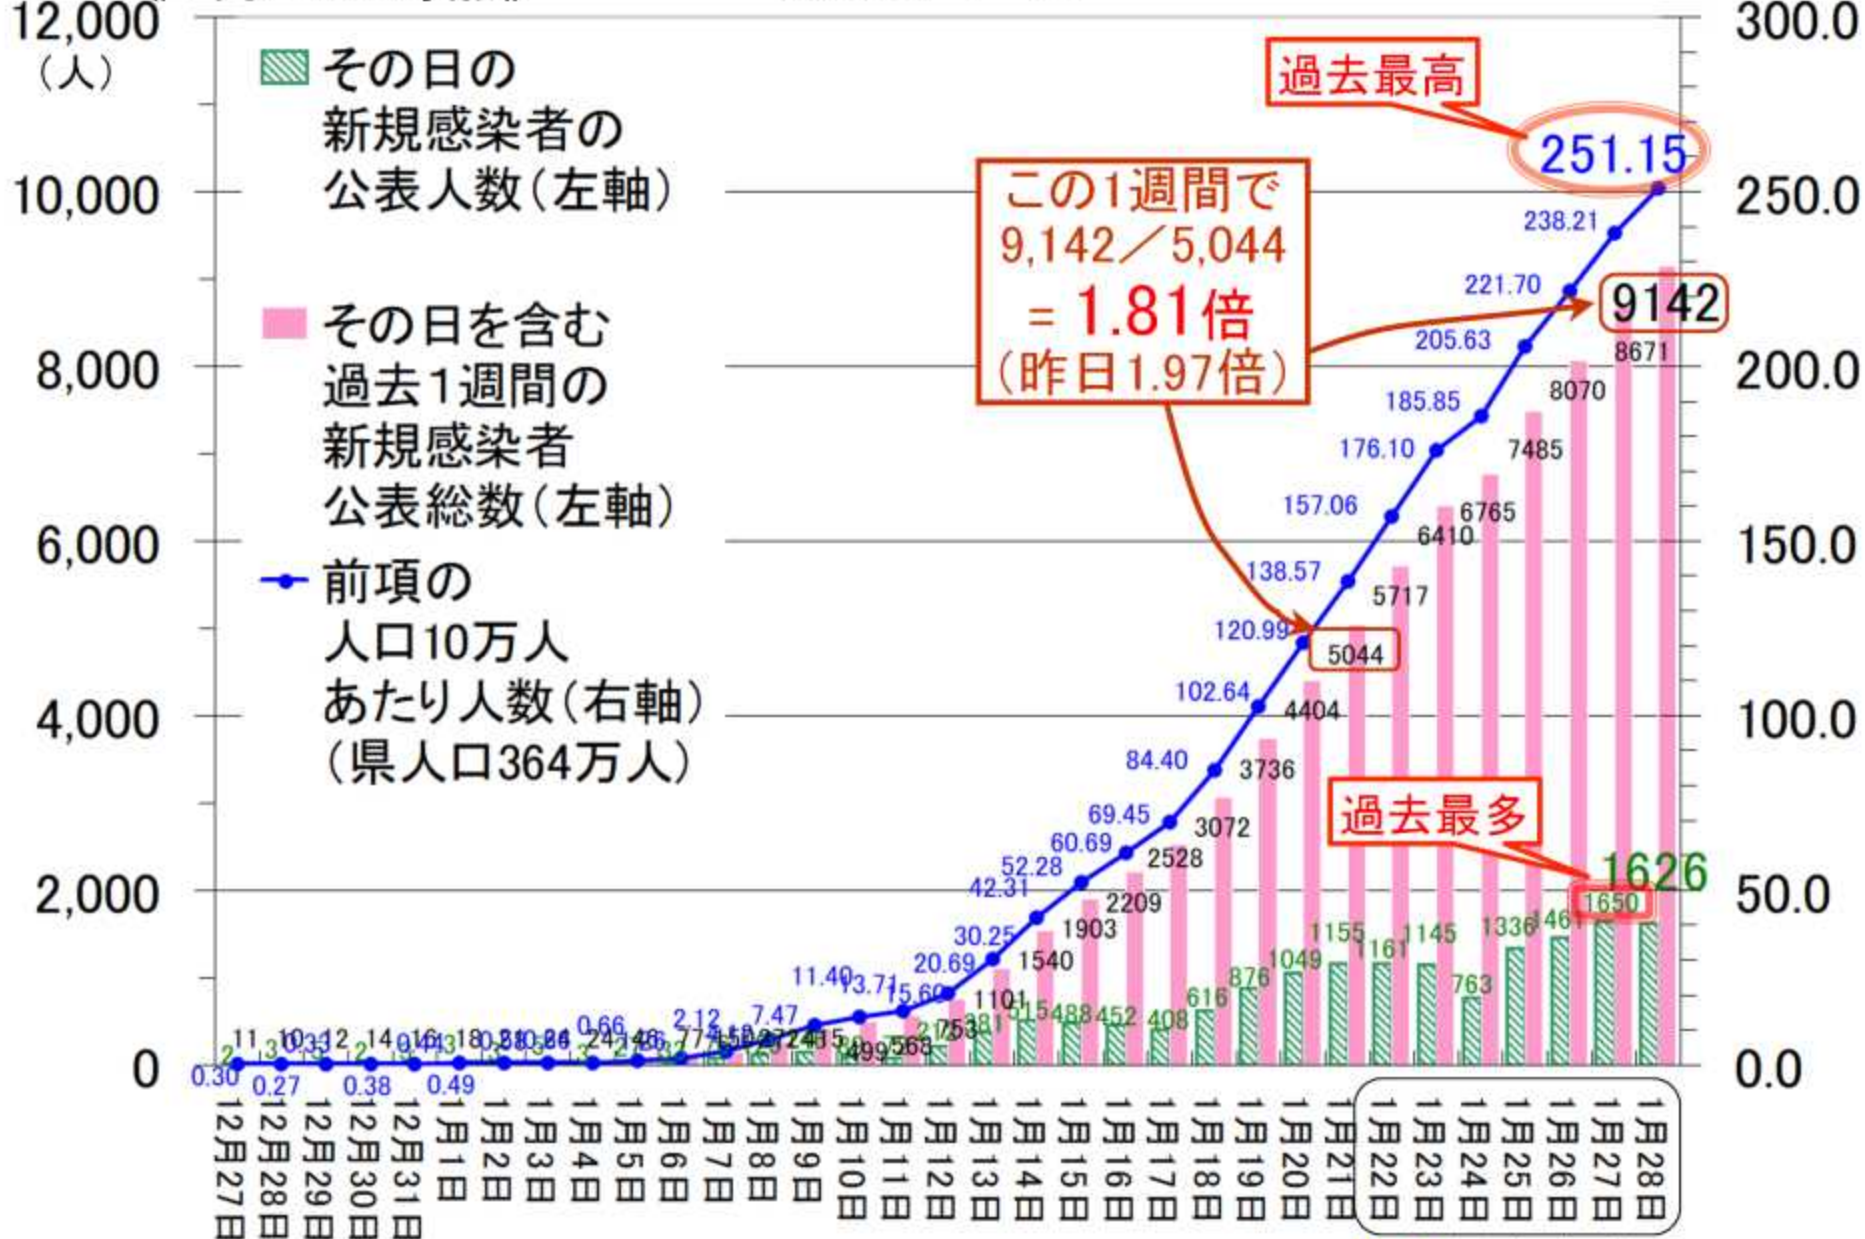

# 静岡県の直近1か月の新型コロナ新規感染者数の状況

《1月28日時点》

(公表日ベース)

(人/週/人口10万)

この1週間で  
9,142 / 5,044  
= 1.81倍  
(昨日1.97倍)

過去最高

過去最多

土 日 月 火 水 木 金