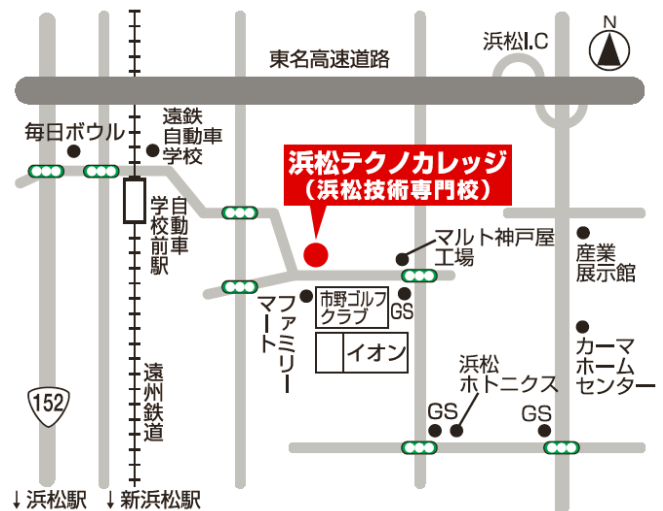

## 会場アクセス

### 静岡県立清水技術専門学校

所在地：静岡市清水区楠160

交通アクセス：

電車：JR「草薙駅」から徒歩 15 分

静岡鉄道「草薙駅」から徒歩 20 分

バス：JR「清水」駅または「東静岡駅」から静岡バス「有度局前」下車徒歩 10 分

### 静岡県立浜松技術専門学校

所在地：浜松市東区小池町2444-1

交通アクセス：

電車：遠鉄「自動車学校前駅」から徒歩 15 分

バス：JR「浜松駅」から遠鉄バス「イオンモール浜松市野」下車徒歩 3 分

## 静岡デザイン専門学校

所在地：静岡市葵区鷹匠 2-19-15

交通アクセス：

電車：JR「静岡駅」から徒歩7分

静岡鉄道「新静岡駅」より徒歩3分

静岡鉄道「日吉町駅」前