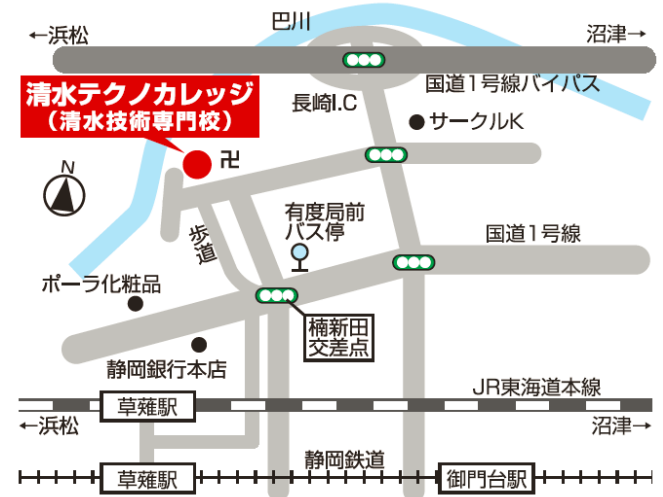

## 会場アクセス

### 静岡県立沼津技術専門学校

所在地：沼津市大岡4044-24

交通アクセス：

電車：JR 御殿場線「下土狩駅」から徒歩 25 分

バス：JR「沼津駅」から富士急バス「門池中学入口」下車徒歩 5 分

### 静岡県立清水技術専門学校

所在地：静岡市清水区楠160

交通アクセス：

電車：JR「草薙駅」から徒歩 15 分

静岡鉄道「草薙駅」から徒歩 20 分

バス：JR「清水」駅または「東静岡駅」から静岡バス「有度局前」下車徒歩 10 分

### 静岡県立浜松技術専門学校

所在地：浜松市東区小池町2444-1

交通アクセス：

電車：遠鉄「自動車学校前駅」から徒歩 15 分

バス：JR「浜松駅」から遠鉄バス「イオンモール浜松市野」下車徒歩 3 分