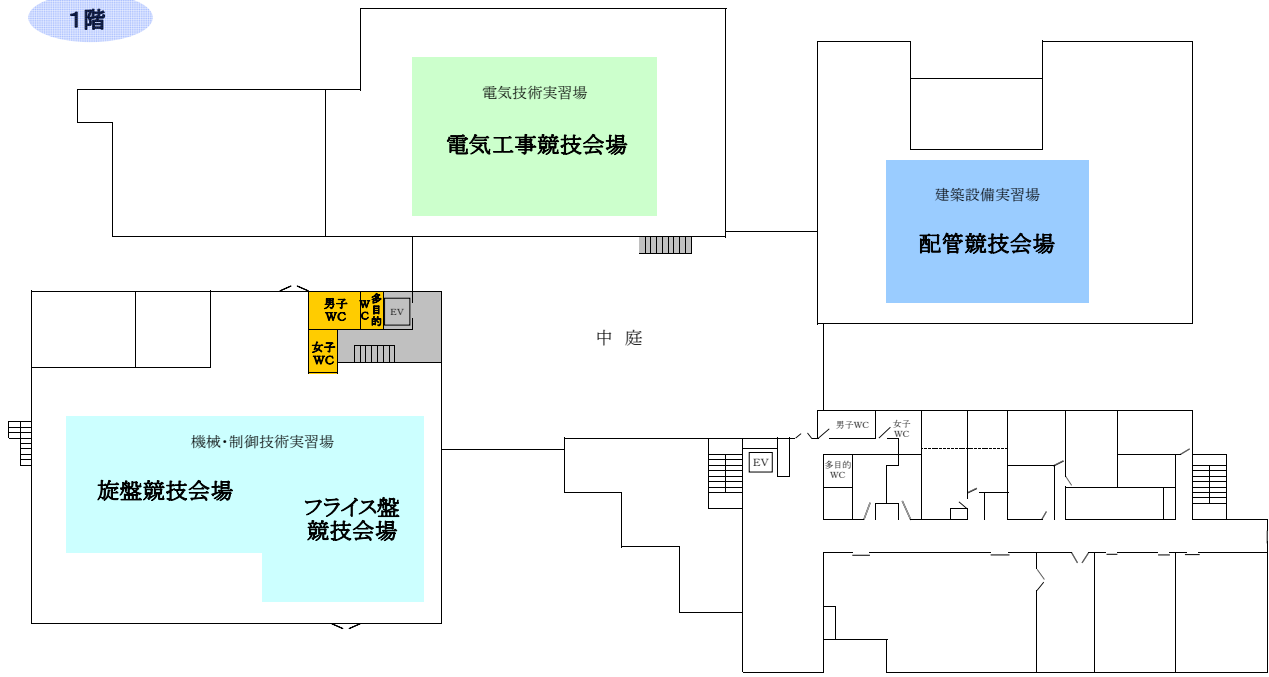

静岡県ものづくり競技大会
会場案内図
工科短期大学校 静岡キャンパス

1階

2階