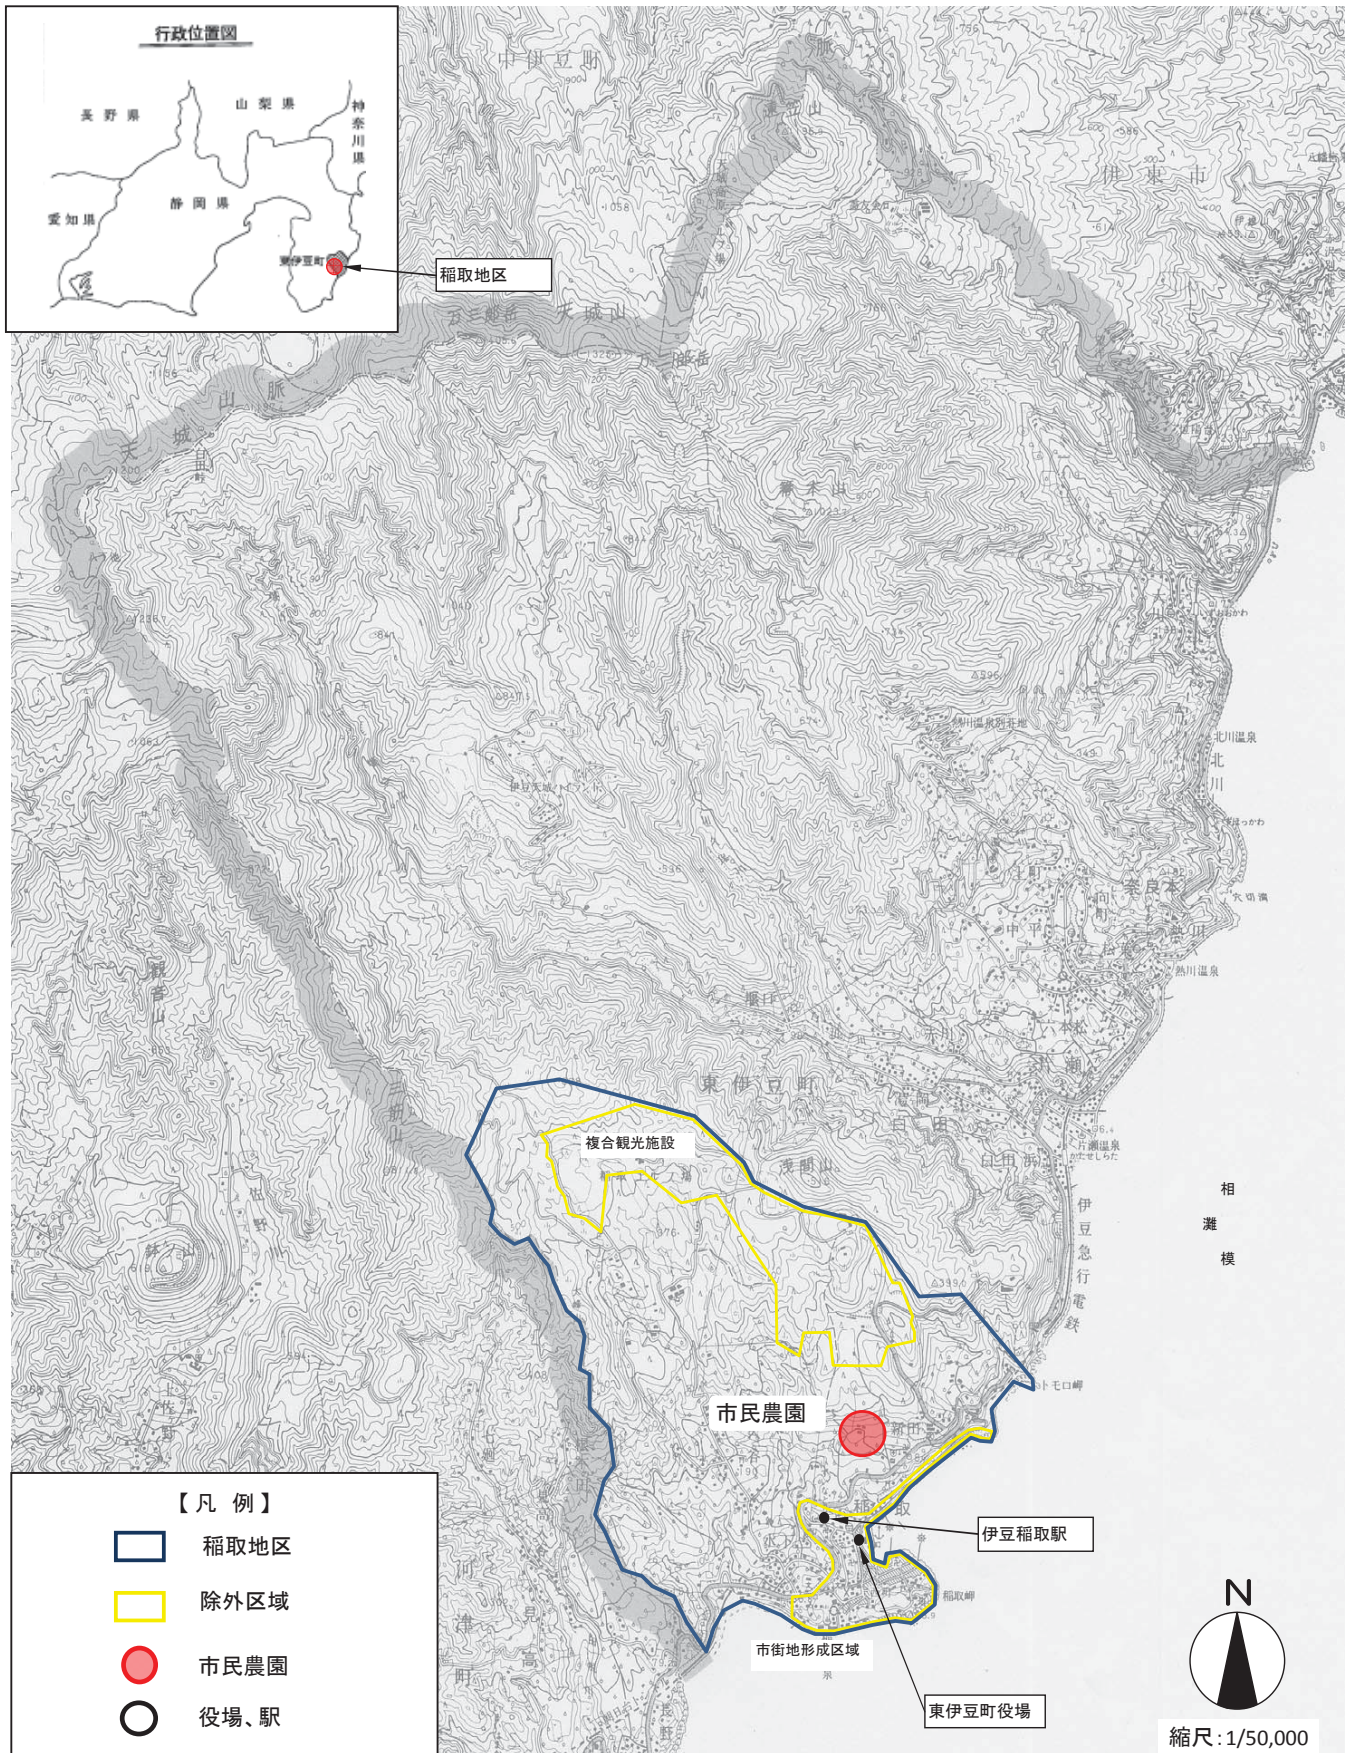

稲取地区活性化計画区域図

- 【凡例】
- 稲取地区
 - 除外区域
 - 市民農園
 - 役場、駅

縮尺：1/50,000