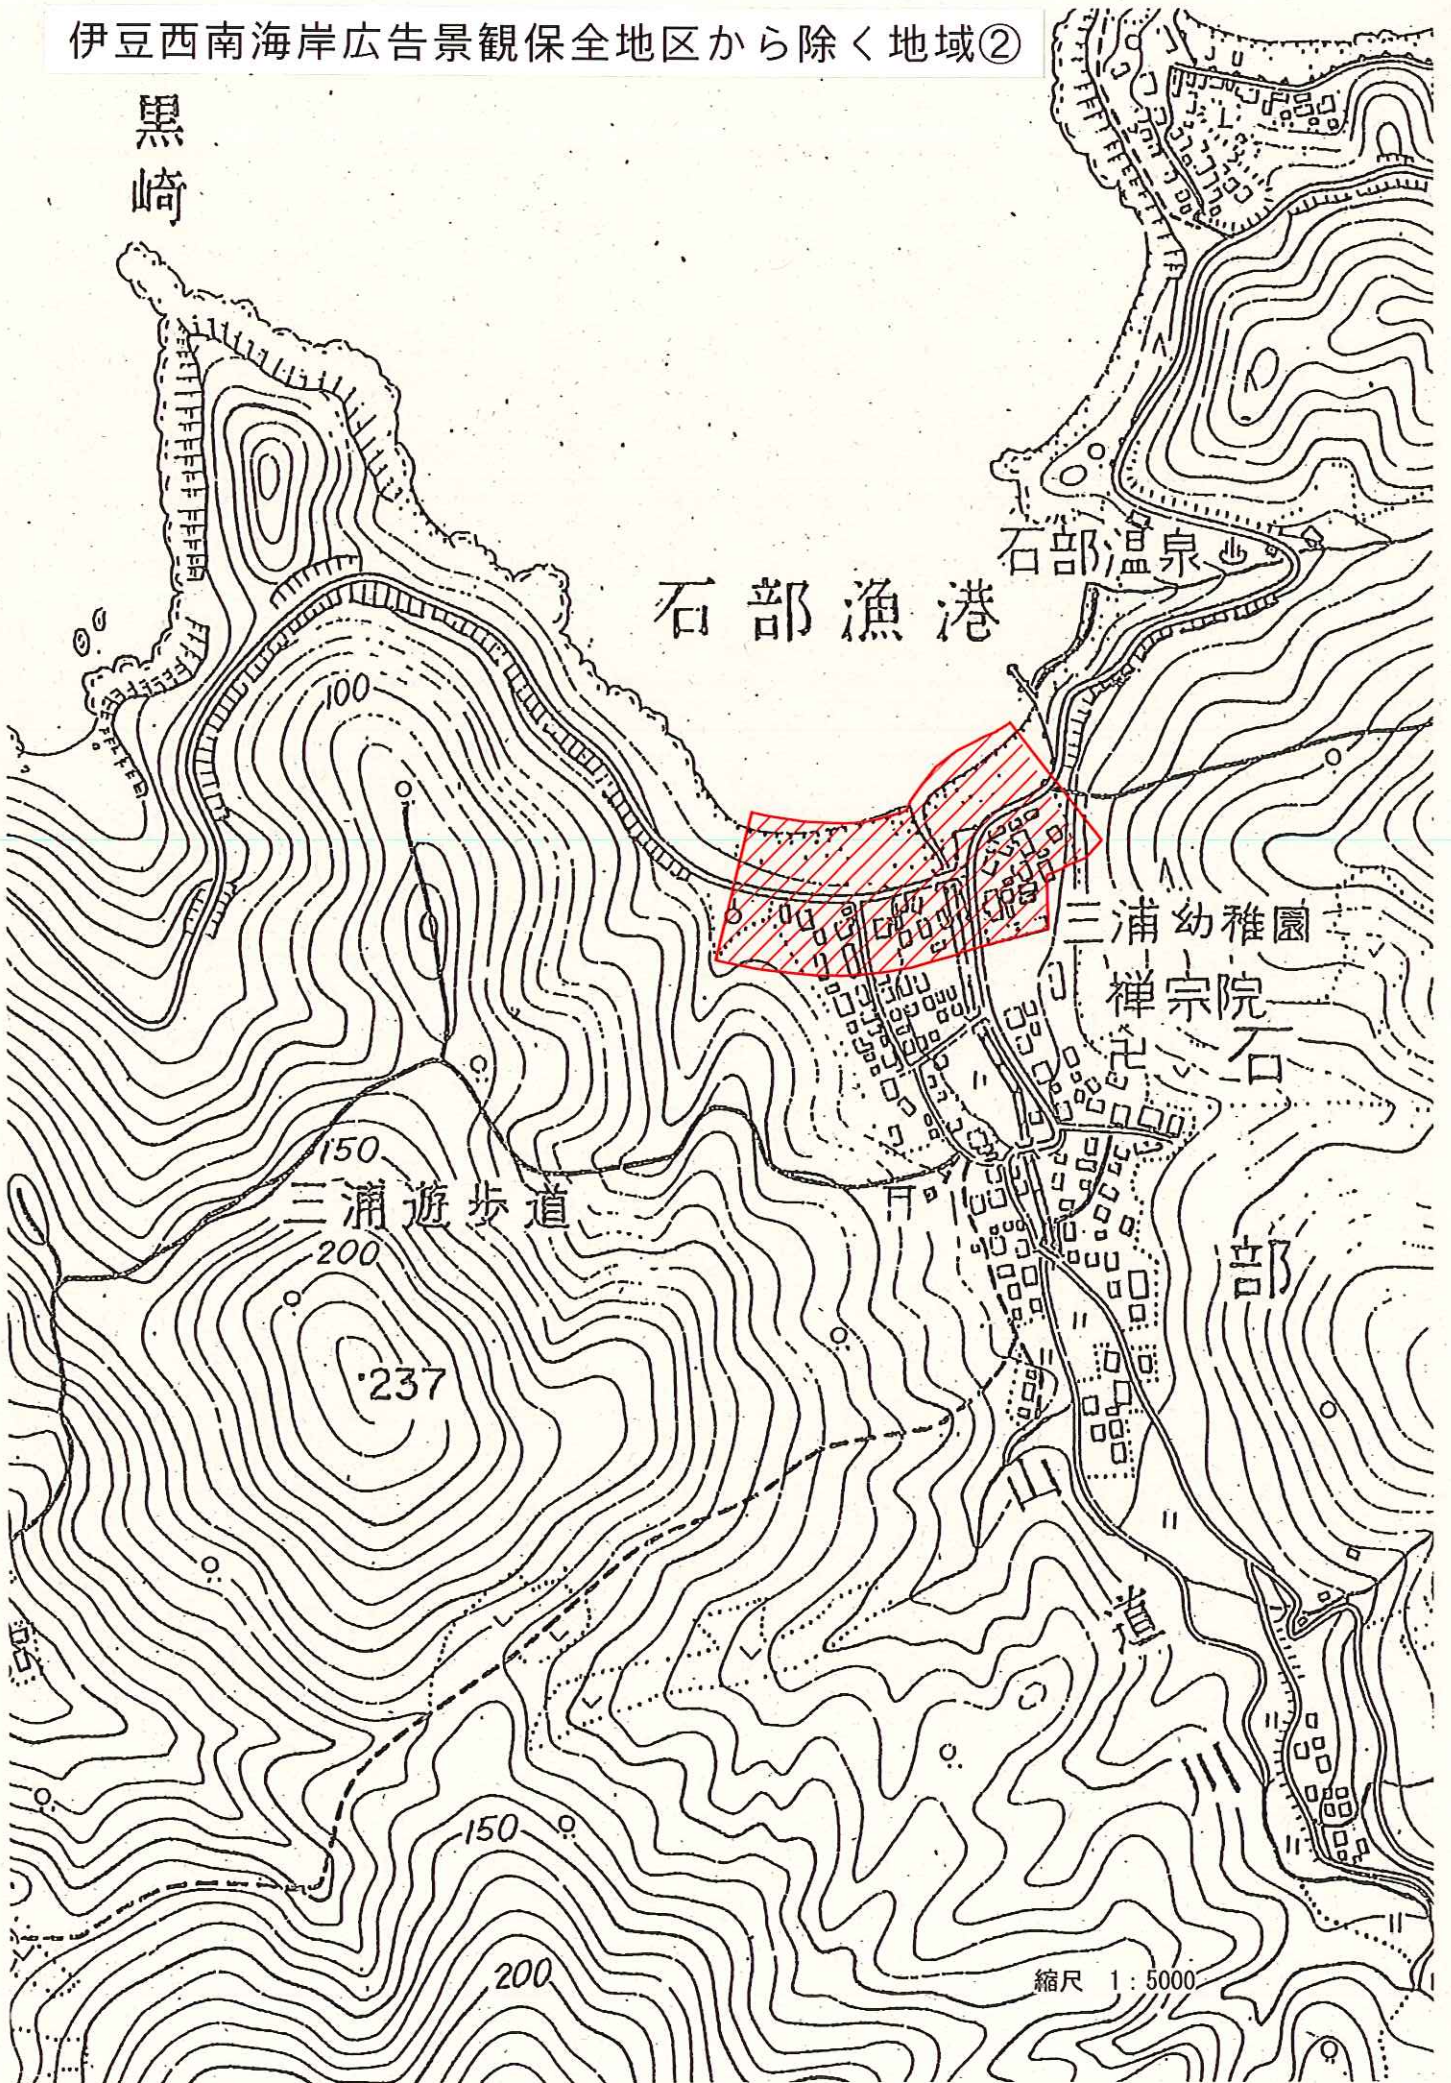

伊豆西南海岸広告景観保全地区から除く地域①

縮尺 1:5000

伊豆西南海岸広告景観保全地区から除く地域②

黒崎

石部漁港

石部温泉

三浦幼稚園

禅宗院石部

三浦遊歩道

237

縮尺 1:5000

岩地漁港

縮尺 1:5000