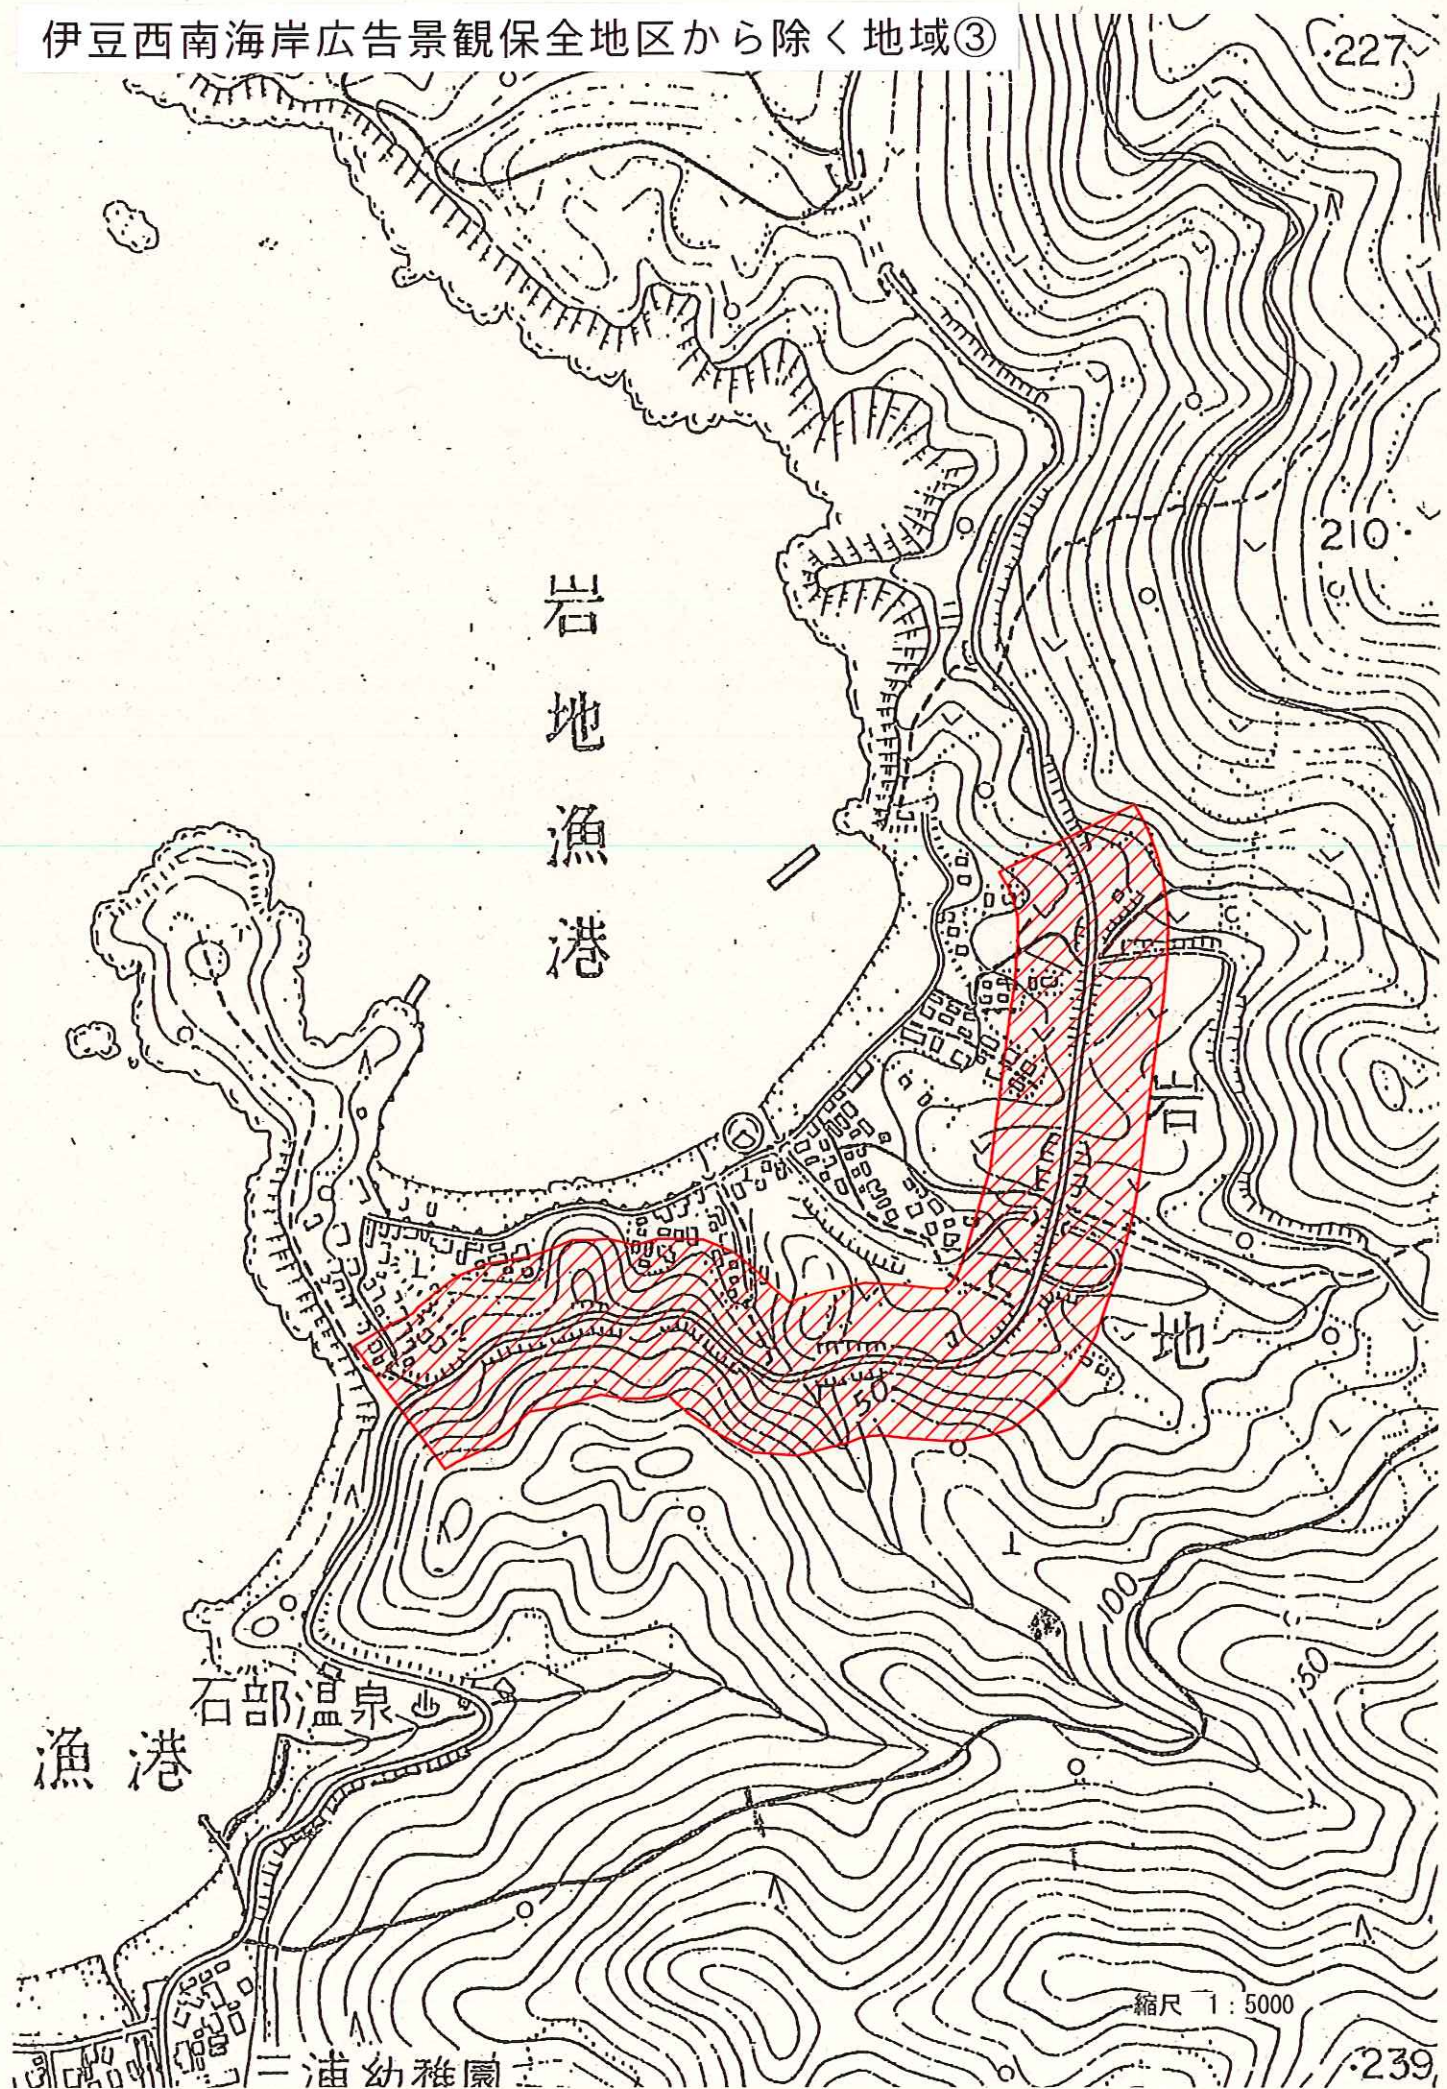

伊豆西南海岸広告景観保全地区から除く地域①

縮尺 1:5000

伊豆西南海岸広告景観保全地区から除く地域②

黒崎

石部漁港

石部温泉

三浦幼稚園

禅宗院石部

三浦遊歩道

237

縮尺 1:5000

岩地漁港

縮尺 1:5000