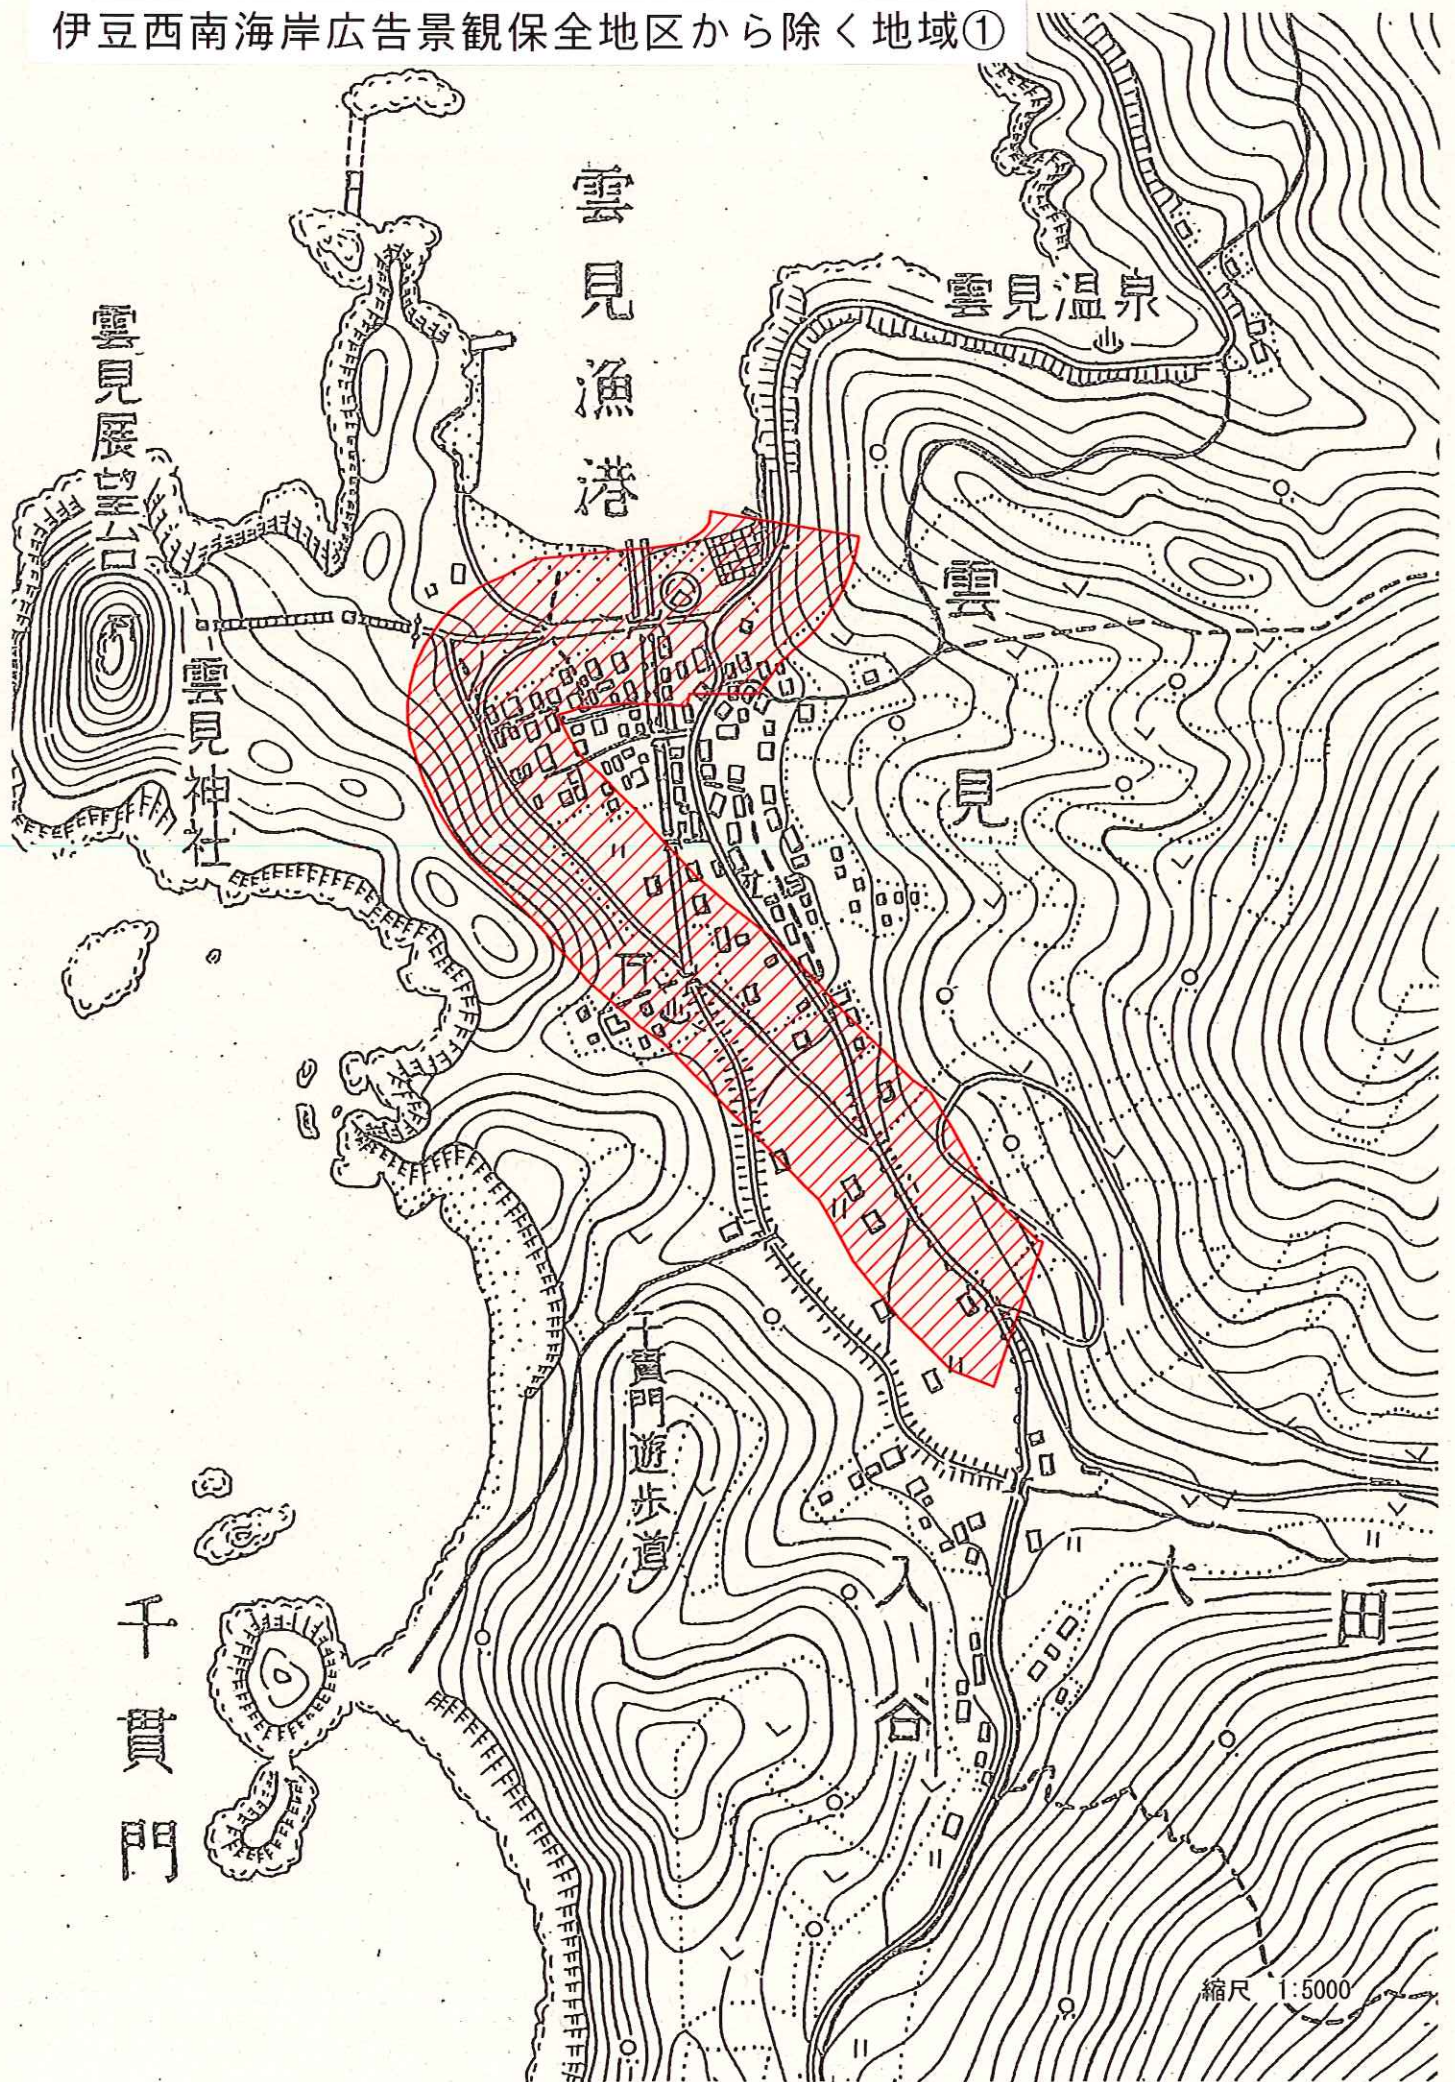

伊豆西南海岸広告景観保全地区から除く地域①

縮尺 1:5000

伊豆西南海岸広告景観保全地区から除く地域②

黒崎

石部漁港

石部温泉

三浦幼稚園

禅宗院石部

三浦遊歩道

237

縮尺 1:5000

岩地漁港

縮尺 1:5000