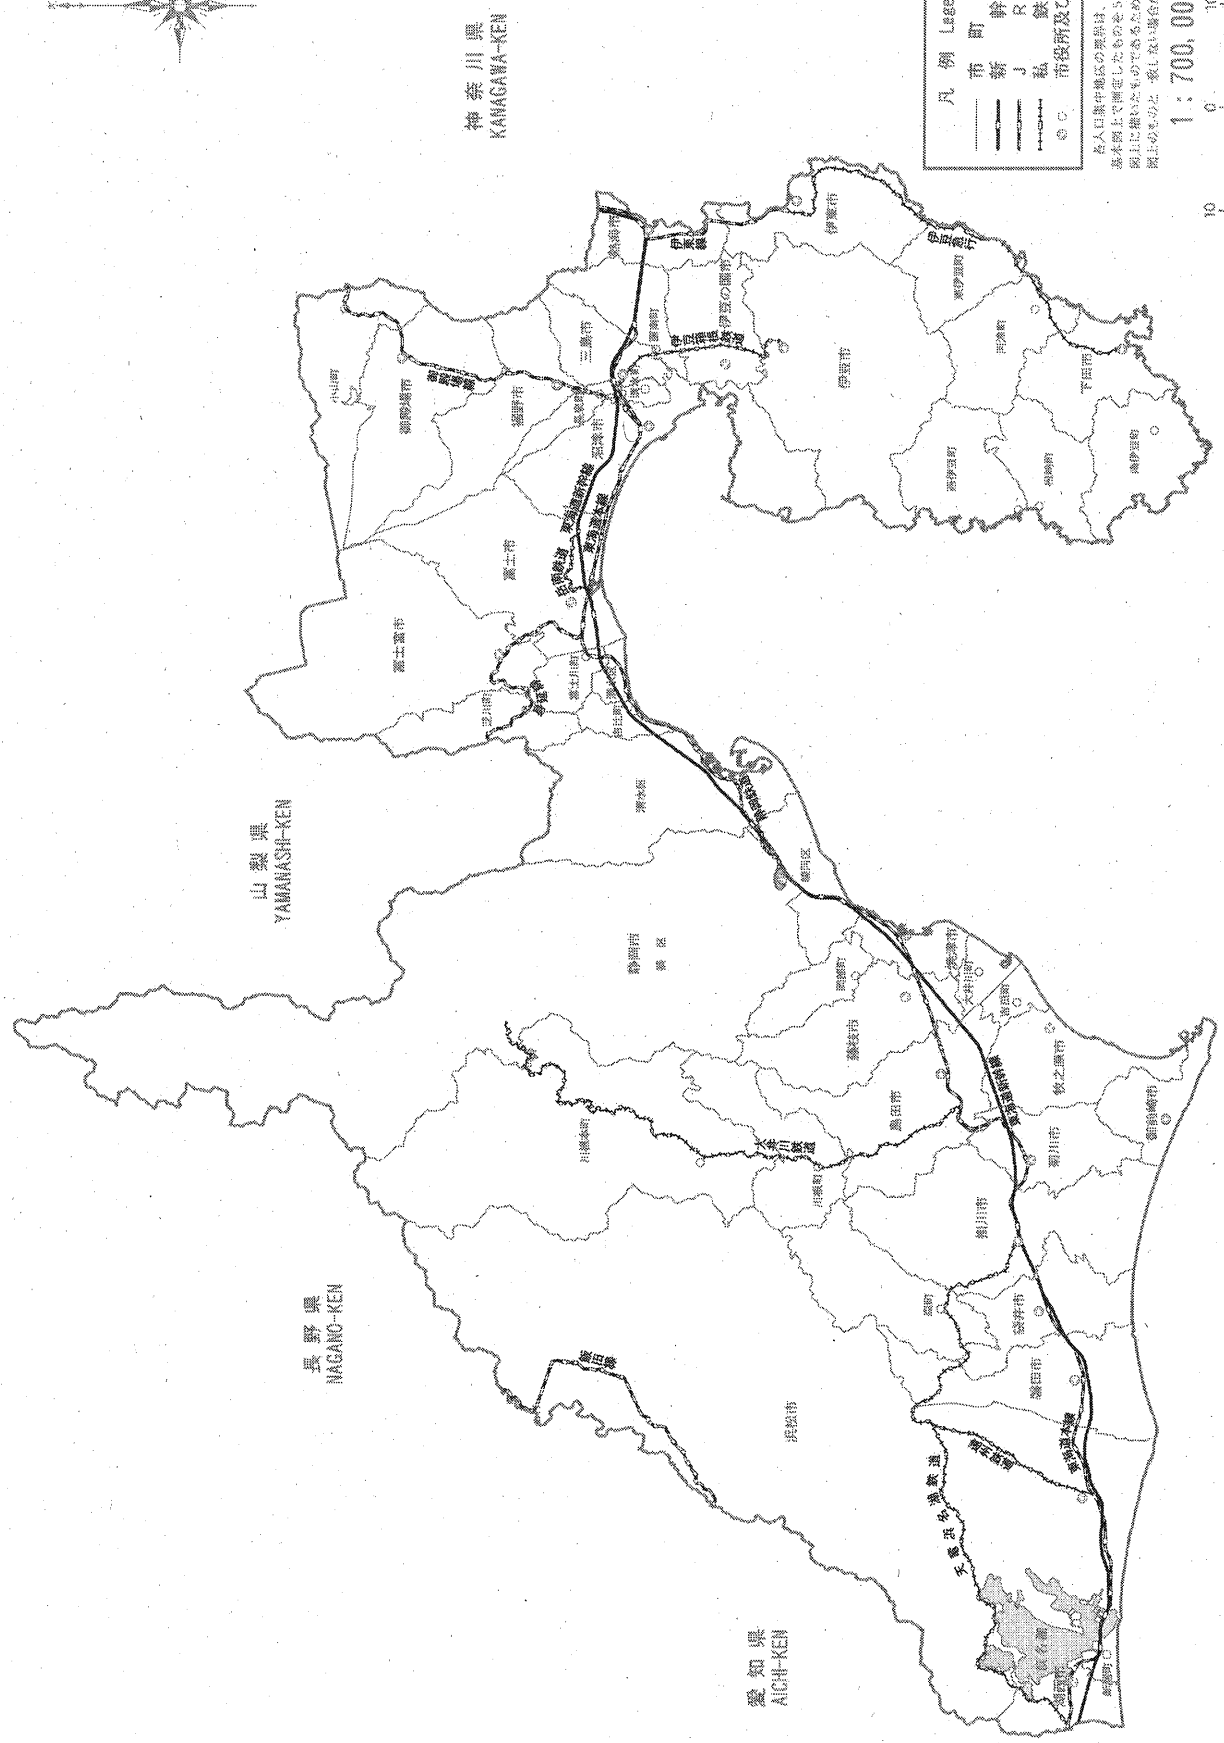

1 - 9 鉄道路線図

神奈川県
KANAGAWA-KEN

山梨県
YAMANASHI-KEN

長野県
NAGANO-KEN

愛知県
AICHI-KEN

凡例 Legend

—	界線
—	市界
—	町界
—	新幹線
—	J 線
—	私鉄
○	市役所及び町役場

各人口集積地域の境界は、国境の大きい
 通り道として指定したものを50分の1縮尺
 以上に描いたものであるため必ずしも基本
 図上の境界と一致しない場合がある。

1 : 700,000