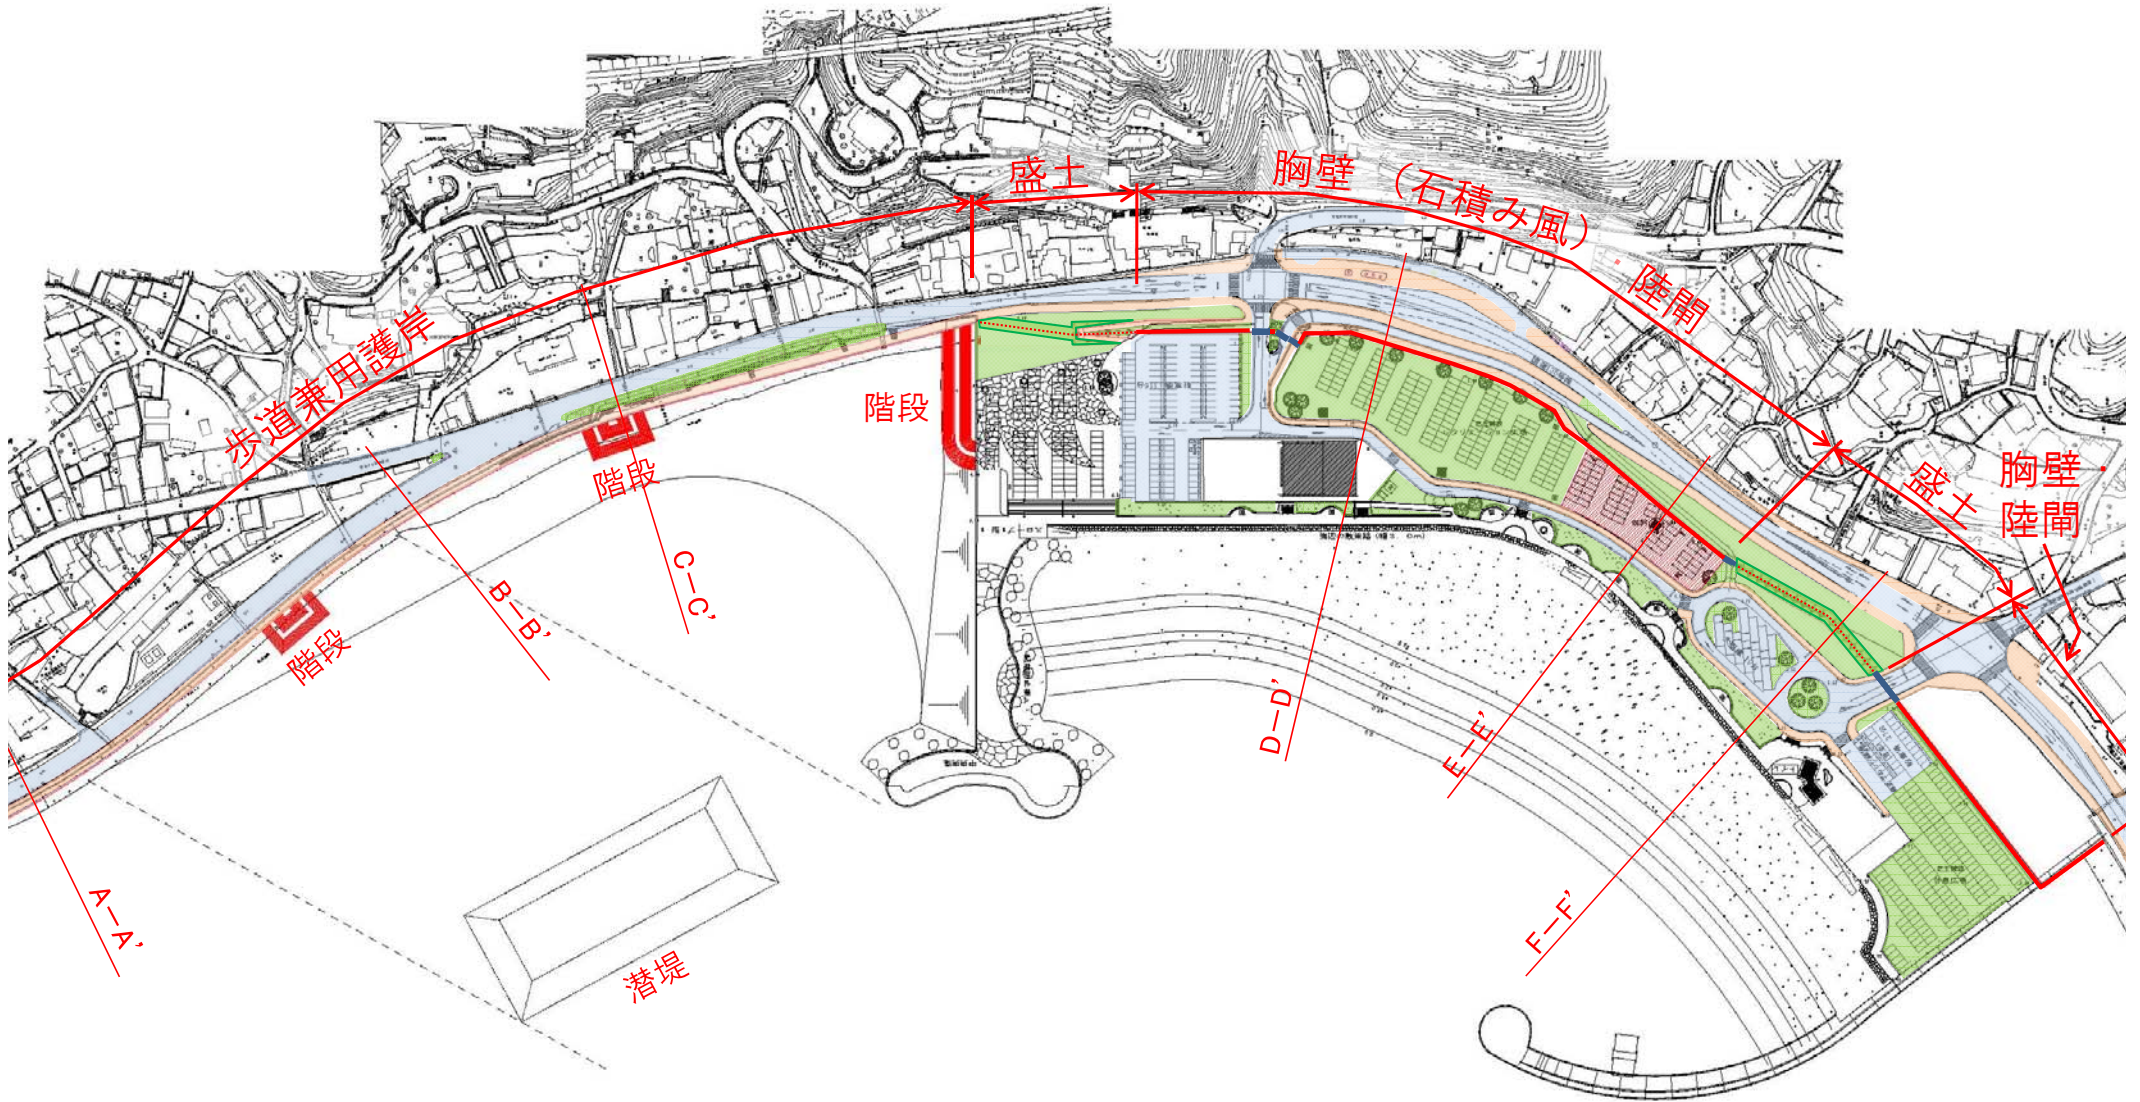

多賀地区津波対策計画案（平面図）

多賀地区津波対策計画案 (標準断面図)

※ 歩道兼用護岸のイメージ図