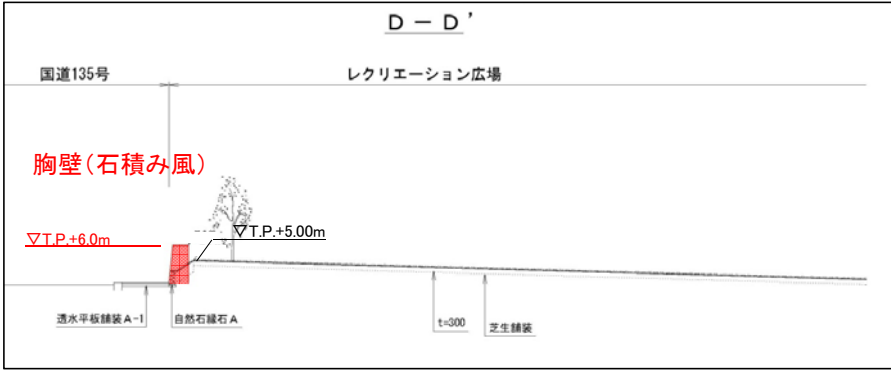

多賀地区津波対策計画案（平面図）

多賀地区津波対策計画案 (標準断面図)

※ 歩道兼用護岸のイメージ図