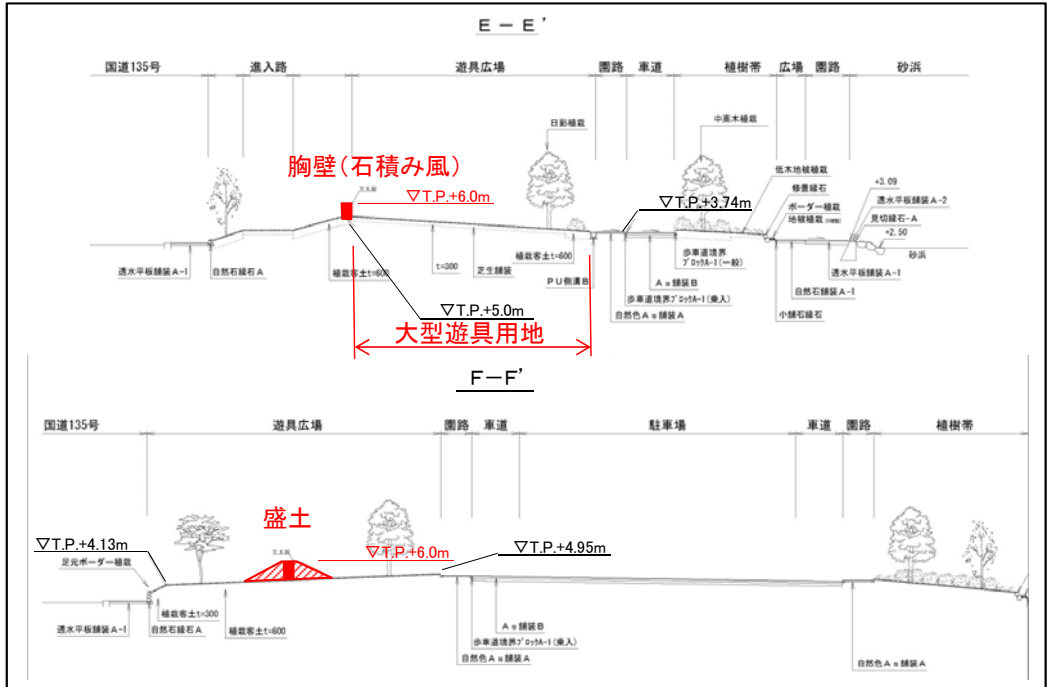

多賀地区津波対策計画案（平面図）

多賀地区津波対策計画案 (標準断面図)

※ 歩道兼用護岸のイメージ図