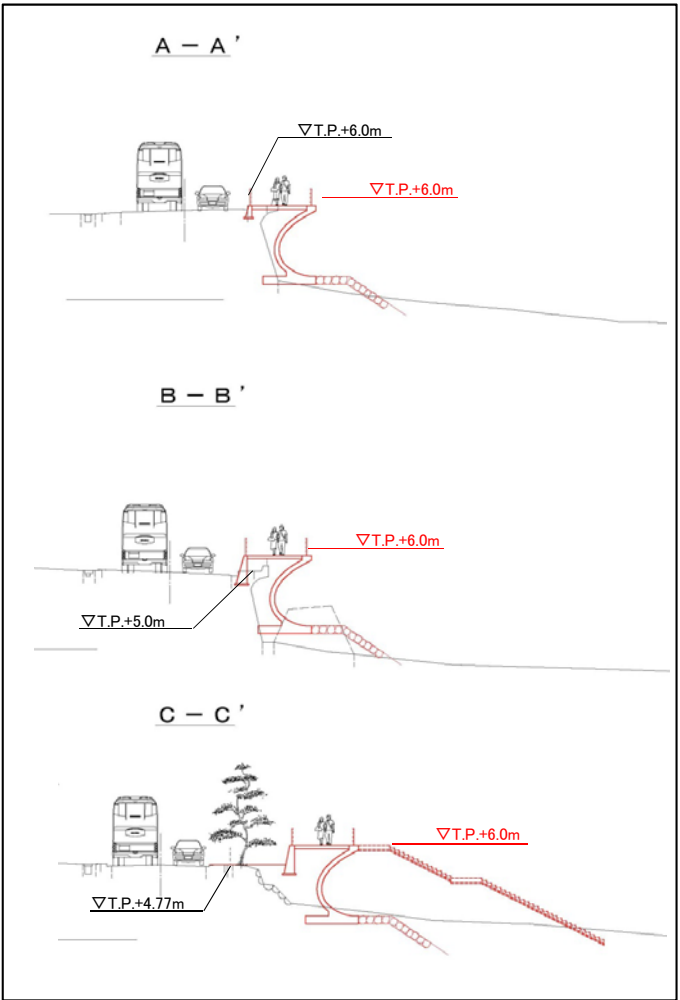

多賀地区津波対策計画案（平面図）

多賀地区津波対策計画案 (標準断面図)

※ 歩道兼用護岸のイメージ図