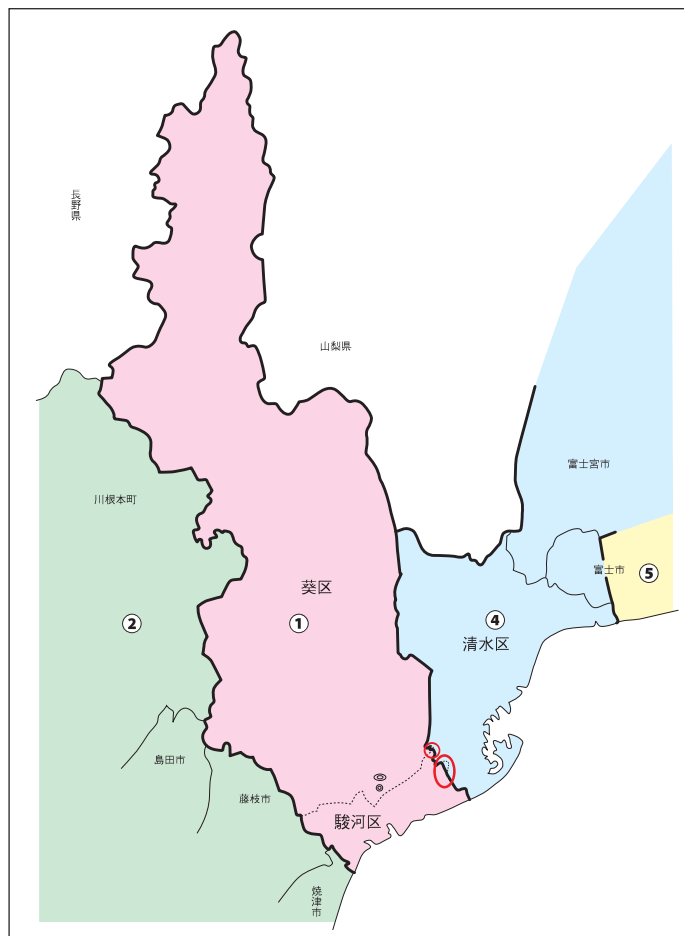

静岡県

静岡市

衆議院議員選挙の小選挙区が改定されました。
次の衆議院議員総選挙からは、新しい選挙区で選挙が行われます。

[改定前]

[改定後]

◎: 県庁 ◎: 市役所
丸数字は選挙区番号

◎: 県庁 ◎: 市役所
丸数字は選挙区番号

お問い合わせは

- 総務省選挙部
- 都道府県選挙管理委員会
- 市区町村選挙管理委員会

旧選挙区	第1区	第4区
	静岡市 葵区 本庁管内（瀬名川3丁目（5番25号及び5番50号から5番59号まで）に属する区域を除く。） 葵区役所井川支所管内 駿河区 本庁管内（谷田に属する区域のうち、平成15年3月31日において清水市の区域であった区域を除く。） 駿河区役所長田支所管内	静岡市 清水区 本庁管内（楠（694番地1及び694番地3）に属する区域に限る。）

新選挙区	静岡市 葵区 駿河区	静岡市 清水区
	第1区	第4区