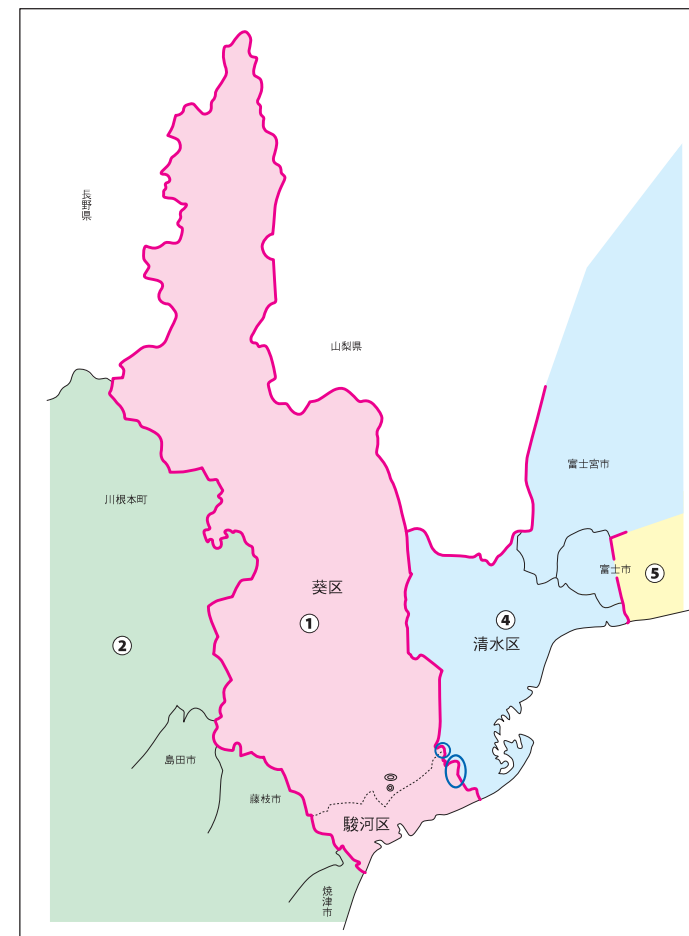

静岡県

静岡市

衆議院議員選挙の小選挙区が改定されました。
次の衆議院議員総選挙からは、新しい選挙区で選挙が行われます。

[改定前]

[改定後]

◎: 県庁 ◎: 市役所
丸数字は選挙区番号

◎: 県庁 ◎: 市役所
丸数字は選挙区番号

お問い合わせは

- 総務省選挙部
- 都道府県選挙管理委員会
- 市区町村選挙管理委員会

旧選挙区	第1区	第4区
	静岡市 葵区 本庁管内（瀬名川3丁目（5番25号及び5番50号から5番59号まで）に属する区域を除く。） 葵区役所井川支所管内 駿河区 本庁管内（谷田に属する区域のうち、平成15年3月31日において清水市の区域であった区域を除く。） 駿河区役所長田支所管内	静岡市 清水区 本庁管内（楠（694番地1及び694番地3）に属する区域に限る。）

新選挙区	静岡市 葵区 駿河区	静岡市 清水区
	第1区	第4区