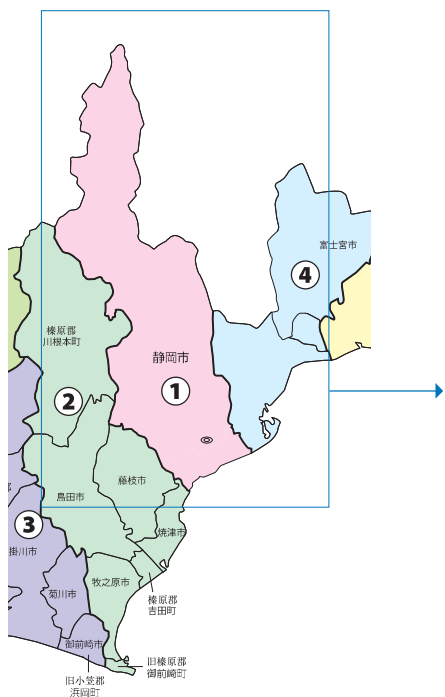

静岡県

静岡市

衆議院議員選挙の小選挙区が改定されました。
次の衆議院議員総選挙からは、新しい選挙区で選挙が行われます。

[改定前]

[改定後]

◎: 県庁 ◎: 市役所
丸数字は選挙区番号

◎: 県庁 ◎: 市役所
丸数字は選挙区番号

お問い合わせは

- 総務省選挙部
- 都道府県選挙管理委員会
- 市区町村選挙管理委員会

旧選挙区	第1区	第4区
	静岡市 葵区 本庁管内（瀬名川3丁目（5番25号及び5番50号から5番59号まで）に属する区域を除く。） 葵区役所井川支所管内 駿河区 本庁管内（谷田に属する区域のうち、平成15年3月31日において清水市の区域であった区域を除く。） 駿河区役所長田支所管内	静岡市 清水区 本庁管内（楠（694番地1及び694番地3）に属する区域に限る。）

新選挙区	静岡市 葵区 駿河区	静岡市 清水区
	第1区	第4区