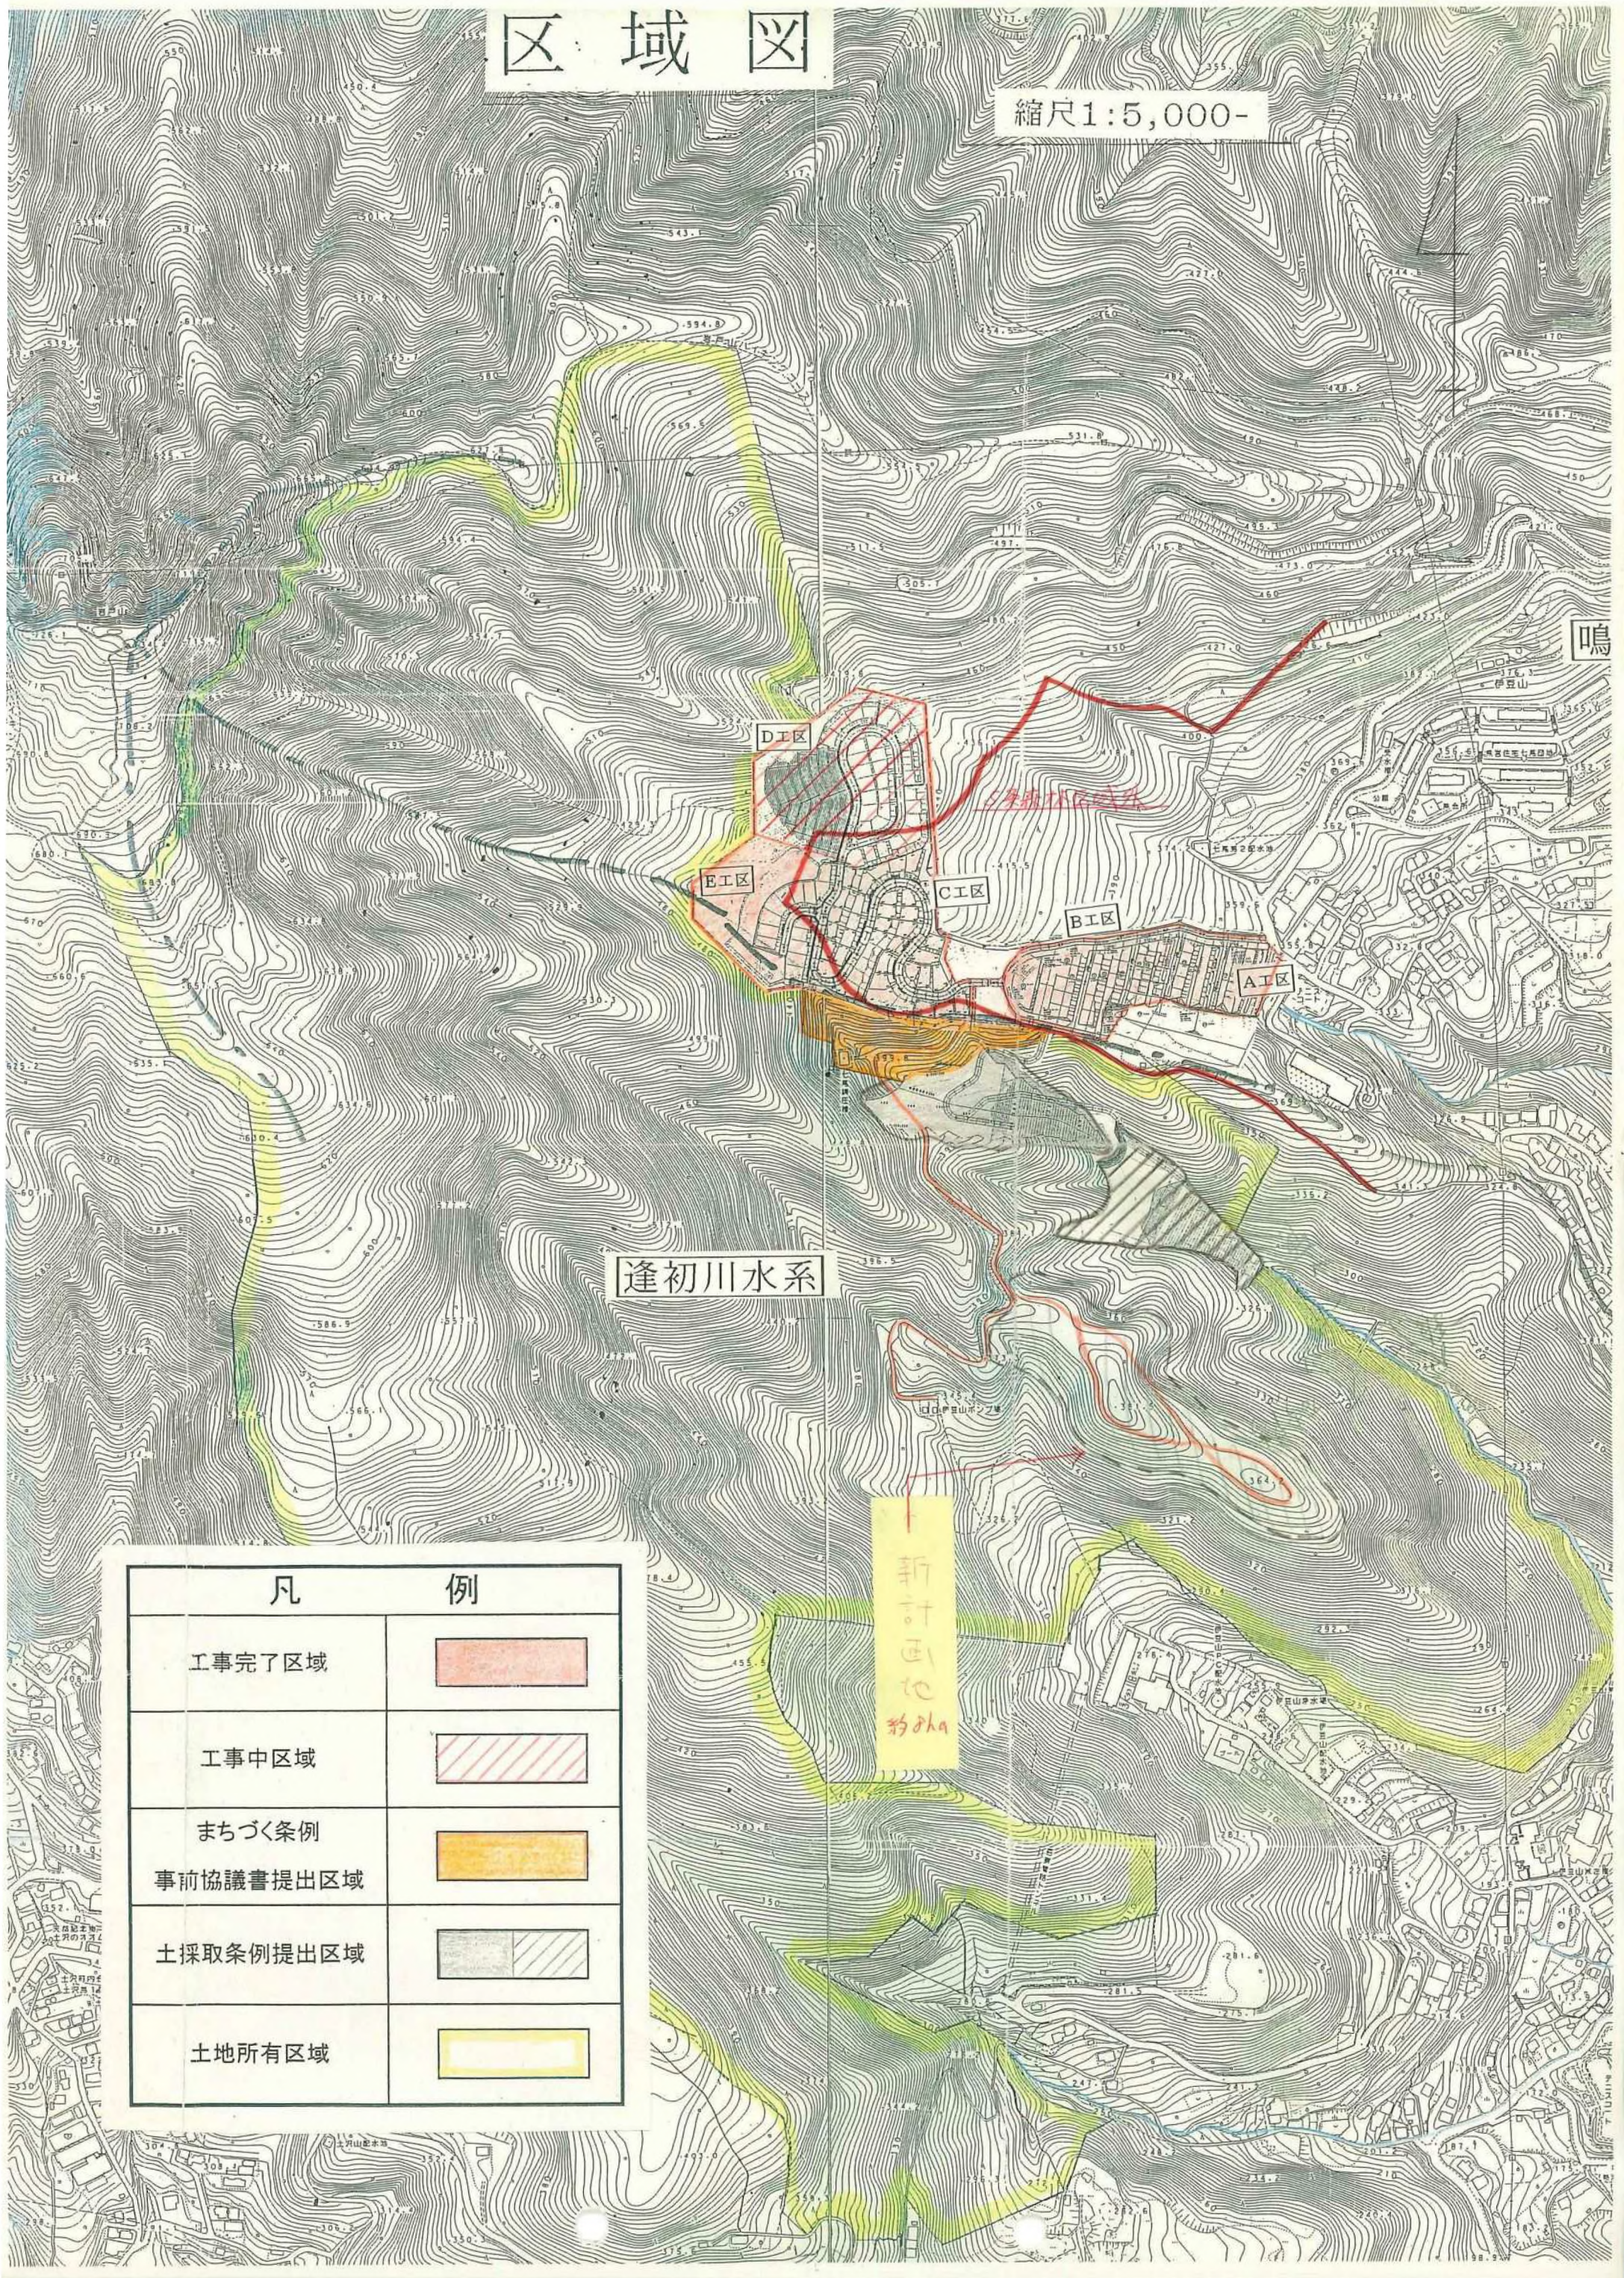

区域図

縮尺1:5,000-

逢初川水系

新計画地
約2ha

凡	例
工事完了区域	
工事中区域	
まちづく条例 事前協議書提出区域	
土採取条例提出区域	
土地所有区域	

無断開發復旧指導箇所（状況変化無し）

無断開發復旧指導箇所（状況変化無し）

E工区からD工区を望む

D工区上流側法面の状況

区域外から D 工区を望む

D 工区下流側の状況

進入路起点側

分岐道の終点にある祠