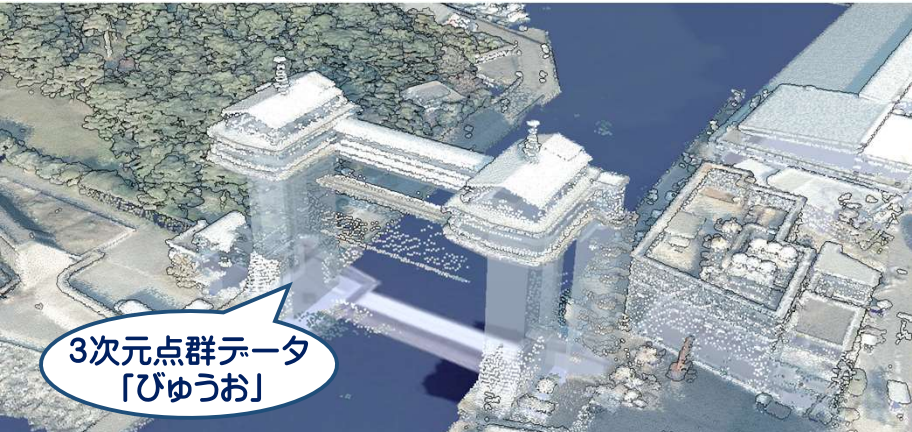

イベント

ドボク

土ホの日2023 In沼津港

2023.11.18 (SAT)

はたらく車に乗ってみよう
レンガで橋を作ってみよう
VRを体験しよう!

予約不要

日時 / 令和5年11月18日(土)
10:00~16:00 小雨決行
会場 / 沼津港(みなと新鮮館横)

「土木」を分解すると、土⇒十一 木⇒十八になることから、11月18日を土木の日として制定しています。

静岡県沼津土木事務所 / 一般社団法人 沼津建設業協会 / 一般社団法人 静岡県測量設計業協会
静岡県道路舗装協会 / 静岡県立沼津工業高等学校

土木って おもしろい

体験型ブース

ブース	内容 (予定)	イメージ
重機体験 (はたらく車)	<ul style="list-style-type: none"> ▶ 小型重機でスーパーボールすくいだ！ ▶ 重機に乗って写真を撮ろう！ 	
測量体験	<ul style="list-style-type: none"> ▶ 紙飛行機を投げてトータルステーションで距離を測ってみよう！距離感覚をチェック！ 	
VR体験	<ul style="list-style-type: none"> ▶ バーチャルで見よう！「大室山」、「城ヶ崎海岸のつり橋」、「鮎壺の滝」を実際に現場にいるような体験 	
沼津工業高校 ブース	<ul style="list-style-type: none"> ▶ 高校生と一緒にレンガ橋製作 ▶ ミニチュア消波ブロックに色塗りしよう！ ▶ 沼津工業高校の紹介 	
道路ブース	<ul style="list-style-type: none"> ▶ 舗装の透水実験 ▶ 木質系舗装の衝撃吸収実験 ▶ カラーパネルを用いたパズル 	
沼津土木 ブース	<ul style="list-style-type: none"> ▶ 事業紹介動画 & パネル（静浦バイパス、沼川新放水路、鉄道高架、黄瀬川大橋等） ▶ 最新技術のLiDARで3次元点群データの計測 	