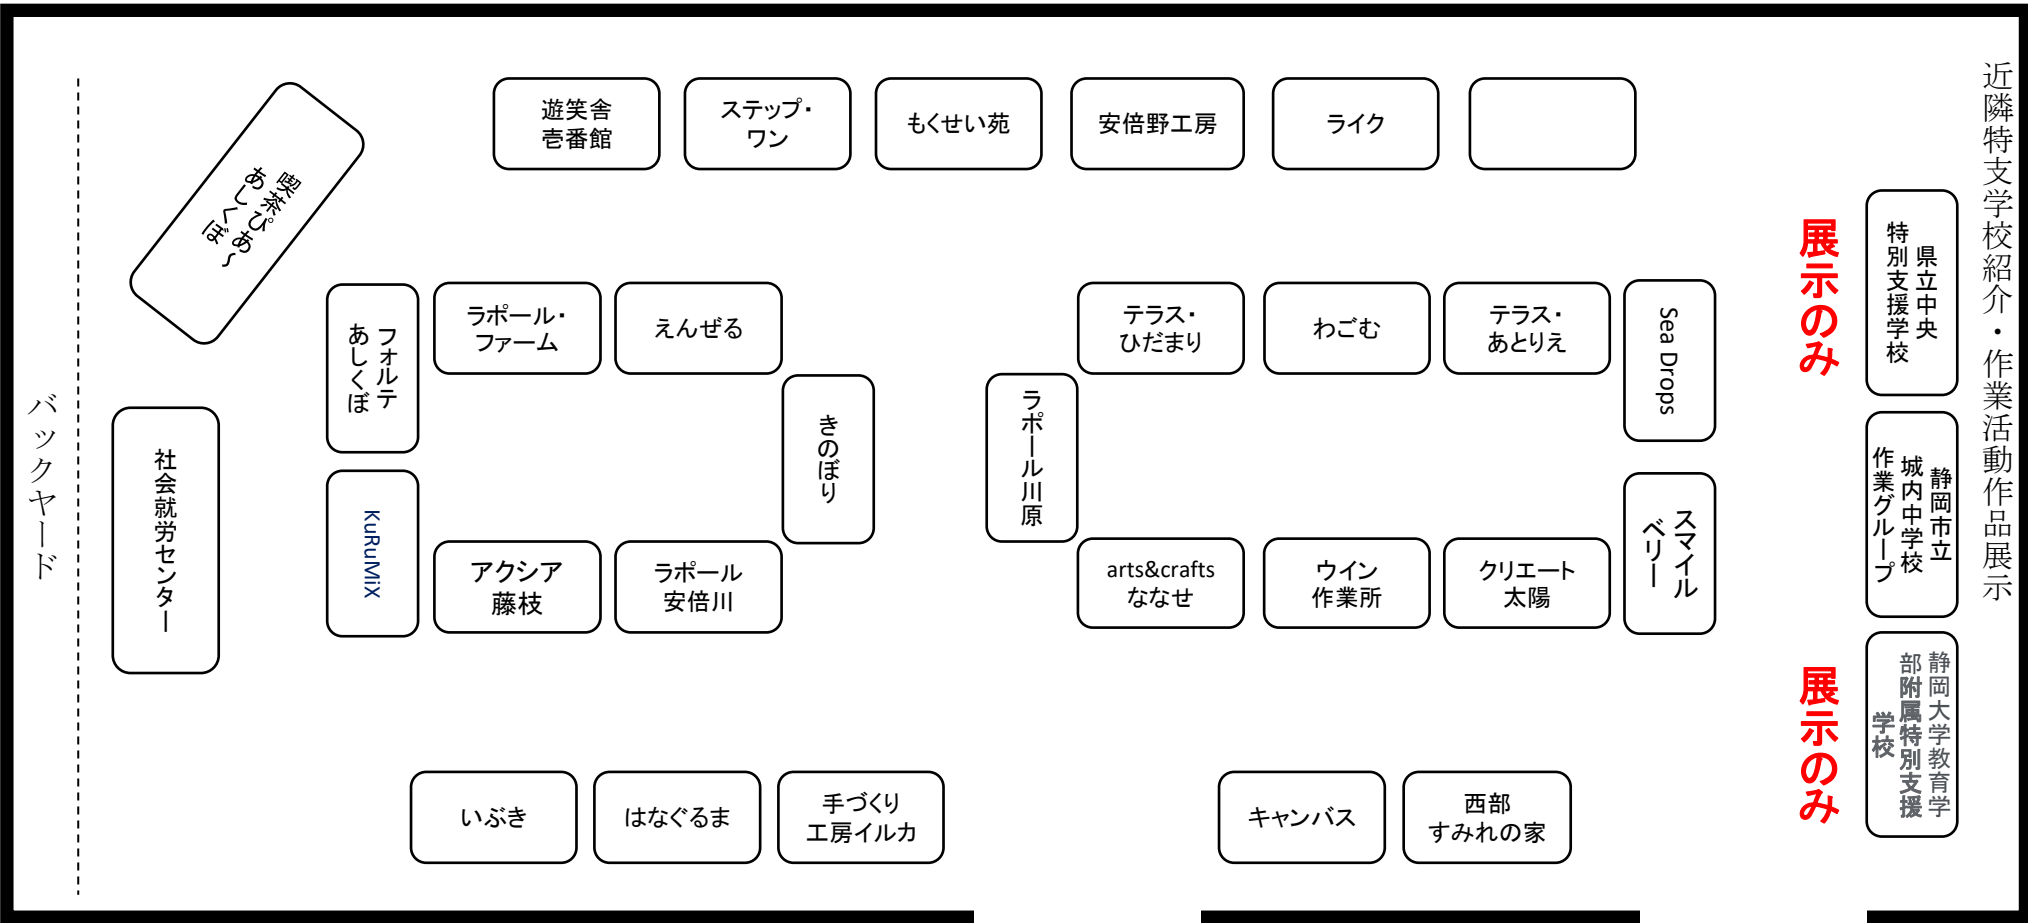

ふじのくに福産品「サマーフェア」 7/18 会場図

日時：令和6年7月18日（木）～19日（金） 11：00～15：00

場所：西館4階A・B・C会議室

近隣特支学校紹介・作業活動作品展示

展示のみ

展示のみ

県立中央
特別支援学校

静岡市立
城内中学校
作業グループ

静岡大学教育学
部附属特別支援
学校

EV

手指消毒

手指消毒

本館渡り廊下

ふじのくに福産品「サマーフェア」 7/19 会場図

日時：令和6年7月18日（木）～19日（金） 11：00～15：00

場所：西館4階A・B・C会議室

近隣特支学校紹介・作業活動作品展示

- ボンド
- 静岡市立 城内中学校 作業グループ
- 静岡大学教育学部 附属特別支援学校

展示のみ

展示のみ

EV

手指消毒

手指消毒

本館渡り廊下