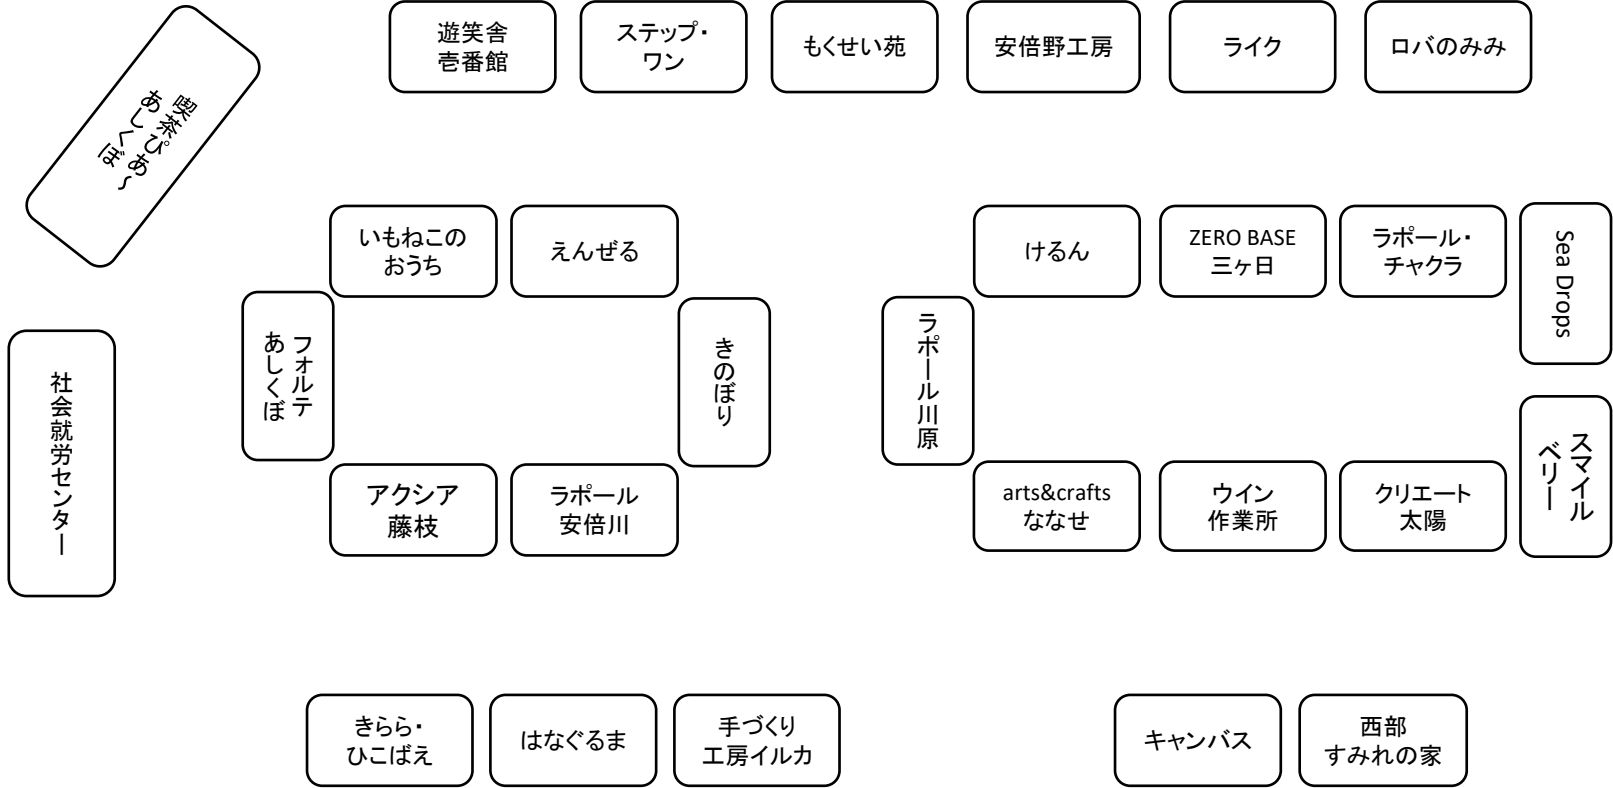

静岡大学教育学
部附属特別支援
学校

EV

手指消毒

手指消毒

本館渡り廊下

ふじのくに福産品「サマーフェア」 7/19 会場図

日時：令和6年7月18日（木）～19日（金） 11：00～15：00

場所：西館4階A・B・C会議室

近隣特支学校紹介・作業活動作品展示

- ボンド
- 静岡市立 城内中学校 作業グループ
- 静岡大学教育学部 附属特別支援学校

展示のみ

展示のみ

EV

手指消毒

手指消毒

本館渡り廊下