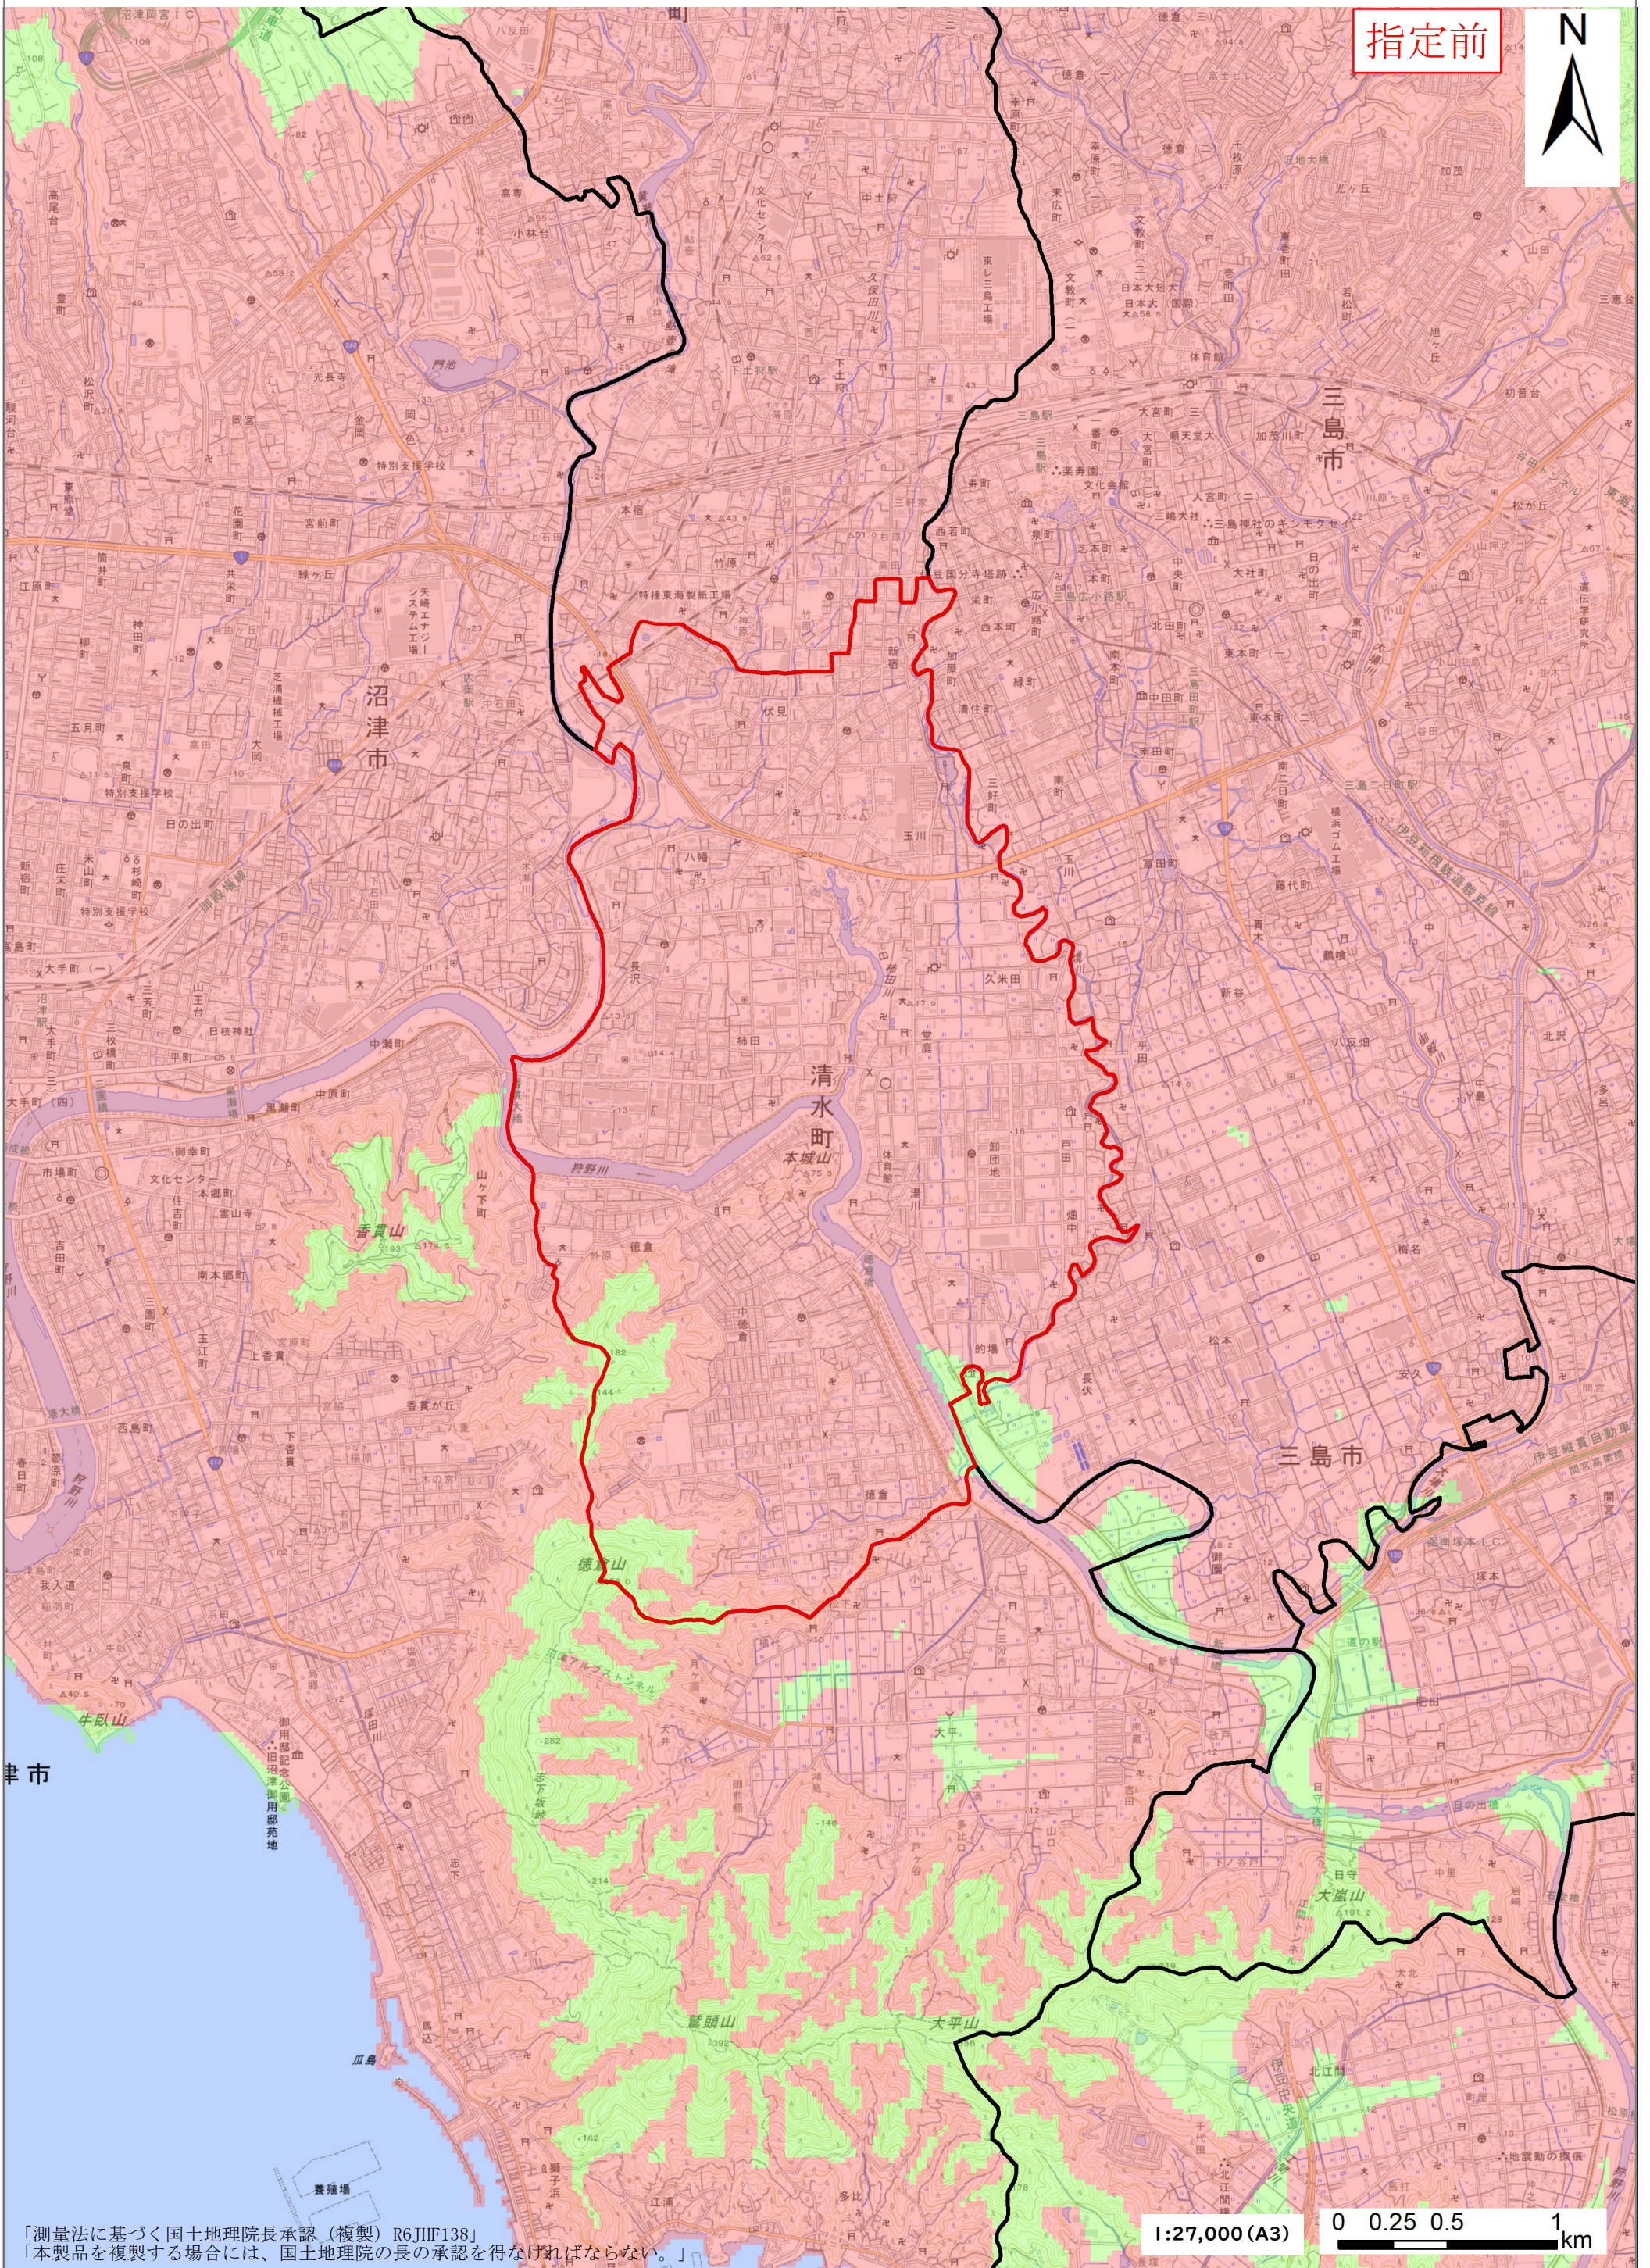

盛土規制法の規制区域

清水町

凡例

- 宅地完成等工事規制区域
- 特定盛土等規制区域

- 政令指定都市
- 他県

- 行政界
- 行政界 (対象市町)

指定前

「測量法に基づく国土地理院長承認 (複製) R6JHF138」
「本製品を複製する場合には、国土地理院の長の承認を得なければならない。」

1:27,000 (A3)

0 0.25 0.5 1 km

注) 静岡県域 (政令市を除く) が区域指定の対象となります。