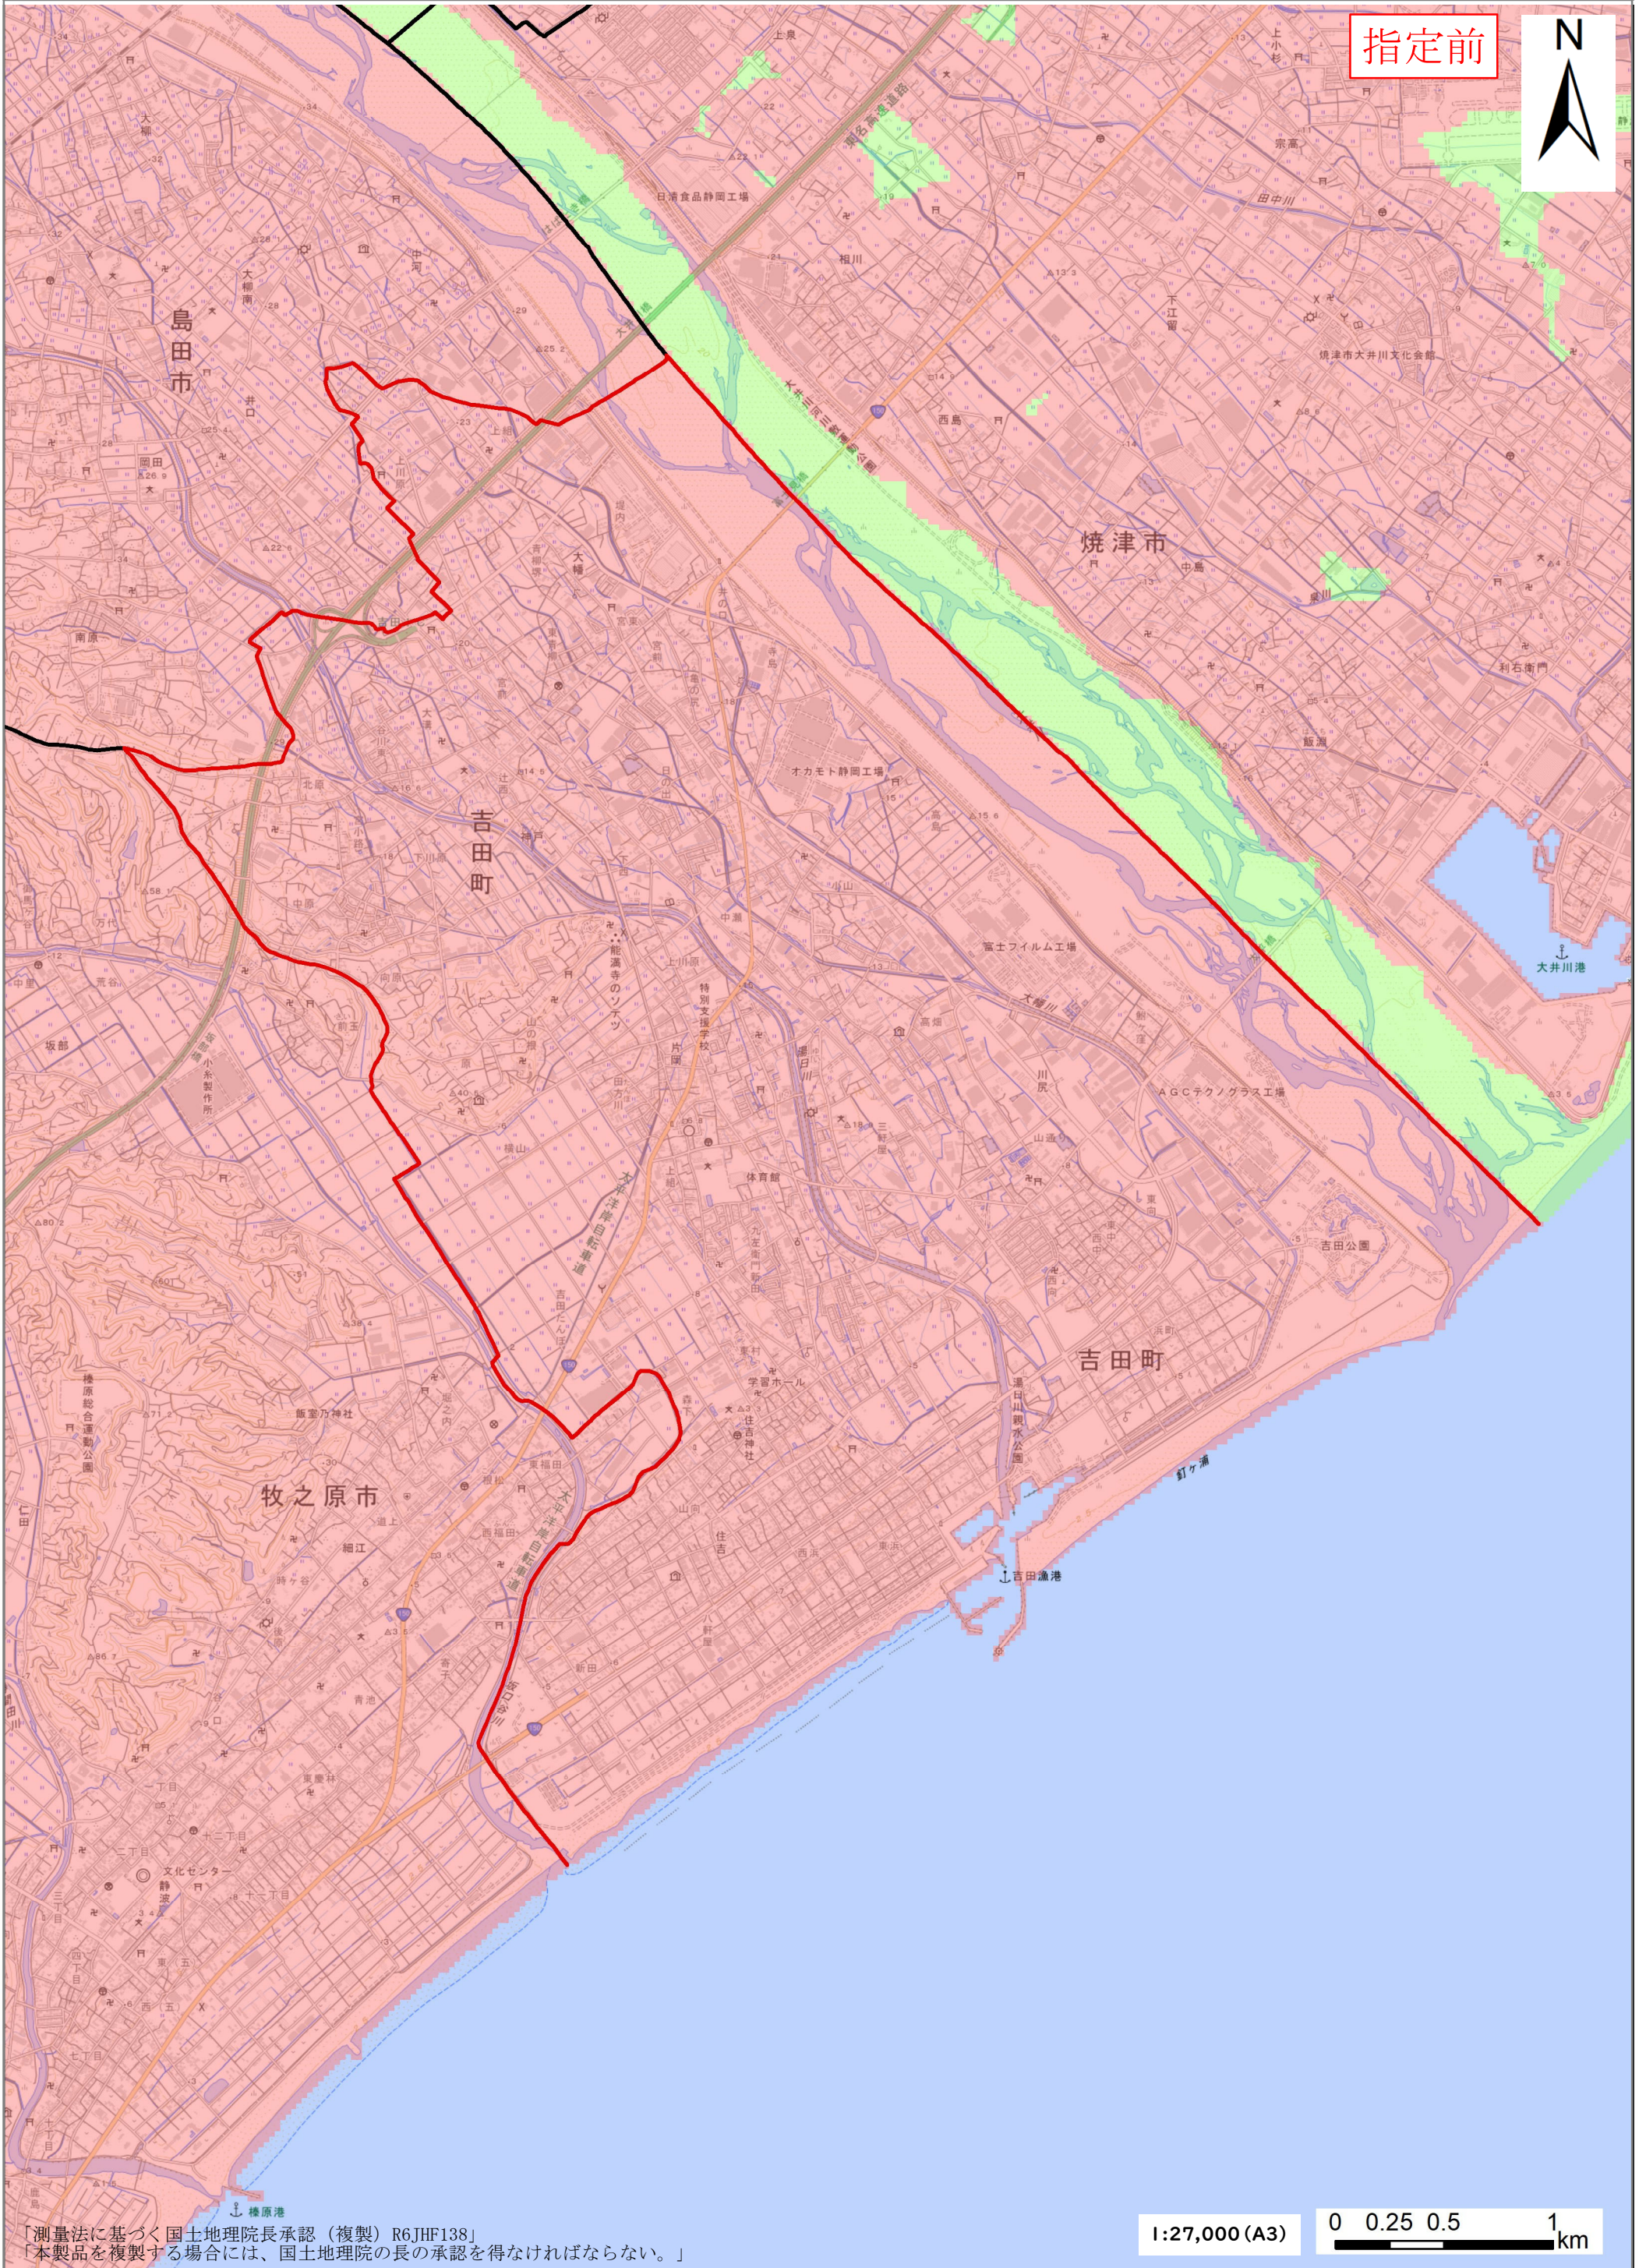

盛土規制法の規制区域

吉田町

凡例

- 宅地造成等工事規制区域
- 特定盛土等規制区域

- 政令指定都市
- 他県

- 行政界
- 行政界 (対象市町)

指定前

「測量法に基づく国土地理院長承認（複製）R6JHF138」
「本製品を複製する場合には、国土地理院の長の承認を得なければならない。」

1:27,000 (A3)

0 0.25 0.5 1 km

注) 静岡県域（政令市を除く）が区域指定の対象となります。