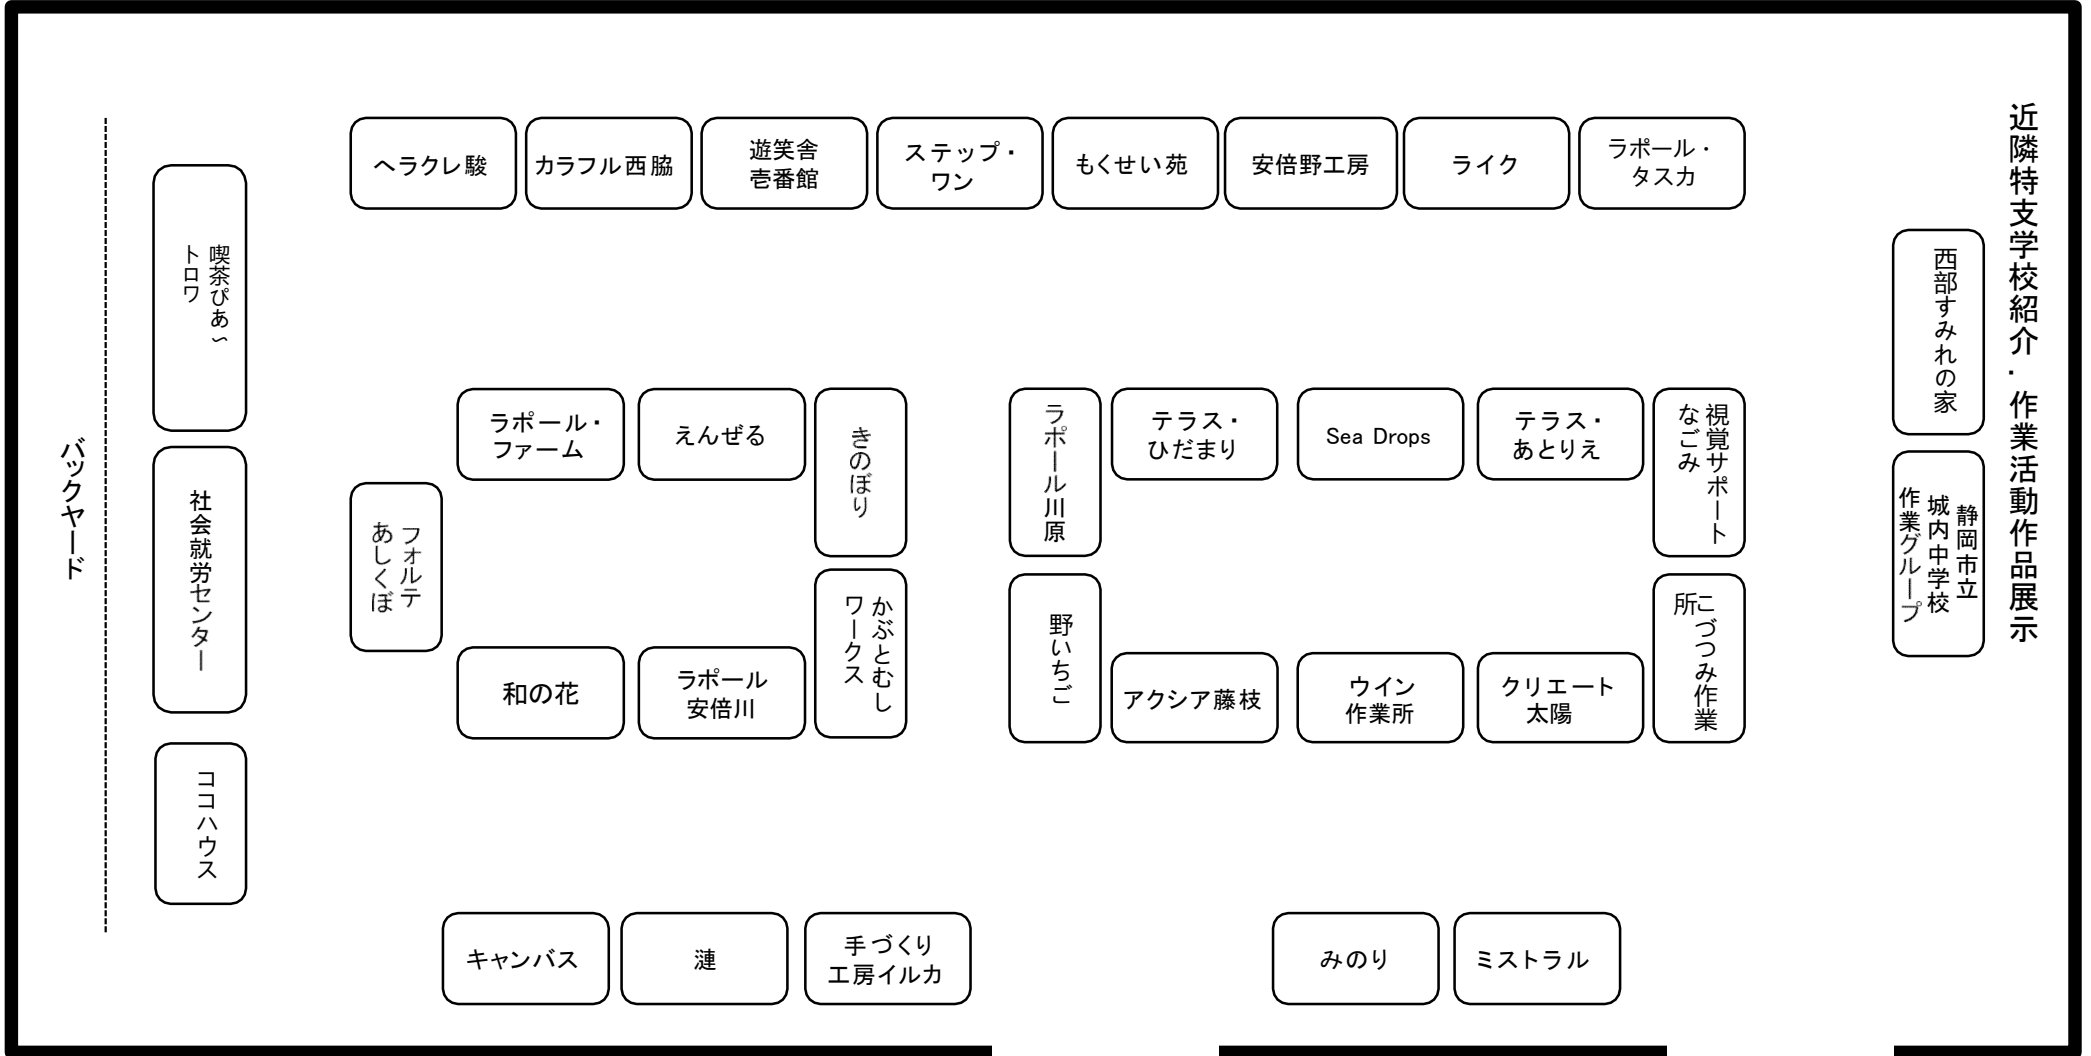

ふじのくに福産品「バレンタインフェア」2/13 会場図

日付: 令和7年2月13日

場所: 西館4階 A・B・C 会議室

EV

本館渡り廊下

ふじのくに福産品「バレンタインフェア」2/14 会場図

日付: 令和7年2月14日

場所: 西館4階 A・B・C 会議室

近隣特支学校紹介・作業活動作品展示

特別支援学校
県立中央

静岡市立
城内中学校
作業グループ

静岡大学教育学部
附属特別支援学校

バックヤード

喫茶びあ〜
トロワ

社会就労センター

ココハウス

EV

本館渡り廊下