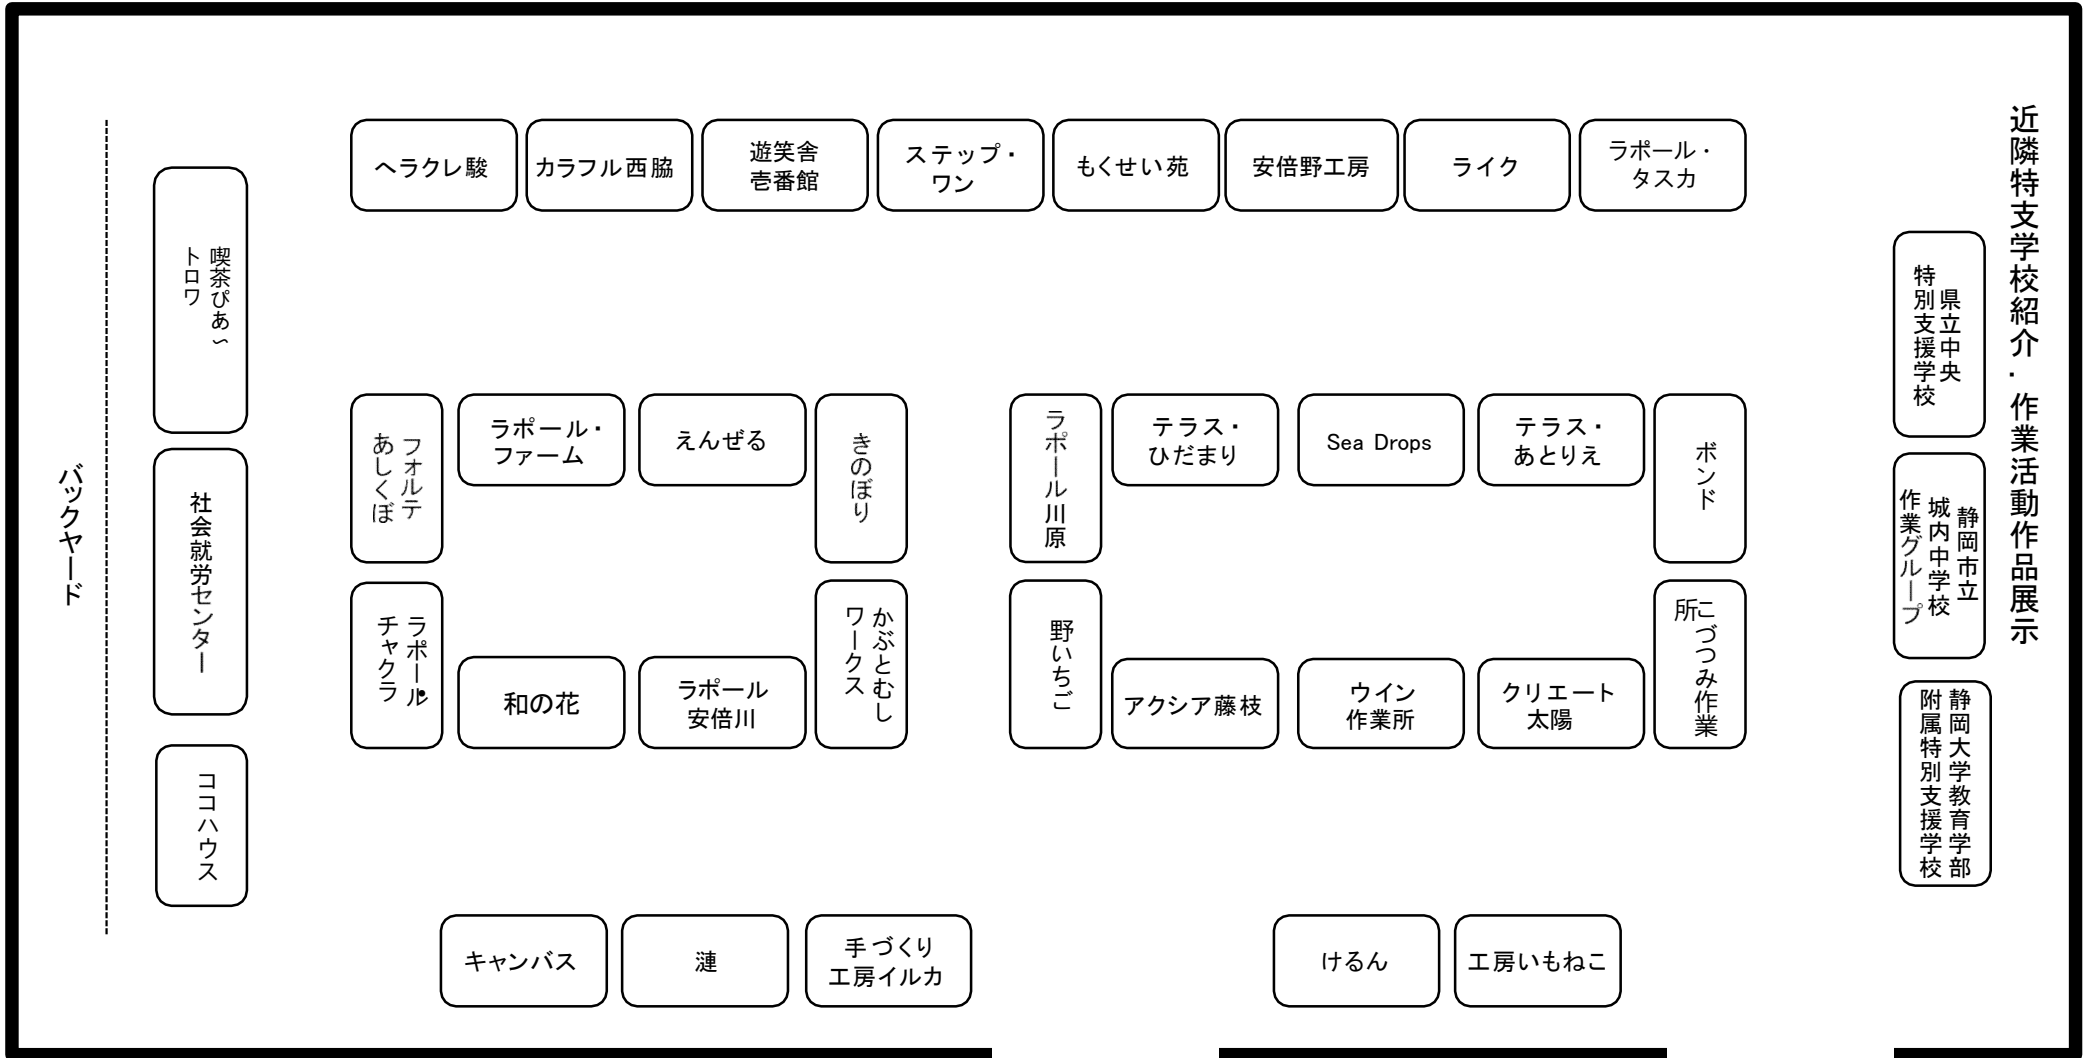

ふじのくに福産品「バレンタインフェア」2/13 会場図

日付: 令和7年2月13日

場所: 西館4階 A・B・C 会議室

EV

本館渡り廊下

ふじのくに福産品「バレンタインフェア」2/14 会場図

日付: 令和7年2月14日

場所: 西館4階 A・B・C 会議室

近隣特支学校紹介・作業活動作品展示

特別支援学校
県立中央

静岡市立
城内中学校
作業グループ

静岡大学教育学部
附属特別支援学校

バックヤード

喫茶びあ〜
トロワ

社会就労センター

ココハウス

EV

本館渡り廊下