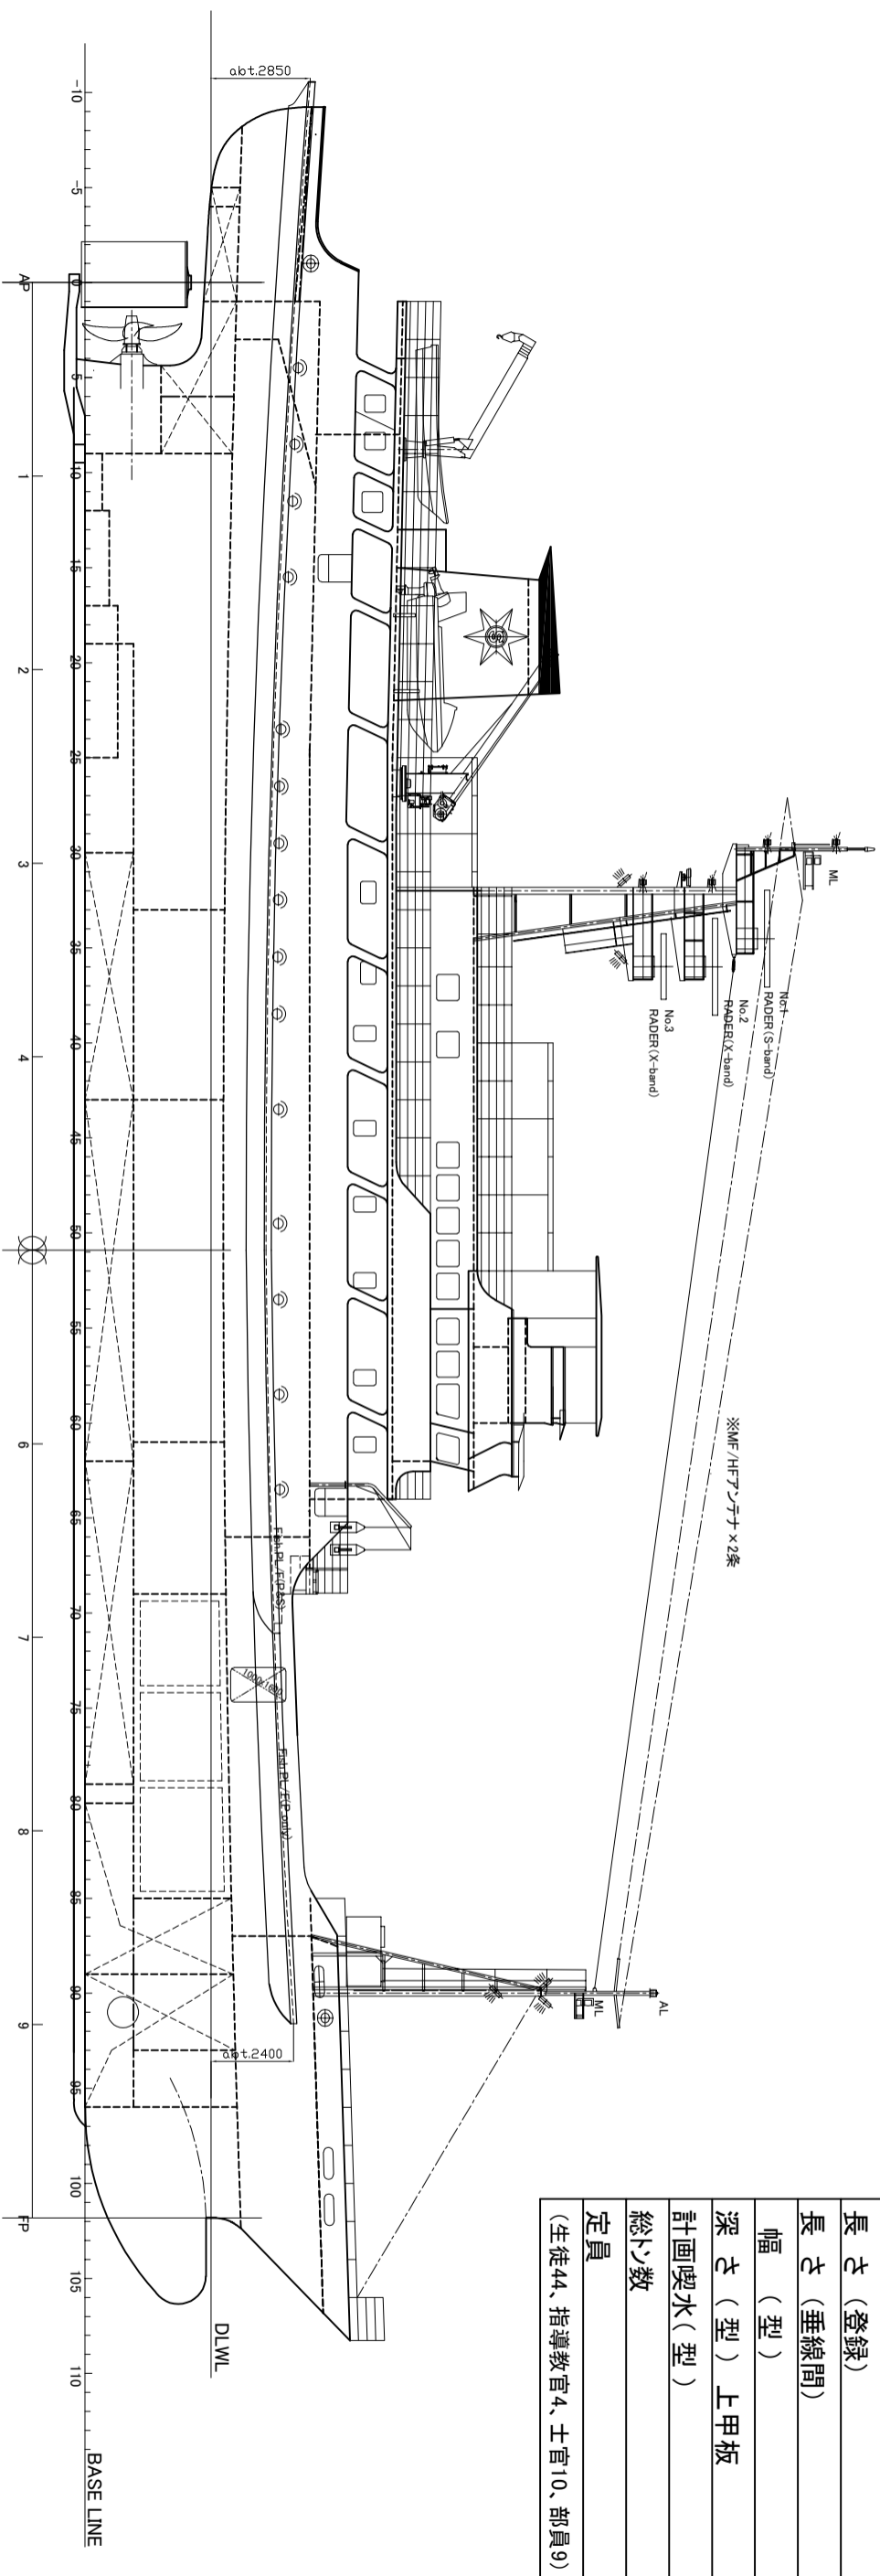

主要項目	
長さ(全長)	約 65.3 m
長さ(登録)	約 56.30 m
長さ(垂線間)	約 56.00 m
幅(型)	約 9.70 m
深さ(型) 上甲板	約 4.00 m
計画喫水(型)	約 3.65 m
総トン数	約 699 トン
定員	合計 67名
(生徒44、指導教官4、士官10、部員9)	

静岡県立  
焼津水産高等学校  
実習船

一般配置図

縮尺 1/200  
図面番号 No.005  
製図日付 令和8年2月  
DATE