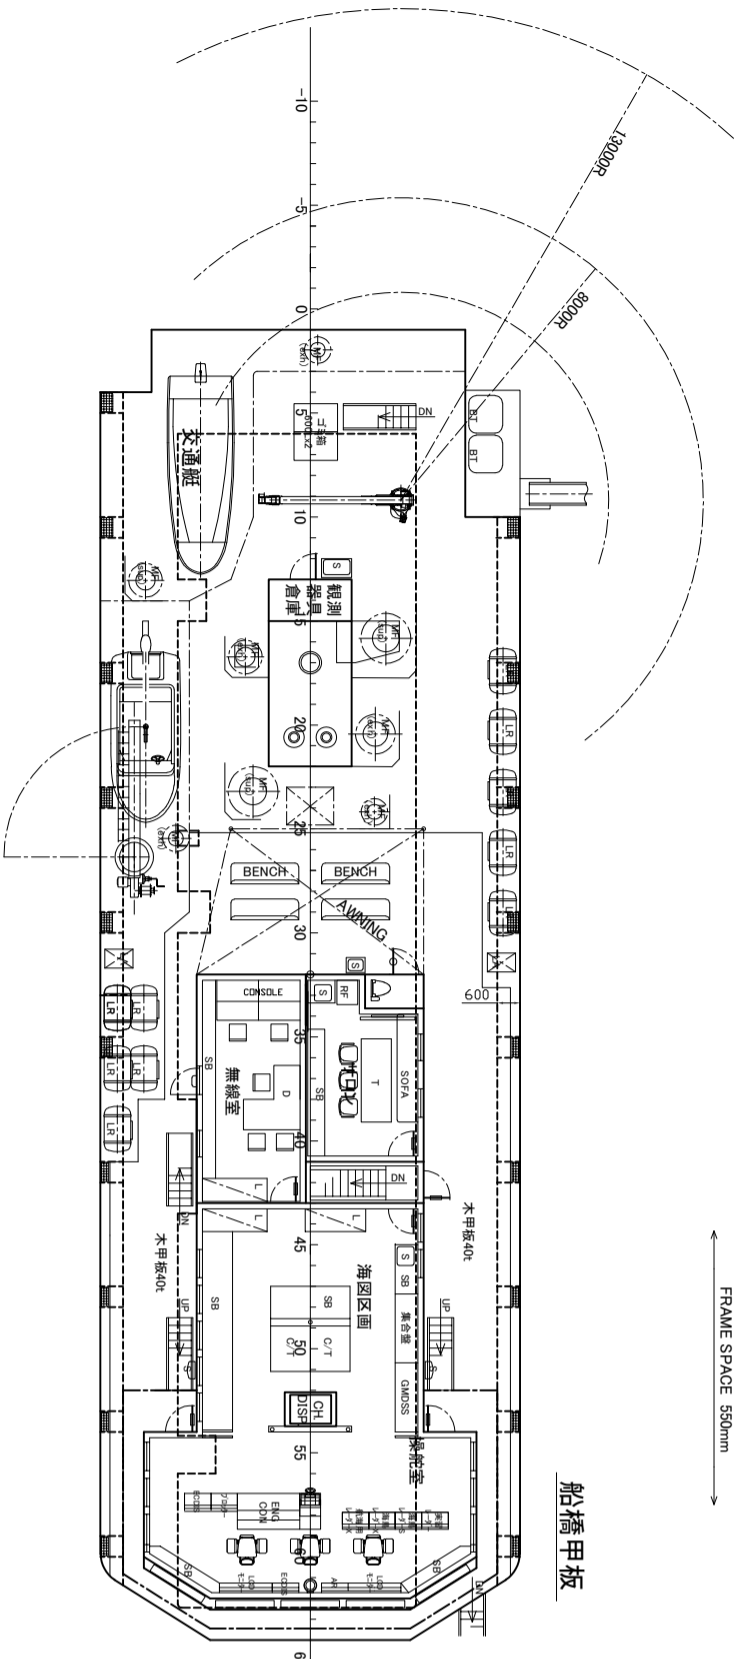

主要項目	
長さ(全長)	約 65.3 m
長さ(登録)	約 56.30 m
長さ(垂線間)	約 56.00 m
幅(型)	約 9.70 m
深さ(型) 上甲板	約 4.00 m
計画喫水(型)	約 3.65 m
総トン数	約 699 トン
定員	合計 67名
(生徒44、指導教官4、士官10、部員9)	

静岡県立  
焼津水産高等学校  
実習船

一般配置図

縮尺 1/200  
図面番号 No.005  
製図日付 令和8年2月  
DATE