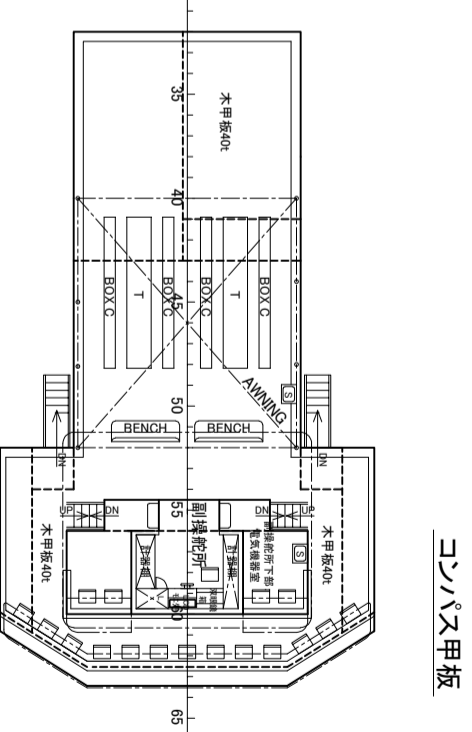

主要項目	
長さ(全長)	約 65.3 m
長さ(登録)	約 56.30 m
長さ(垂線間)	約 56.00 m
幅(型)	約 9.70 m
深さ(型) 上甲板	約 4.00 m
計画喫水(型)	約 3.65 m
総トン数	約 699 トン
定員	合計 67名
(生徒44、指導教官4、士官10、部員9)	

静岡県立  
焼津水産高等学校  
実習船

一般配置図

縮尺 1/200  
図面番号 No.005  
製図日付 令和8年2月  
DATE