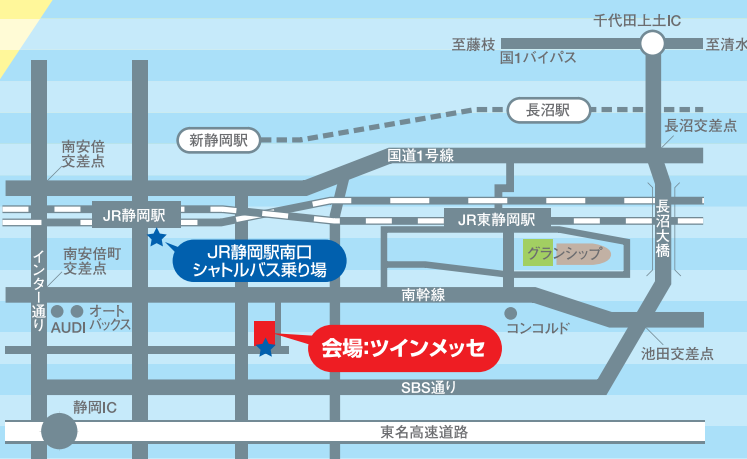

ふじのくに 交通安全県民フェア

イベントスケジュール

19
土

10:30~	交通安全功労表彰等表彰式 シルバーレター表彰式
12:15~	「森づくり」表彰式
13:00~	SBSラジオ公開生放送 満開ラジオ 樹根爛漫
15:15~	県警音楽隊コンサート
16:00~	キャラクターショー 「ドキドキ!プリキュア」

20
日

10:20~	酒酔いゴーグル体験
10:45~	ドナルドの交通安全教室
11:30~	キャラクターショー 「仮面ライダー鎧武(ガイム)」
13:30~	ドナルドの交通安全教室
15:00~	キャラクターショー 「仮面ライダー鎧武(ガイム)」

出展者一覧

【出展者】大型ブース (五十音順)

- ●静岡スバル自動車株式会社 ●静岡ダイハツ販売株式会社 ●静岡マツダ株式会社
- ●スズキ株式会社 ●トヨタ自動車株式会社(トヨタ交通安全センターモビリティ)
- ●中日本高速道路株式会社 東京支社 静岡保全・サービスセンター ●Volkswagen静岡平和
- ●Honda安全運転普及本部/ホンダさつき会/ホンダカーズ静岡 ●ヤマハ発動機株式会社

【出展者】小型ブース (五十音順)

- ●あいおいニッセイ同和損害保険株式会社 静岡本部 ●株式会社伊藤園 ●五朋建設株式会社 ●ジェイ・ディ共済協同組合 ●静岡ガス株式会社
- ●中部運輸局静岡運輸支局/一般社団法人静岡県自動車会議所/自動車検査独立行政法人中部検査部静岡事務所/軽自動車検査協会 静岡事務所/独立行政法人自動車事故対策機構 静岡支所/一般社団法人静岡県バス協会/商業組合静岡県タクシー協会/一般社団法人静岡県自家用自動車協会/一般社団法人静岡県自動車整備振興会/一般社団法人日本自動車販売協会連合会静岡県支部/静岡県軽自動車販売店協会 ●セキスイハイム東海株式会社
- ●株式会社高森サービス ●中央自動車工業株式会社 ●東海電子株式会社 ●一般財団法人道路交通情報通信システムセンター(VICSセンター)
- ●中日本ハイウェイ・メンテナンス東名株式会社 ●日清食品株式会社 静岡営業所 ●一般社団法人日本自動車連盟静岡支部(JAF) ●一般社団法人日本自動車部品工業会
- ●一般社団法人日本損害保険協会静岡支部 ●ポートレース浜名湖(浜名湖競艇企業団) ●ホンダ学園 ●やまと興業株式会社 ●優成サービス株式会社

会場アクセスマップ

会場へはシャトルバス、
または公共の交通機関をご利用ください。

無料シャトルバス
運行表

JR静岡駅
南口

ツインメッセ
静岡

始発時刻から
30分間隔で運行します。

19日(土)始発 08:30
20日(日)始発 09:00

19日(土)終発 18:00
20日(日)終発 17:05

〈お車の場合〉
静岡I.C.より約10分。ツインメッセ静岡・北館立体駐車場(500台収容・有料)

協賛 (一社)静岡県トラック協会/(一社)市川交通安全財団/(株)グリーンフィールド/ジェイ・ディ共済協同組合/マクドナルド(株式会社アスペン)/
静岡県交通安全協会(下田地区支部/松崎地区支部/大仁地区支部/三島地区支部/伊東地区支部/熱海地区支部/沼津地区支部/裾野地区支部/御殿場地区支部/富士地区支部/富士宮地区支部/
清水地区支部/静岡中央地区支部/静岡南地区支部/藤枝地区支部/焼津地区支部/島田地区支部/牧之原地区支部/菊川地区支部/掛川地区支部/森地区支部/袋井地区支部/磐田地区支部/
水窪地区支部/浜松中央地区支部/浜松東地区支部/浜北地区支部/細江地区支部/遠州鉄道(株)/サンエス技研(株)/(有)シグナル/(一社)静岡県信用金庫協会/
(一社)静岡県畑地かんがい事業協会/静岡県遊技業協同組合/(有)新日邦/全国共済農業協同組合連合会 静岡県本部/全国道路標識・標示業協会 中部支部 静岡県協会/日清食品(株)/
はごろもフーズ(株)/(株)バスクリン/浜松遊技業組合/(株)マルハン/(株)明治/ユニチャームプロダクツ(株) 静岡工場/(株)ヨシオ/K-mix/サッポロビール(株)/静岡県高速道路交通安全協議会/
静岡県トラック協会 西部支部/静岡県レッカー事業協同組合/静岡鉄道(株)/しずてつジャストライン(株)/(株)ムラ/浜友観光(株) 楽園グループ/(株)フシミ/浜松中央地区交通安全連転管理協会/アサヒビール(株) 静岡支社/いなほ食品(株)/
イハラ建設工業(株)/街オガサ自動車/木内建設(株)/(株)コンツナ/南坂本流通/公社静岡県看護協会/(一社)静岡県建設業協会/静岡県個人タクシー協会/静岡県消防設備保守点検協同組合/静岡県タイヤ商工協同組合/公社静岡県薬剤師会/
株式会社シャノン/化研品/ジョイランドグループ/中央自動車工業(株)/東豊運輸(株)/豊田合成(株) 森町工場/夏目盛/花島運輸(株)/浜松運送(株)/浜松定温輸送(株)/徳美容リサーチ/松林工業品(株)/矢崎総業(株) Y-CITY/山崎製パン(株)/
清水地区安全連転管理協会/静岡中央地区安全連転管理協会/静岡南地区安全連転管理協会/藤枝地区安全連転管理協会/御代田地区安全連転管理協会/大仁地区安全連転管理協会/三島地区安全連転管理協会/伊東地区安全連転管理協会/熱海地区安全連転管理協会/
(一社)静岡県職工会議連合会/静岡県職工連合会/公財静岡県消防学校/東光ガード(株)/浜松観光バス(株)/下田地区安全連転管理協会/大川地区安全連転管理協会/橋津地区安全連転管理協会/橋原地区安全連転管理協会/熱海地区安全連転管理協会/
沼津地区安全連転管理協会/裾野地区安全連転管理協会/御殿場地区安全連転管理協会/富士宮地区安全連転管理協会/富士宮東地区安全連転管理協会/遠州地区安全連転管理協会/島田地区安全連転管理協会/静岡地区安全連転管理協会/菊川地区安全連転管理協会/
掛川地区安全連転管理協会/袋井地区安全連転管理協会/磐田地区安全連転管理協会/天竜地区安全連転管理協会/浜松東地区安全連転管理協会/浜北地区安全連転管理協会/湖西地区安全連転管理協会/細江地区安全連転管理協会

主催 静岡県交通安全県民フェア実行委員会(国土交通省中部運輸局静岡運輸支局/国土交通省中部地方整備局静岡国道路事務所/静岡市議会/町村会/(一社)静岡県交通安全協会/(一社)静岡県安全連転管理協会/(一社)静岡県自動車協会/(一社)静岡県バス協会/
商業組合静岡県タクシー協会/(一社)静岡県トラック協会/(一社)静岡県自家用自動車協会/(一社)静岡県軽自動車整備振興会/(一社)日本自動車販売協会連合会静岡県支部/(一社)静岡県指定自動車教育協会/自動車安全運転センター静岡事務所/(一社)日本自動車連盟静岡支部/
静岡県タイヤ商工協同組合/中日本高速道路(株)東京支社 静岡保全・サービスセンター/静岡エフエム放送(株)/静岡県交通指導員会連合会/静岡県交通安全母の会連合会/静岡県教育委員会/静岡県警察本部/静岡県

共催 静岡新聞社・静岡放送

協力 NPO法人いのちのミュージアム/NPO法人静岡犯罪被害者支援センター/ミナモト通信(株)中部支社/(一社)全国介護者支援協議会/静岡県赤十字血液センター/NPO法人オールしずおかペストコミュニティ