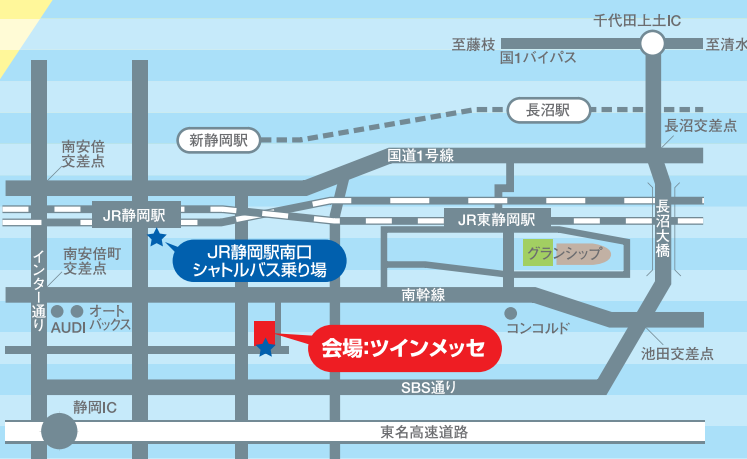

## 出展者一覧

### 【出展者】大型ブース (五十音順)

- 静岡スバル自動車株式会社 ●静岡ダイハツ販売株式会社 ●静岡マツダ株式会社
- スズキ株式会社 ●トヨタ自動車株式会社(トヨタ交通安全センターモビリティ)
- 中日本高速道路株式会社 東京支社 静岡保全・サービスセンター ●Volkswagen静岡平和
- Honda安全運転普及本部/ホンダさつき会/ホンダカーズ静岡 ●ヤマハ発動機株式会社

## 会場アクセスマップ

会場へはシャトルバス、  
または公共の交通機関をご利用ください。

無料シャトルバス  
運行表

JR静岡駅  
南口

ツインメッセ  
静岡

始発時刻から  
30分間隔で運行します。

19日(土)始発 08:30  
20日(日)始発 09:00

19日(土)終発 18:00  
20日(日)終発 17:05