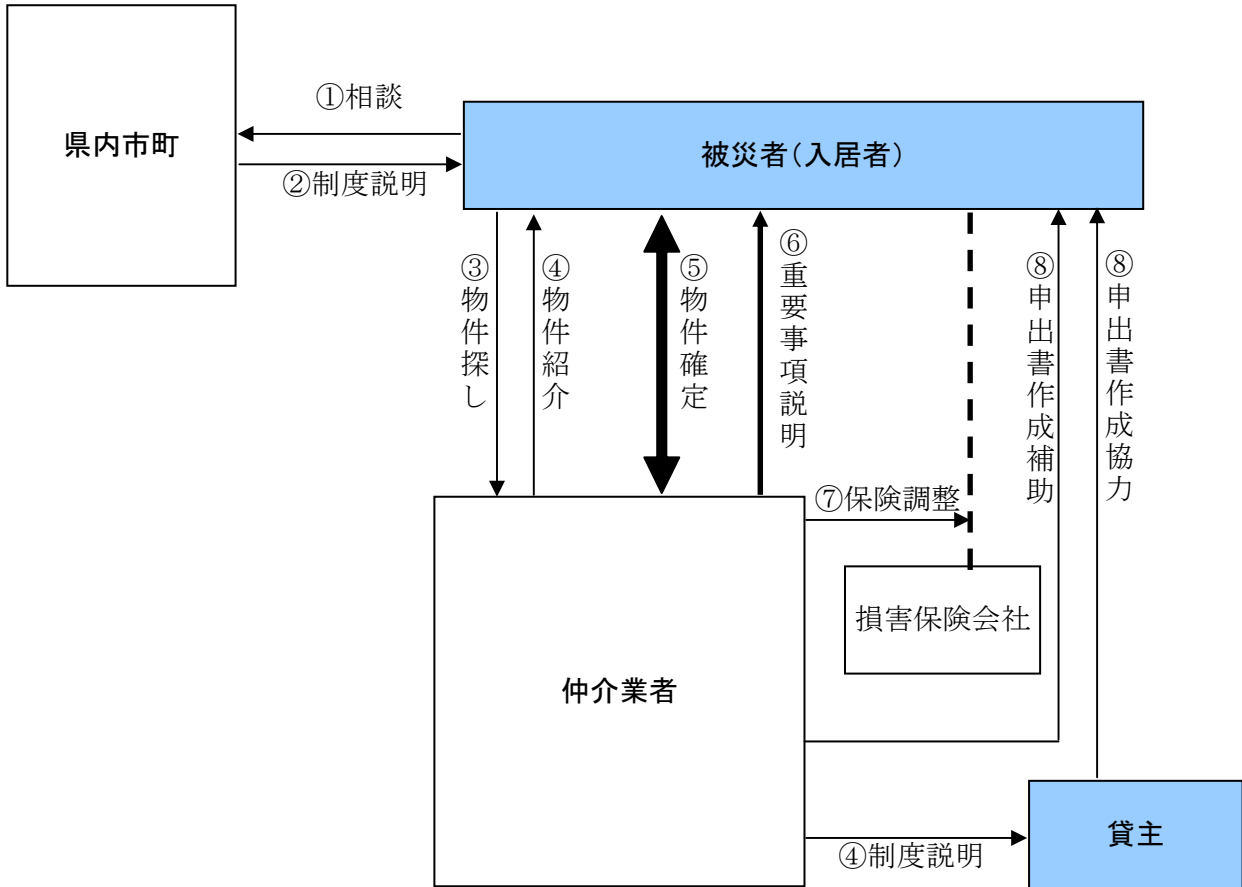

静岡県被災者受入支援応急住宅借上げ事業の流れ（入居準備フロー図）

静岡県被災者受入支援応急住宅借上げ事業の流れ（入居フロー図）

静岡県被災者受入支援応急住宅借上げ事業の流れ（退去フロー図）