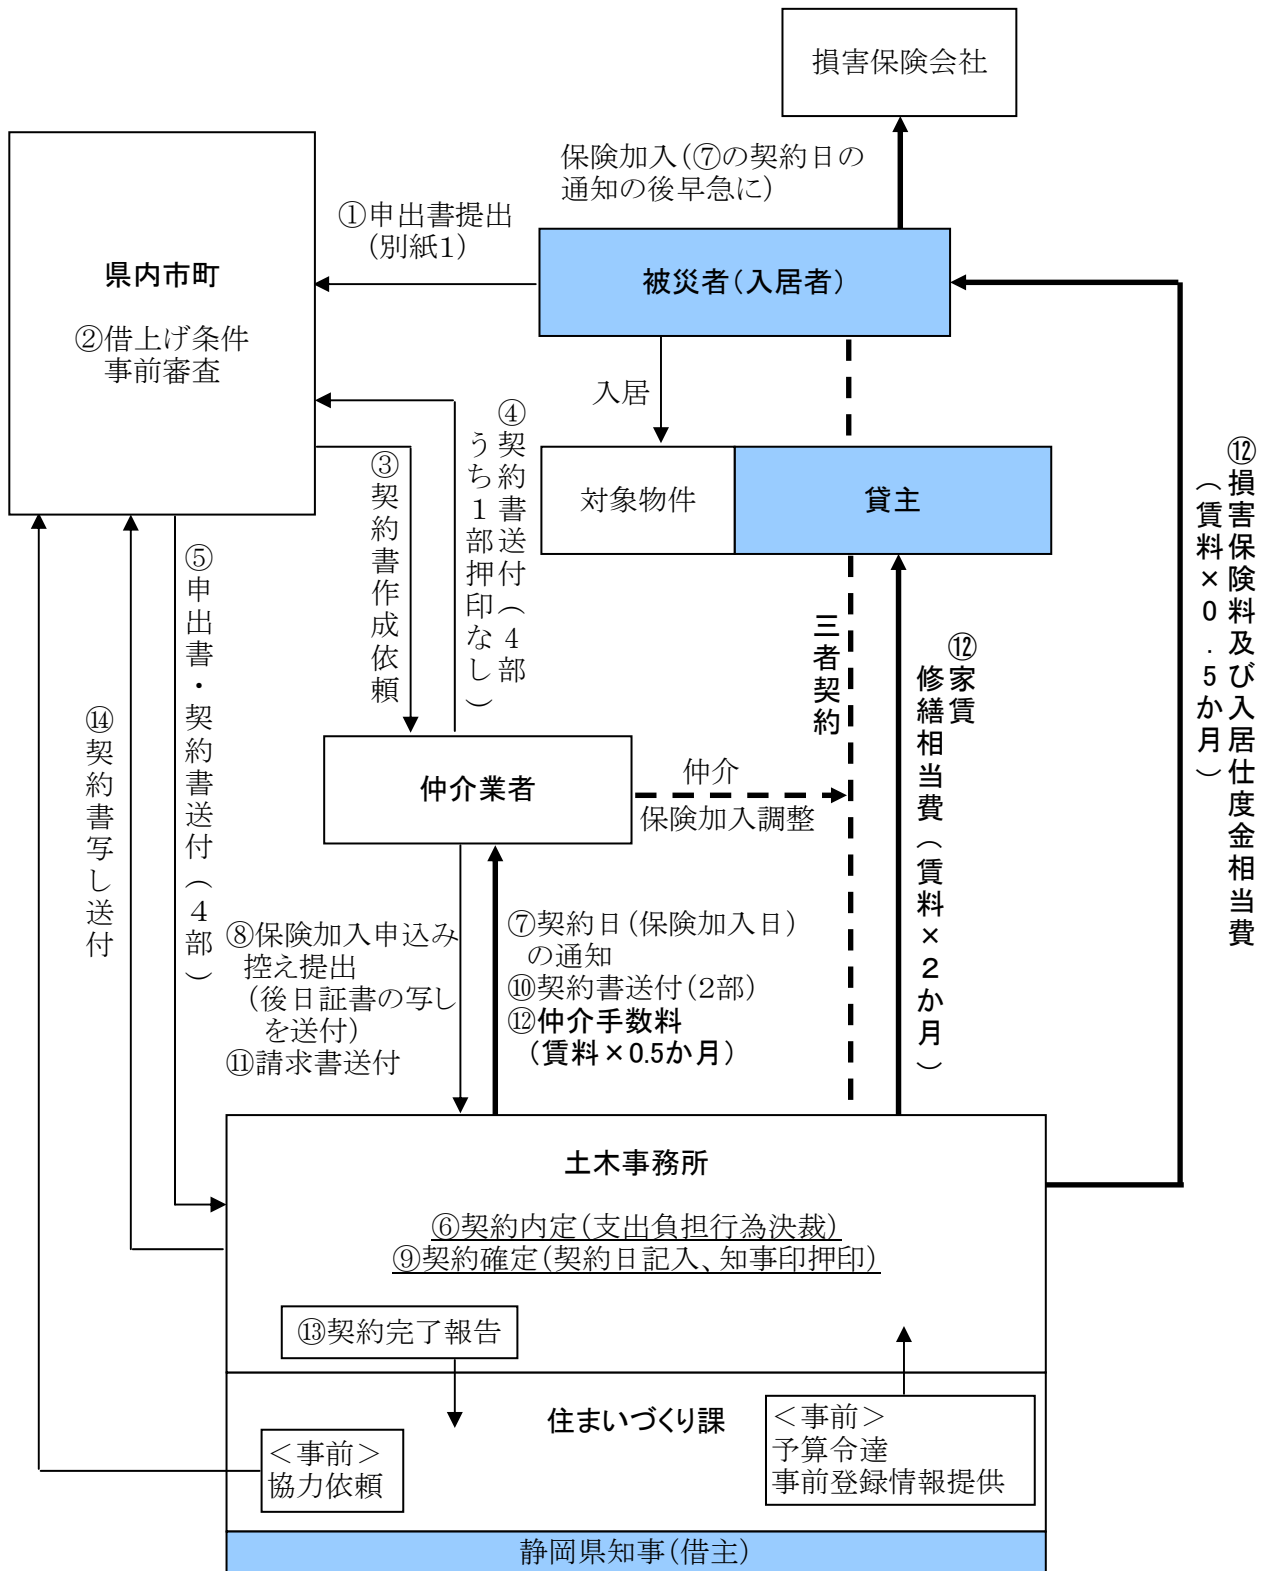

静岡県被災者受入支援応急住宅借上げ事業の流れ（入居準備フロー図）

静岡県被災者受入支援応急住宅借上げ事業の流れ（入居フロー図）

静岡県被災者受入支援応急住宅借上げ事業の流れ（退去フロー図）