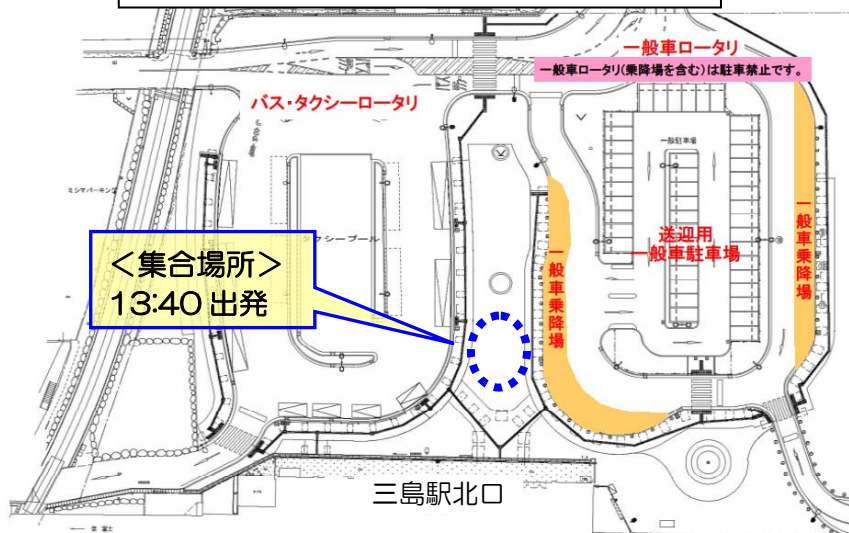

<集合場所> 三島駅北口広場