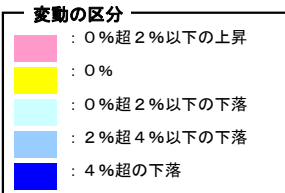

県内市区町別平均変動率・平均価格(住宅地)

注)
 1 変動の区分は、各市町の平均変動率（H28.7～H29.7）による。
 2 地図内の数字は平成29年地価調査における各市町の平均価格（単位：千円/㎡）

県内市区町別平均変動率・平均価格(商業地)

注)
 1 変動の区分は、各市町の平均変動率（H28.7～H29.7）による。
 2 地図内の数字は平成28年地価調査における各市町の平均価格（単位：千円/㎡）
 3 賀茂郡南伊豆町は、商業地の調査地点なし。