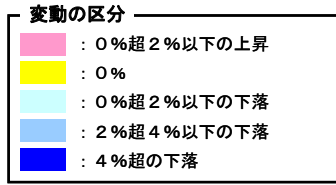

県内市区町別平均変動率・平均価格(住宅地)

注)
 1 変動の区分は、各市町の平均変動率（H28.7～H29.7）による。
 2 地図内の数字は平成29年地価調査における各市町の平均価格（単位：千円/㎡）

県内市区町別平均変動率・平均価格(商業地)

注)
 1 変動の区分は、各市町の平均変動率（H28.7～H29.7）による。
 2 地図内の数字は平成28年地価調査における各市町の平均価格（単位：千円/㎡）
 3 賀茂郡南伊豆町は、商業地の調査地点なし。