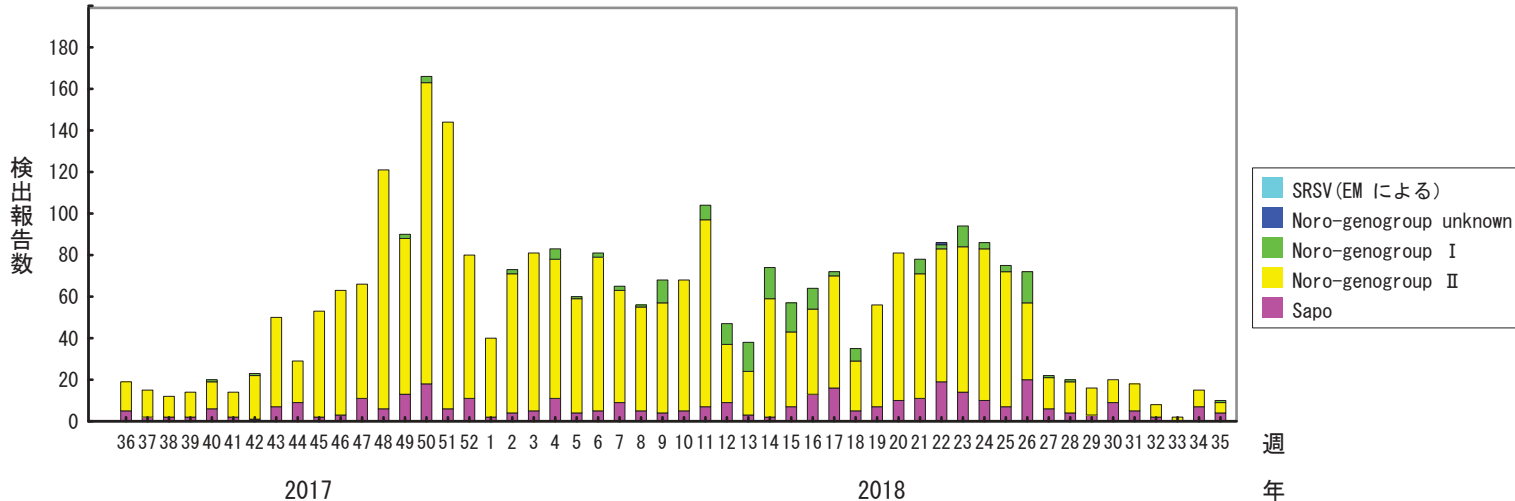

検出されたSRSVの内訳、2015/16～2019/20シーズン

(病原微生物検出情報：2019年12月18日 作成)

各都道府県市の地方衛生研究所等からの検出報告を図に示した

Infectious Agents Surveillance Report

2019/20シーズン

2018/19シーズン

2017/18シーズン

検出されたSRSVの内訳、2015/16～2019/20シーズン

(病原微生物検出情報：2019年12月18日 作成)

各都道府県市の地方衛生研究所等からの検出報告を図に示した

Infectious Agents Surveillance Report

2016/17シーズン

2015/16シーズン