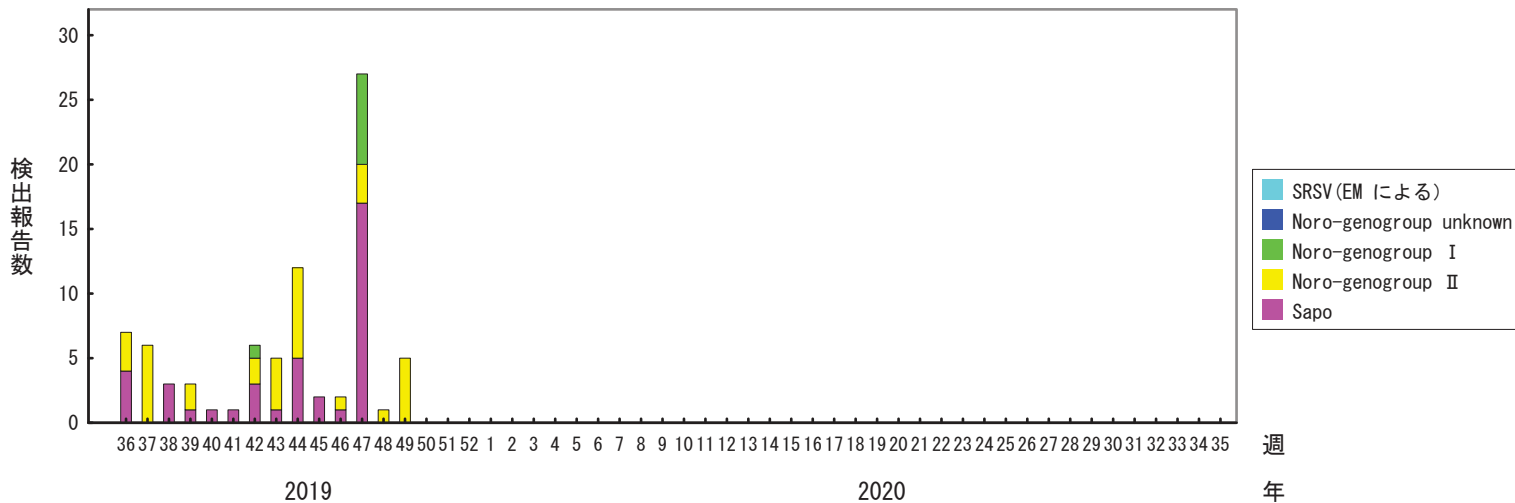

検出されたSRSVの内訳、2015/16～2019/20シーズン

(病原微生物検出情報：2019年12月18日 作成)

各都道府県市の地方衛生研究所等からの検出報告を図に示した

Infectious Agents Surveillance Report

2019/20シーズン

2018/19シーズン

2017/18シーズン

検出されたSRSVの内訳、2015/16～2019/20シーズン