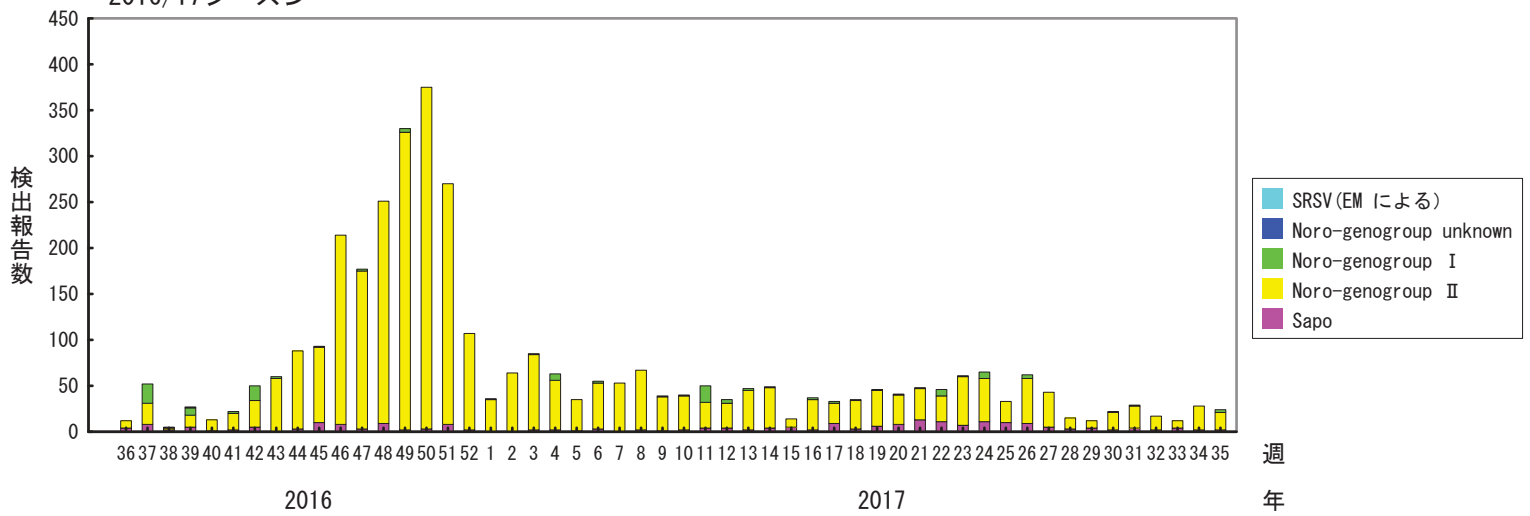

検出されたSRSVの内訳、2015/16～2019/20シーズン

(病原微生物検出情報：2019年12月18日 作成)

各都道府県市の地方衛生研究所等からの検出報告を図に示した

Infectious Agents Surveillance Report

2019/20シーズン

2018/19シーズン

2017/18シーズン

検出されたSRSVの内訳、2015/16～2019/20シーズン

(病原微生物検出情報：2019年12月18日 作成)

各都道府県市の地方衛生研究所等からの検出報告を図に示した

Infectious Agents Surveillance Report

2016/17シーズン

2015/16シーズン