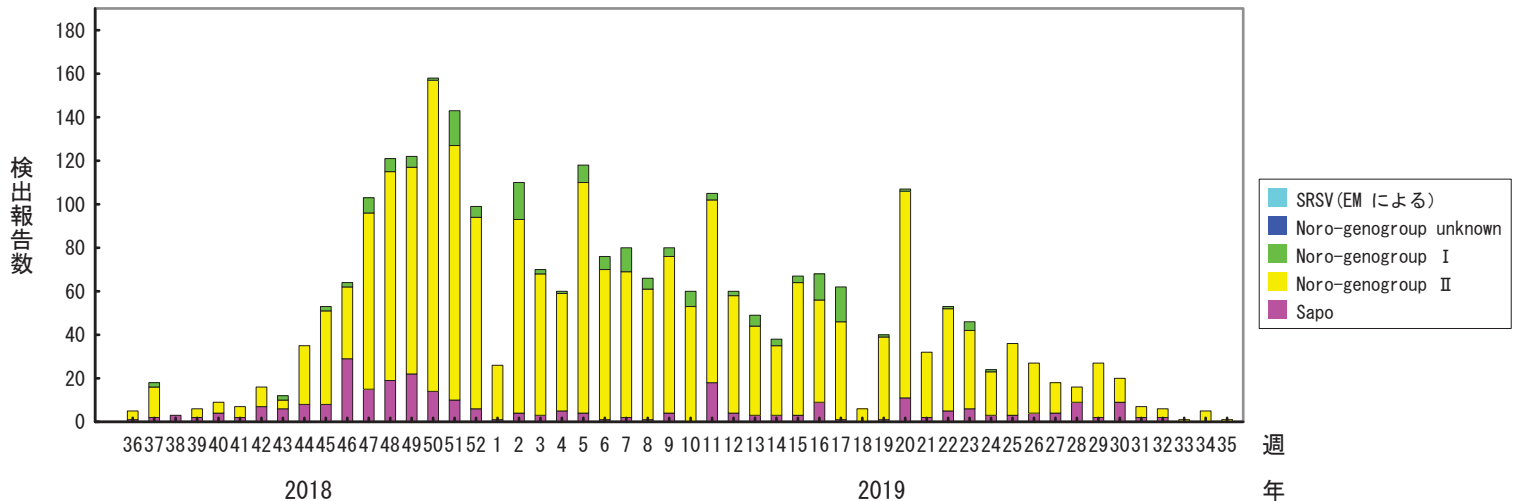

検出されたSRSVの内訳、2015/16～2019/20シーズン

(病原微生物検出情報：2019年12月18日 作成)

各都道府県市の地方衛生研究所等からの検出報告を図に示した

Infectious Agents Surveillance Report

2019/20シーズン

2018/19シーズン

2017/18シーズン

検出されたSRSVの内訳、2015/16～2019/20シーズン

(病原微生物検出情報：2019年12月18日 作成)

各都道府県市の地方衛生研究所等からの検出報告を図に示した

Infectious Agents Surveillance Report

2016/17シーズン

2015/16シーズン