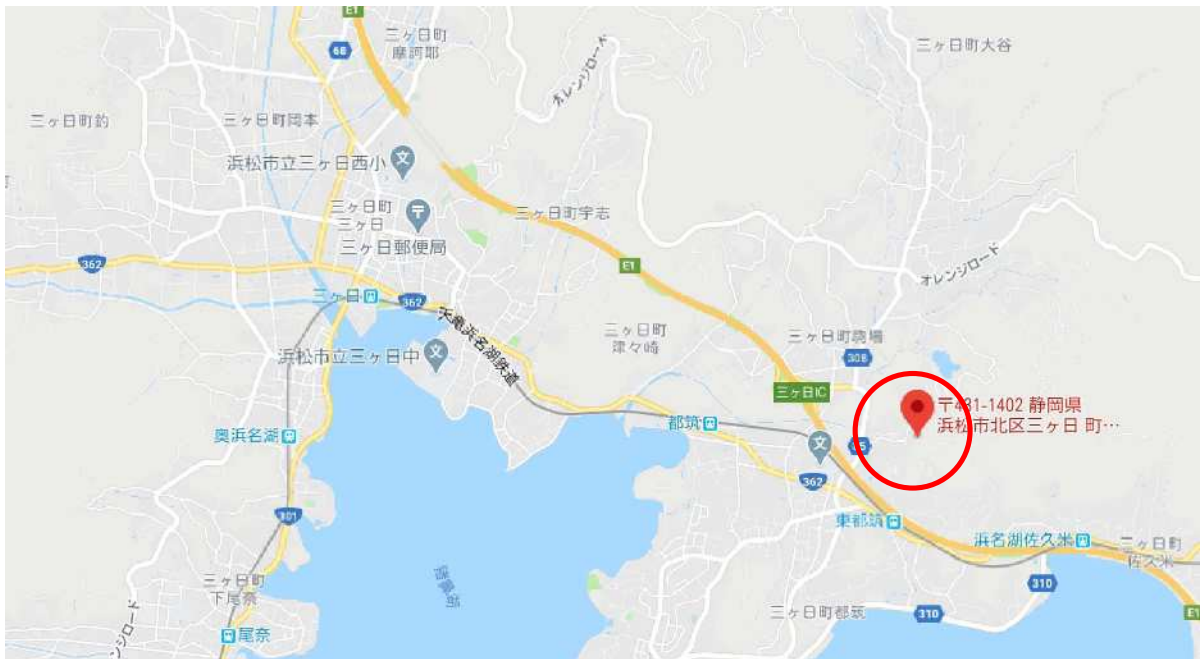

<施設の御案内>

施設名：トヨタ自動車株式会社グローバル研修所

住所：浜松市北区三ヶ日町都筑3 6 6 6 - 7

※敷地内には別の施設の「三ヶ日研修所」がありますので間違えないようご注意ください。

<アクセス>

東名三ヶ日インターチェンジより車で約3分

地点1
(次頁写真)

地点2
(次頁写真)

<航空写真>

<地点1>※三ヶ日IC側から
左手にある坂を上っていきます。

<地点2>
坂を上っていき、**右手**にある建物です。
【注意】左手は違う建物ですのでご注意ください。

<地点2>
こちらの建物です。