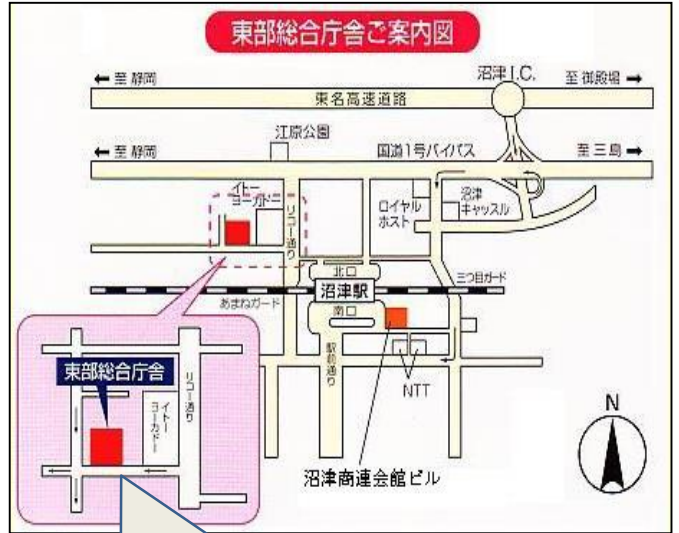

# 説明会会場略地図

## 静岡市 静岡市葵消防署 53会議室(5階)

静岡市葵区追手町6-2

■JR静岡駅北口から1km・徒歩約15分・バス5分  
「県庁・静岡市役所葵区役所」バス停下車

会場(静岡市葵消防署)には駐車場がありませんので、公共交通機関又は有料駐車場等をご利用ください。

## 沼津市 静岡県東部総合庁舎 別棟2階会議室

沼津市高島本町1-3

■JR沼津駅北口から900m・徒歩約15分

会場(東部総合庁舎)には説明会用の駐車場はありませんので、公共交通機関又は有料駐車場等をご利用ください。

## 浜松市 クリエイト浜松 2階 ホール

浜松市中区早馬町2-1

■JR浜松駅から900m・徒歩約15分  
■遠鉄「新浜松駅」乗車2分「遠州病院駅」下車  
徒歩2分(170m)  
■遠鉄バス「県総合庁舎」常盤町」バス停下車

会場(クリエート浜松)には駐車場がありませんので公共交通機関又は有料駐車場等をご利用ください。