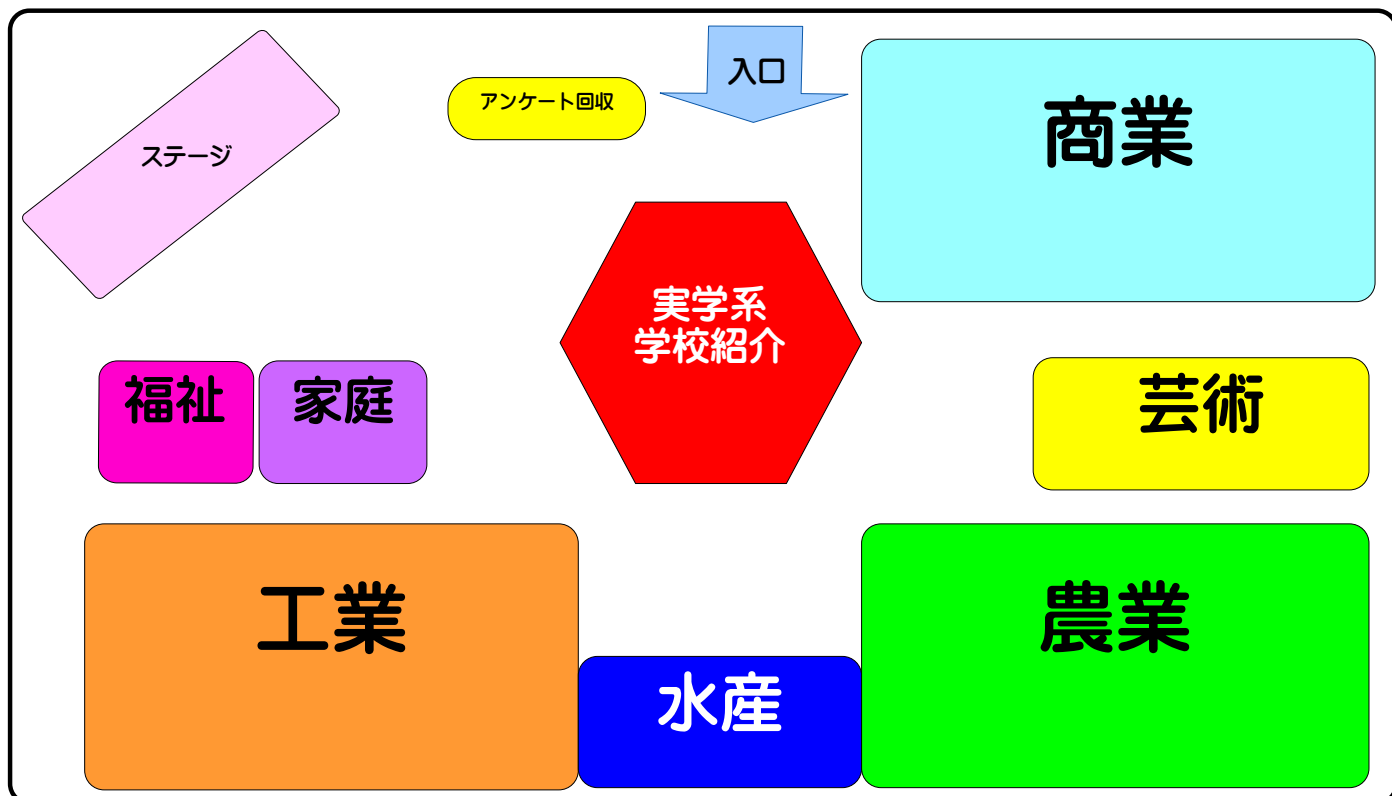

高校生による学習成果発表会の祭典
ふじのくに実学チャレンジフェスタ

イベントステージスケジュール（10月8日（土））

会場	10	30	11	30	12	30	13	30	14	30	15	
フロア	作品展示											
	展示即売											
ブース内 (各校)								清水南ブース ミニコンサート				
ステージ	開会式	沼津西 合唱	清流館 手話歌①	清水南 演奏	富岳館 研究発表	御殿場 ファッション ショー	清流館 手話歌②			富岳館 研究発表	閉会式	
体験スペース	【農業】 日本茶の入れ方教室（小笠）											
	【農業】 多肉植物の寄せ植え作り（田方農業・磐田農業）											
	【工業】 ジェルキャンドル作り (浜松大平台)					【工業】 ジェルキャンドル作り (浜松大平台)						
	【商業】 アプリ体験（島田商業）											
	【家庭】 缶バッジづくり（御殿場）											
	【福祉】 ハンドマッサージ 白内障体験（清流館）			【福祉】 ハンドマッサージ 白内障体験（清流館）					【福祉】 ハンドマッサージ 白内障体験（清流館）			

● イベントスケジュールは、若干変更になる場合があります。

会場図

高校生による学習成果発表会の祭典

ふじのくに実学チャレンジ

フェスタ

県立の
実学系高校が
草薙に
勢揃い!

高校生の技を、見て！
体験して！
感じよう！

? **実学ってどんな勉強？**

農業・工業・商業・水産・家庭・

福祉・芸術及び総合学科

で行われる、社会人

として役立つ学問

をいいます

**入場
無料**

日時

平成28年10月8日(土)

午前10時～午後3時

会場

静岡県草薙総合運動場 (屋内運動場)

主催：静岡県教育委員会

原画制作者：静岡県立清水南高等学校 芸術科 西尾 友香

作品展示

専門部名	学校名	出展方法	内容
農業			
工業			
			9 :
			CH
	商業		
水産			
家庭			
福祉			
芸術			