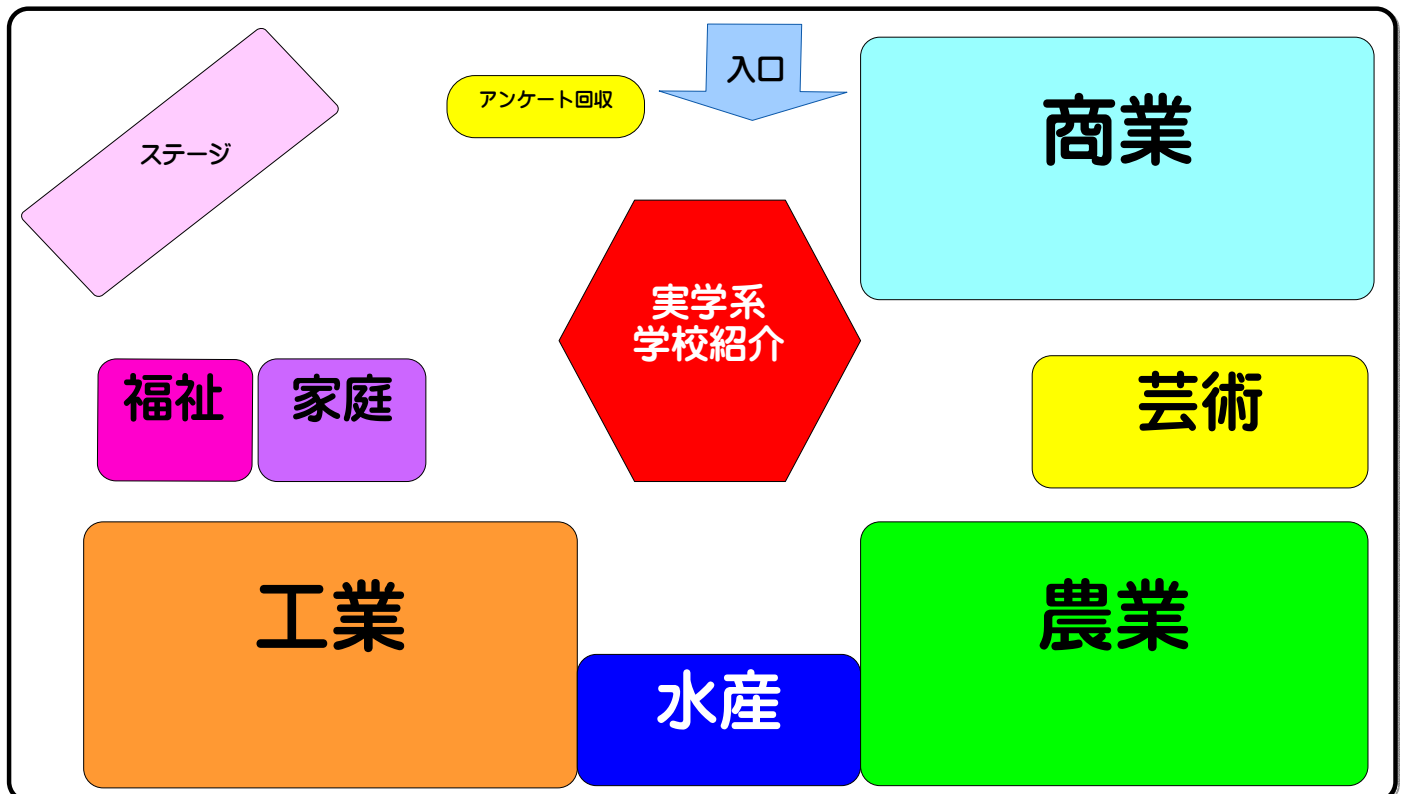

高校生による学習成果発表会の祭典
ふじのくに実学チャレンジフェスタ

イベントステージスケジュール（10月8日（土））

会場	10	30	11	30	12	30	13	30	14	30	15	
フロア	作品展示											
	展示即売											
ブース内 (各校)							清水南ブース ミニコンサート					
ステージ	開会式	沼津西 合唱		清流館 手話歌①	清水南 演奏	富岳館 研究発表	御殿場 ファッション ショー	清流館 手話歌②		富岳館 研究発表	閉会式	
体験スペース	【農業】 日本茶の入れ方教室（小笠）											
	【農業】 多肉植物の寄せ植え作り（田方農業・磐田農業）											
	【工業】 ジェルキャンドル作り (浜松大平台)					【工業】 ジェルキャンドル作り (浜松大平台)						
	【商業】 アプリ体験（島田商業）											
	【家庭】 缶バッジづくり（御殿場）											
	【福祉】 ハンドマッサージ 白内障体験（清流館）			【福祉】 ハンドマッサージ 白内障体験（清流館）					【福祉】 ハンドマッサージ 白内障体験（清流館）			

● イベントスケジュールは、若干変更になる場合があります。

会場図

高校生による学習成果発表会の祭典

ふじのくに実学チャレンジ

フェスタ

県立の
実学系高校が
草薙に
勢揃い!

高校生の技を、見て！
体験して！
感じよう！

? **実学ってどんな勉強？**

農業・工業・商業・水産・家庭・

福祉・芸術及び総合学科

で行われる、社会人

として役立つ学問

をいいます

**入場
無料**

日時

平成28年10月8日(土)

午前10時～午後3時

会場

静岡県草薙総合運動場 (屋内運動場)

主催：静岡県教育委員会

原画制作者：静岡県立清水南高等学校 芸術科 西尾 友香

作品展示

専門部名	学校名	出展方法	内容
農業			
工業			
			9 :
			CH
	商業		
水産			
家庭			
福祉			
芸術			