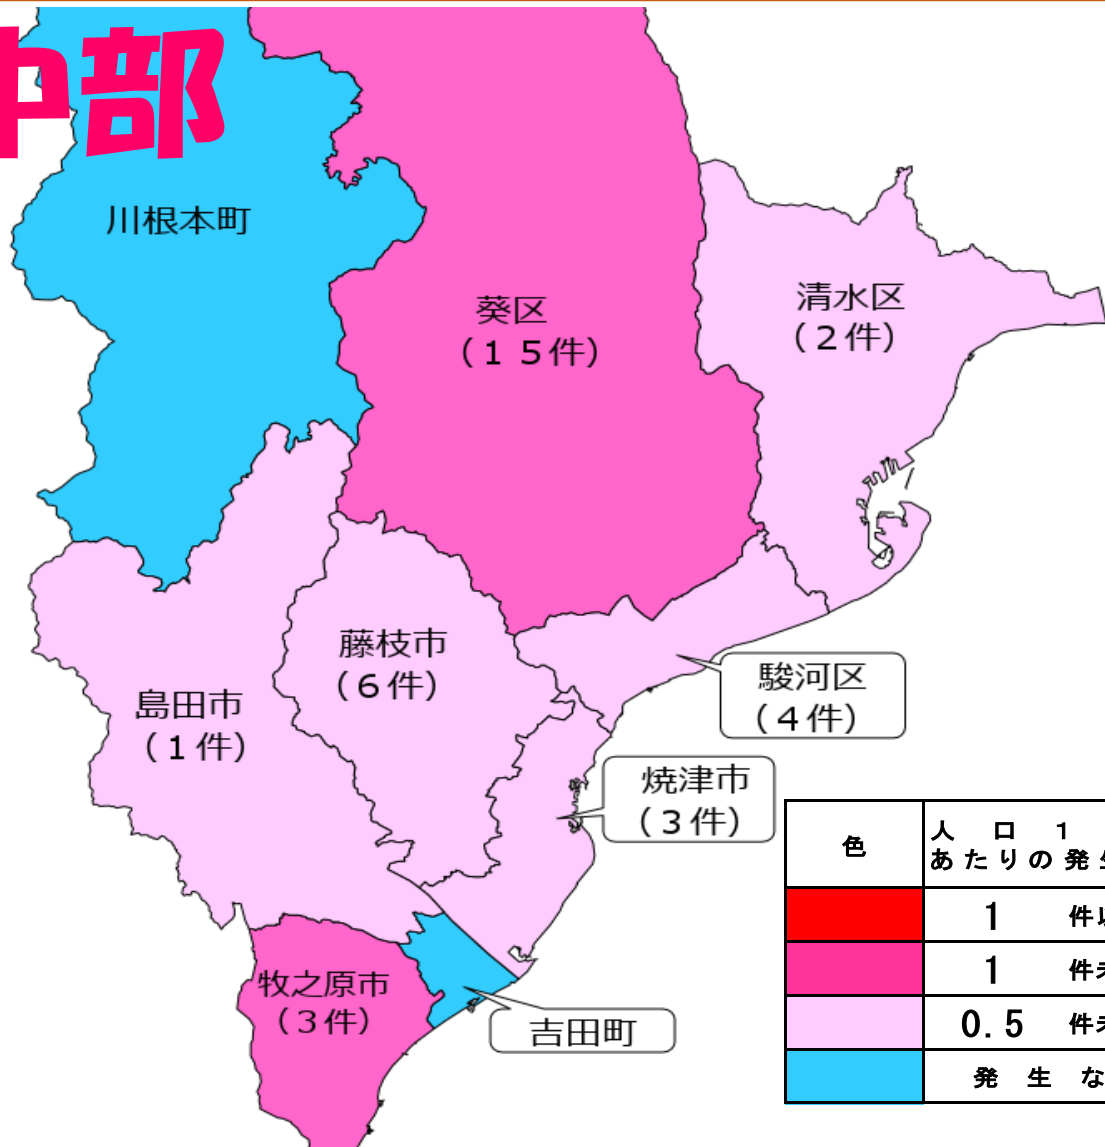

# 身近な犯罪発生状況(市区町別 発生のみ)

令和7年11月3日(月)~11月9日(日)

## 中部

| 色  | 人口1万人あたりの発生件数 |
|----|---------------|
| 赤  | 1 件以上         |
| 桃  | 1 件未満         |
| 薄桃 | 0.5 件未満       |
| 青  | 発生なし          |

### 注意 薬区

**特殊詐欺3件認知！**  
**警察官を名乗る者らに現金をだまし取られる被害！**  
**詐欺の犯人は不安を煽ります！不安を感じたらまず相談！**

| 市区町名   | 自転車盗 | オートバイ盗 | 自動車盗 | 車上ねらい | 部品ねらい | 空き巣 | 忍込み | 特殊詐欺 | 合計  |
|--------|------|--------|------|-------|-------|-----|-----|------|-----|
| 静岡県    | 64   | 1      | 2    | 16    | 6     | 9   | 0   | 11   | 109 |
| 静岡市葵区  | 9    | 0      | 0    | 2     | 1     | 0   | 0   | 3    | 15  |
| 藤枝市    | 3    | 0      | 0    | 3     | 0     | 0   | 0   | 0    | 6   |
| 静岡市駿河区 | 3    | 0      | 0    | 0     | 0     | 0   | 0   | 1    | 4   |
| 焼津市    | 2    | 0      | 0    | 0     | 0     | 0   | 0   | 1    | 3   |
| 牧之原市   | 1    | 1      | 0    | 0     | 0     | 0   | 0   | 1    | 3   |
| 静岡市清水区 | 2    | 0      | 0    | 0     | 0     | 0   | 0   | 0    | 2   |
| 島田市    | 1    | 0      | 0    | 0     | 0     | 0   | 0   | 0    | 1   |

速報値を使用しているため、犯罪統計値とは異なる場合があります。人口は、令和6年12月1日現在の推定値です。