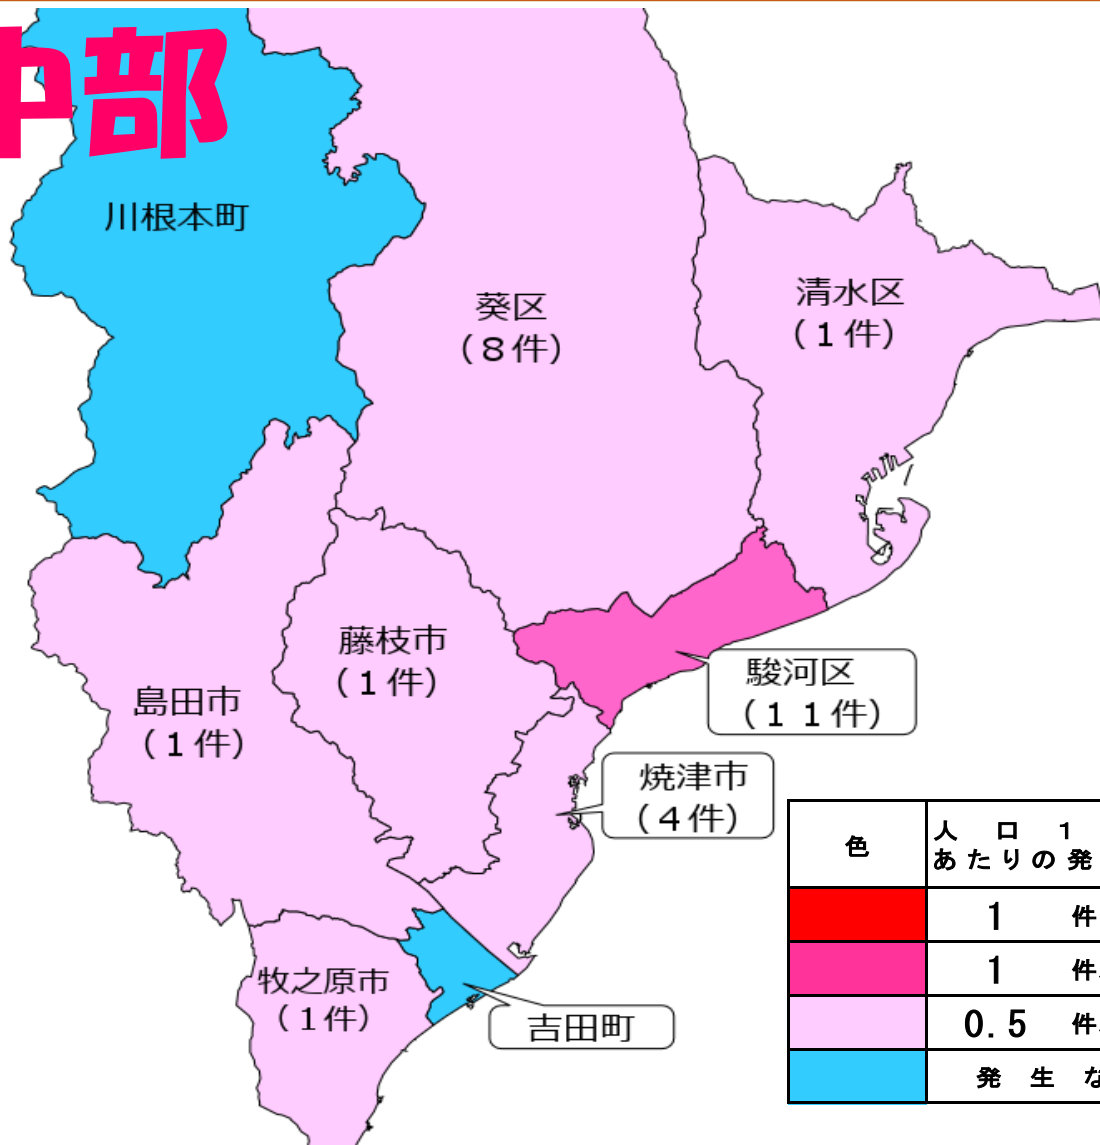

身近な犯罪発生状況(市区町別 発生のみ)

令和7年11月17日(月)~11月23日(日)

中部

注意 部品ねらい2件認知！
駿河区 ナンバープレートを盗まれる被害！
 盗難防止ネジ等の活用で盗まれにくい対策を！

市区町名	自転車盗	オートバイ盗	自動車盗	車上ねらい	部品ねらい	空き巣	忍込み	特殊詐欺	合計
静岡県	43	6	1	6	6	5	0	5	72
静岡市駿河区	7	0	0	1	2	1	0	0	11
静岡市葵区	7	0	0	0	0	0	0	1	8
焼津市	3	0	0	1	0	0	0	0	4
静岡市清水区	1	0	0	0	0	0	0	0	1
藤枝市	0	0	0	0	1	0	0	0	1
牧之原市	0	0	0	0	0	0	0	1	1
島田市	1	0	0	0	0	0	0	0	1

速報値を使用しているため、犯罪統計値とは異なる場合があります。人口は、令和6年12月1日現在の推定値です。