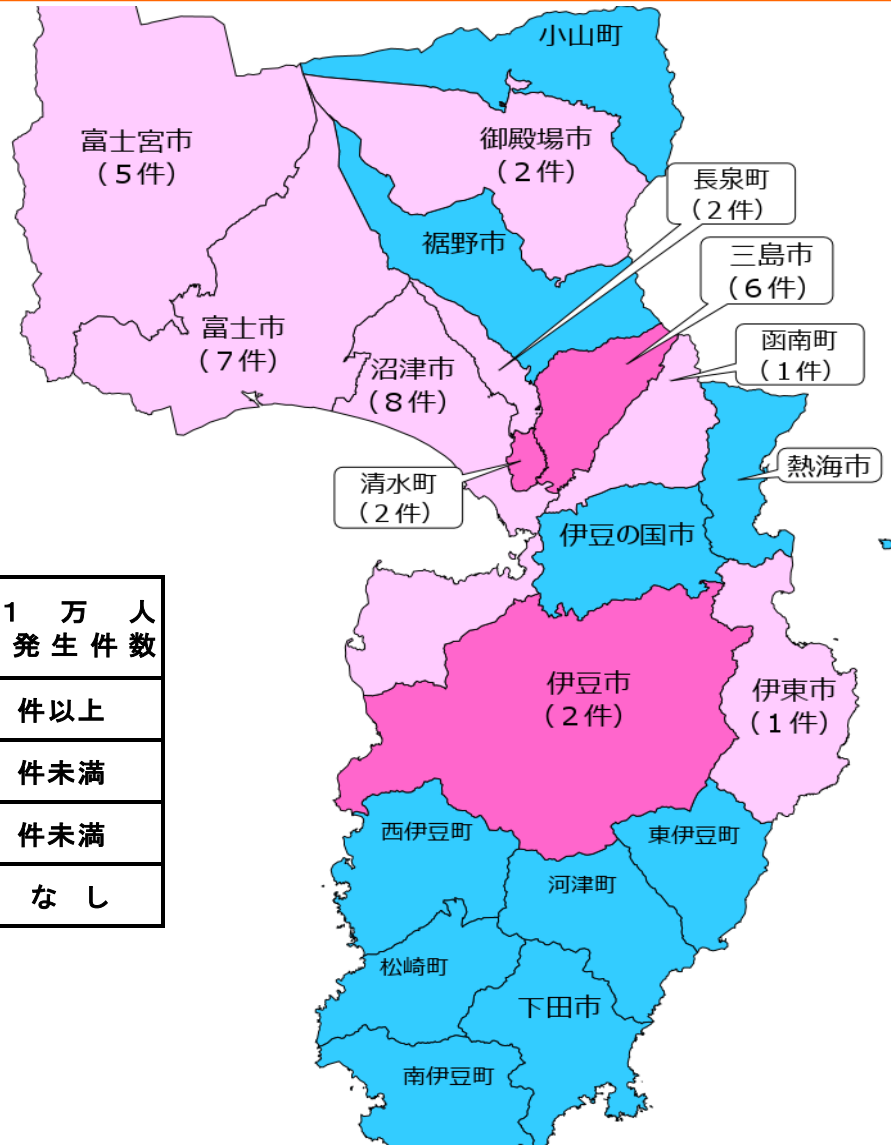

身近な犯罪発生状況(市区町別 発生のみ)

令和7年11月3日(月)~11月9日(日)

東部

色	人口1万人あたりの発生件数
赤	1件以上
ピンク	1件未満
薄ピンク	0.5件未満
薄青	発生なし

三島市

自転車盗5件認知！
夜間のアパート駐輪場での被害が多発！
帰宅時の鍵かけの習慣を！

市区町名	自転車盗	オートバイ盗	自動車盗	車上ねらい	部品ねらい	空き巣	忍込み	特殊詐欺	合計
静岡県	64	1	2	16	6	9	0	11	109
沼津市	4	0	0	2	0	2	0	0	8
富士市	6	0	0	0	0	1	0	0	7
三島市	5	0	0	1	0	0	0	0	6
富士宮市	4	0	0	0	0	1	0	0	5
御殿場市	1	0	0	0	0	1	0	0	2
駿東郡長泉町	0	0	0	1	0	0	0	1	2
伊豆市	1	0	0	1	0	0	0	0	2
駿東郡清水町	2	0	0	0	0	0	0	0	2
田方郡函南町	0	0	0	1	0	0	0	0	1
伊東市	0	0	1	0	0	0	0	0	1

速報値を使用しているため、犯罪統計値とは異なる場合があります。人口は、令和6年12月1日現在の推定値です。