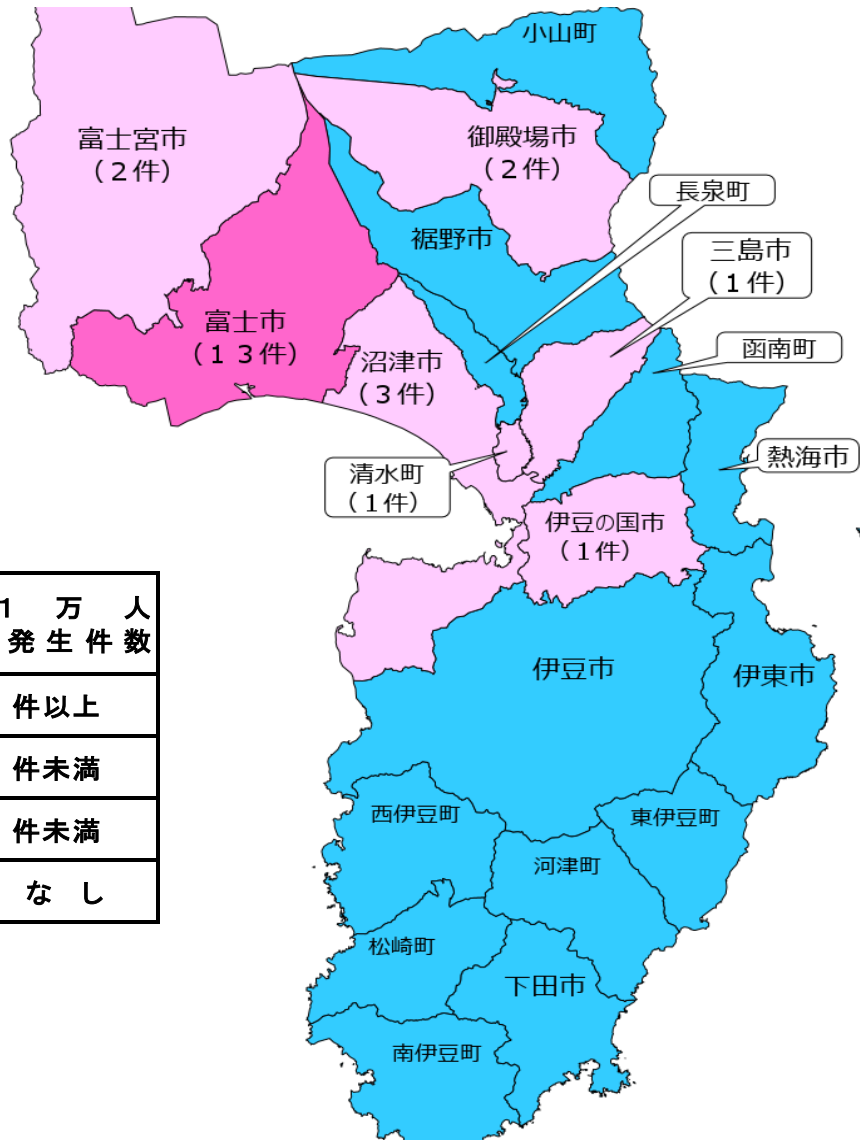

# 身近な犯罪発生状況(市区町別 発生のみ)

令和7年11月17日(月)~11月23日(日)

## 東部

色	人口1万人あたりの発生件数
赤	1件以上
ピンク	1件未満
薄ピンク	0.5件未満
薄青	発生なし

### ご用心 富士・富士宮市

**部品ねらい3件認知！**  
**屋外に保管中のタイヤが盗まれる等の被害！**  
**タイヤ交換の時期はご用心！鎖等の盗難防止対策を！**

市区町名	自転車盗	オートバイ盗	自動車盗	車上ねらい	部品ねらい	空き巣	忍込み	特殊詐欺	合計
静岡県	43	6	1	6	6	5	0	5	72
富士市	5	2	0	1	2	2	0	1	13
沼津市	2	0	0	1	0	0	0	0	3
富士宮市	0	0	0	0	1	1	0	0	2
御殿場市	2	0	0	0	0	0	0	0	2
三島市	0	0	1	0	0	0	0	0	1
駿東郡清水町	1	0	0	0	0	0	0	0	1
伊豆の国市	1	0	0	0	0	0	0	0	1

速報値を使用しているため、犯罪統計値とは異なる場合があります。人口は、令和6年12月1日現在の推定値です。