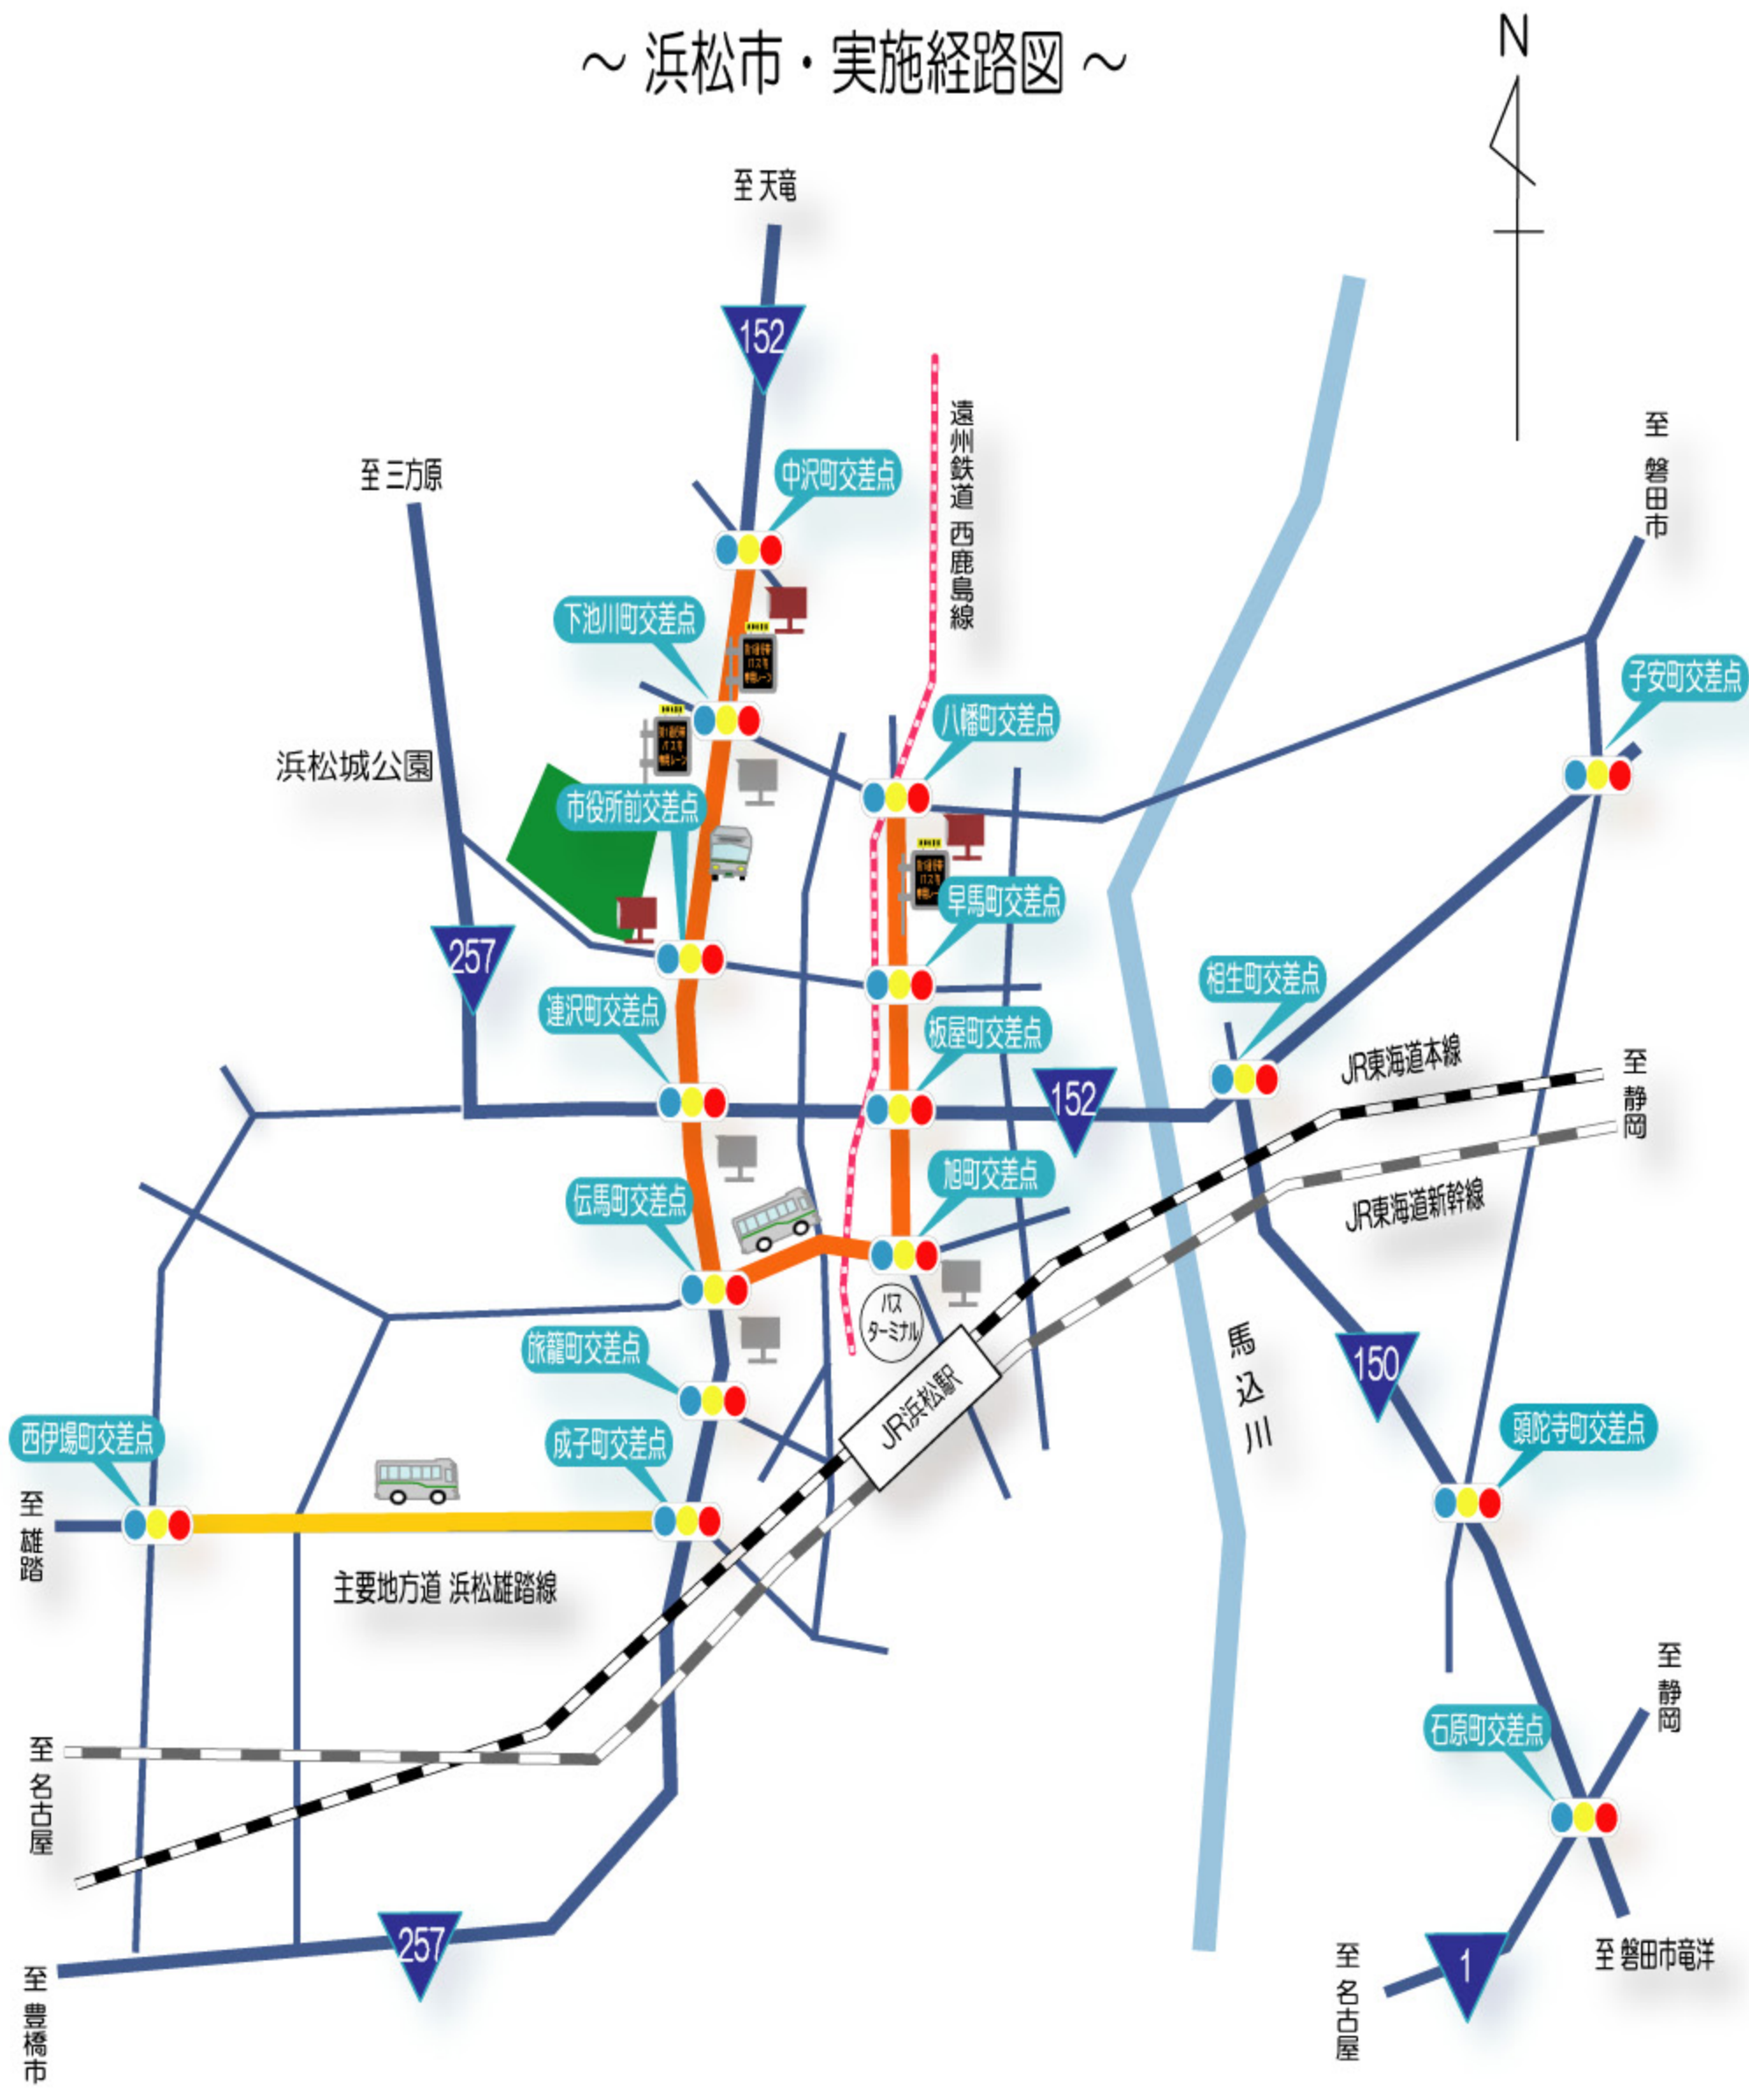

# 公共交通車両優先システム(PTPS)

## ～ 浜松市・実施経路図 ～

実施路線・時間	路線 国道152号、国道257号 (中沢町交差点～伝馬町交差点) 市道 伝馬町旭1号線 (伝馬町交差点～旭町交差点) 市道 曳馬中田島線 (旭町交差点～八幡町交差点) 主要地方道 浜松雄踏線 (西伊場町交差点～成子町交差点) (全長 約7.7km)	凡例	... 違反車両認識装置 ... 違法駐車監視カメラ ... 交通情報板 ... 主要交差点 ... PTPS(バス専用)実施区間 ... PTPS(バス優先)実施区間
	時間 7時00分～9時00分・17時00分～19時00分		