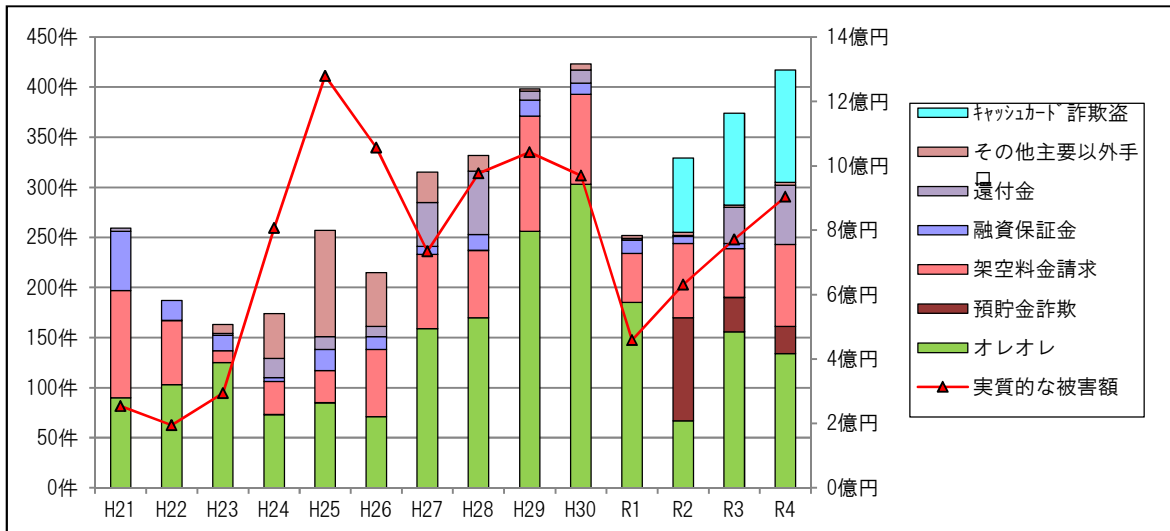

刑事部 「Reliance」 統計資料

①重要犯罪認知・検挙の推移

②特殊詐欺認知件数

③暴力団の勢力・検挙状況等