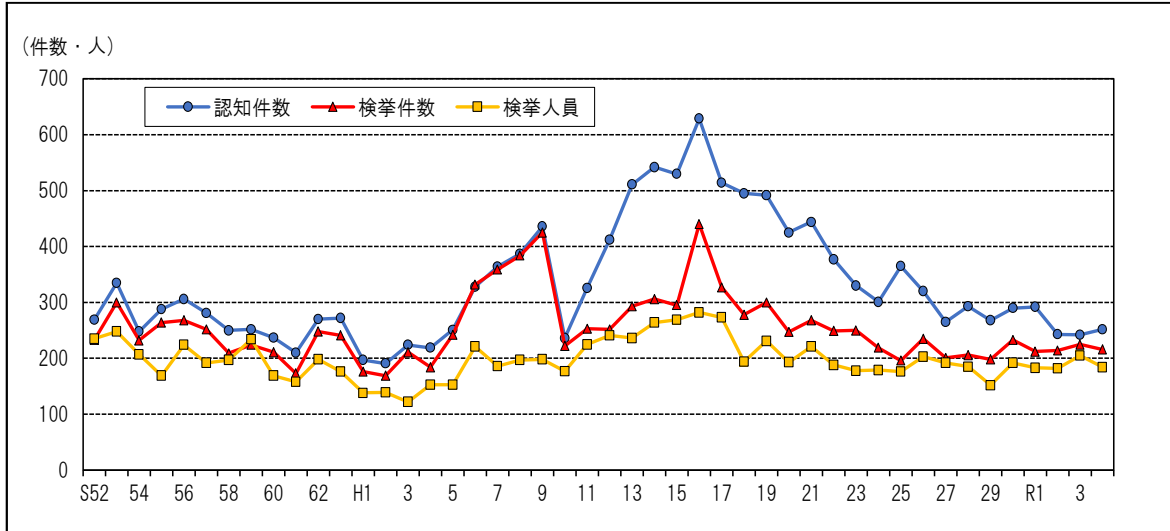

刑事部 「Reliance」 統計資料

①重要犯罪認知・検挙の推移

②特殊詐欺認知件数

③暴力団の勢力・検挙状況等