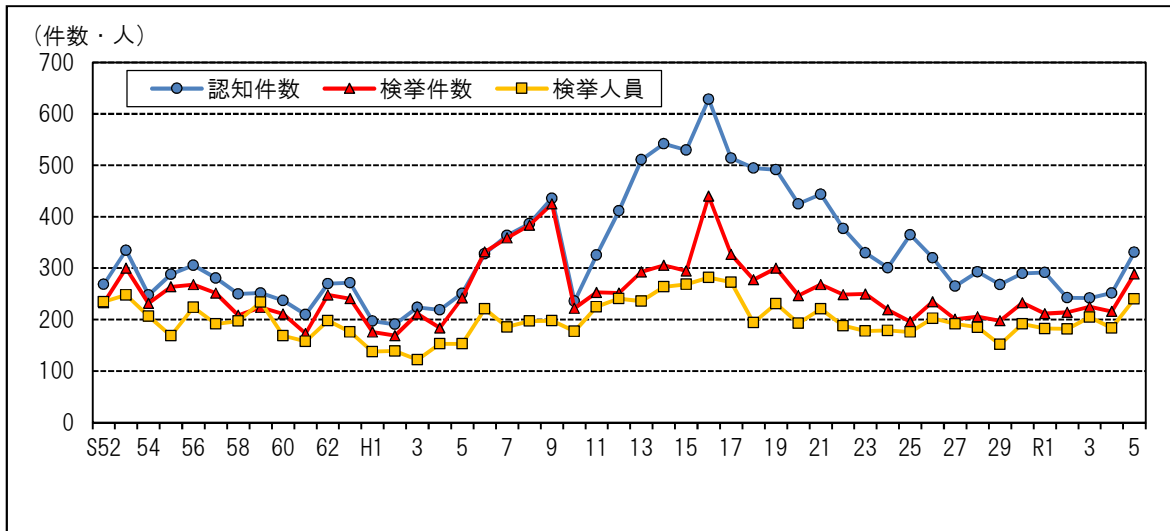

刑事部「Reliance」統計資料

①重要犯罪認知・検挙の推移

②特殊詐欺認知件数

③暴力団の勢力・検挙状況等