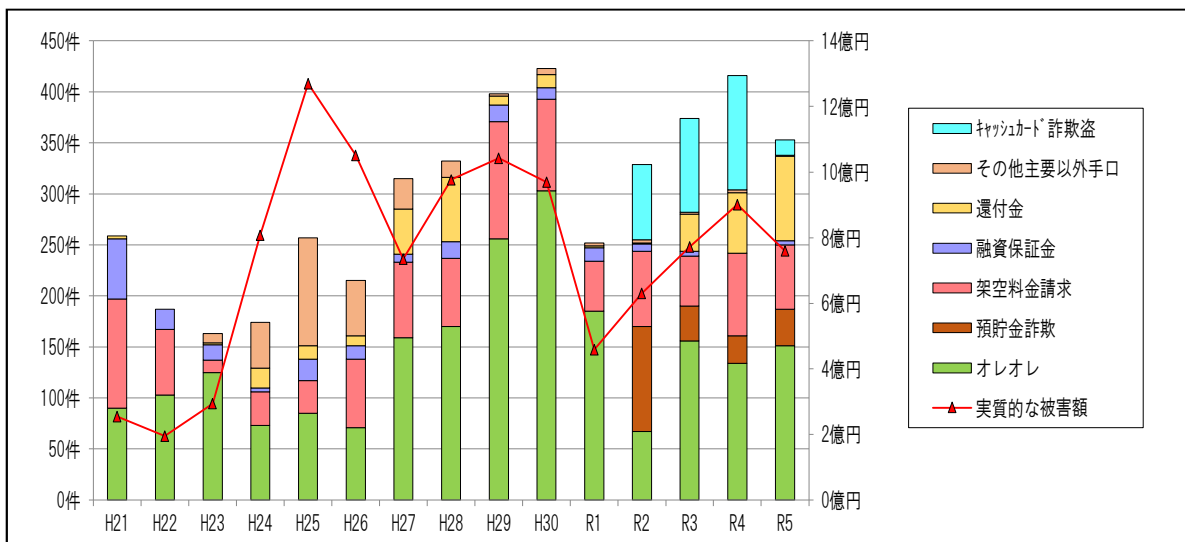

刑事部「Reliance」統計資料

①重要犯罪認知・検挙の推移

②特殊詐欺認知件数

③暴力団の勢力・検挙状況等