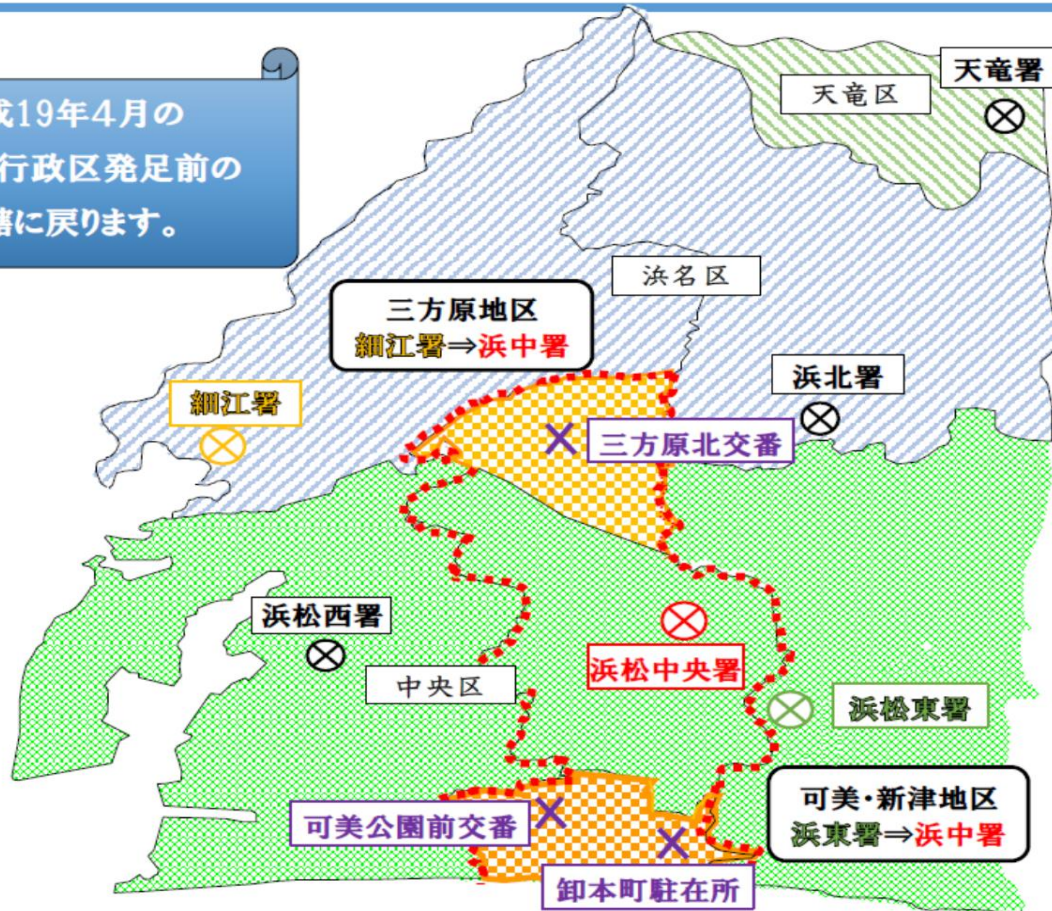

三方原・可美・新津地区は 警察署の管轄区域が変更となります

天竜区にお住いのみなさま

天竜警察署の管轄区域に変更はありませんが、浜松市内の行政区画再編に伴って、警察署の管轄区域が変更となっていますので、ご承知のほどよろしくお願いいたします。

変更日 令和6年4月1日から

対象地区 三方原地区（7町）
可美・新津地区（12町）

円滑な警察活動の推進と安全・安心な治安体制の維持のため、警察署の管轄区域を見直しました。

令和6年3月31日まで

細江警察署

三方原北交番

担当地区
三方原地区
(初生町、根洗町、三方原町、東三方町、豊岡町、大原町、三幸町)

令和6年4月1日から

浜松中央警察署

三方原北交番

担当地区
変更なし

浜松東警察署

可美公園前交番
卸本町駐在所

担当地区
可美地区、新津地区
(増楽町、高塚町、東若林町、若林町、新橋町、小沢渡町、倉松町、堤町、米津町、田尻町、法枝町、卸本町)

浜松中央警察署

可美公園前交番
卸本町駐在所

担当地区
変更なし

平成19年4月の
浜松市行政区発足前の
管轄に戻ります。

天 竜 警 察 署