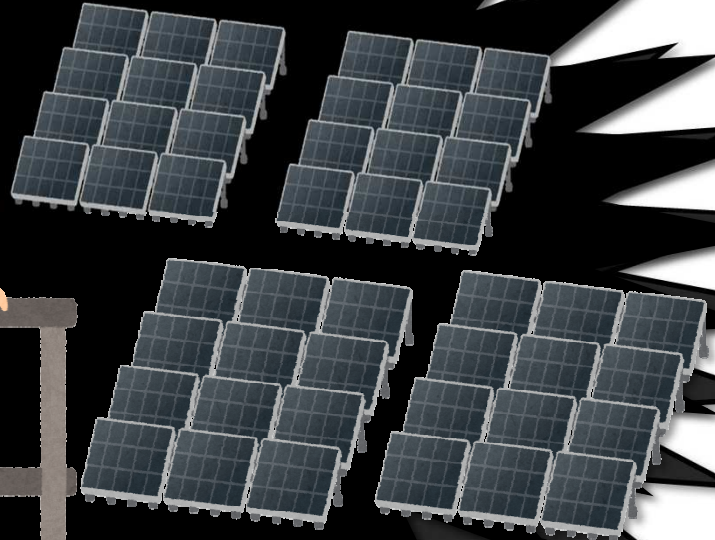

細江警察署管内の太陽光発電施設において

電線盗が多発!

近年、金属類の取引価格高騰に伴い、県内で銅線や金属板等を含む金属類を狙った盗難事件が発生しており、細江警察署管内でも太陽光発電所を対象とした電線盗が連続発生しております。引佐町内はメガソーラー発電所が設置されていることから警戒活動を強化しています。

犯人らは集電盤に繋がれたケーブルの根本を切断し、電気の供給を止めた後パネル付近の電線を切断し、電線を引っ張って盗み出します。

電線はかなりの重量があるため、犯人は複数で行動し、現場直近に搬送用の車を停車しています。

不審な車両や人を見かけたら、車両のナンバー・車の色・人物の特徴など
その場ですぐに警察への通報をお願いします!