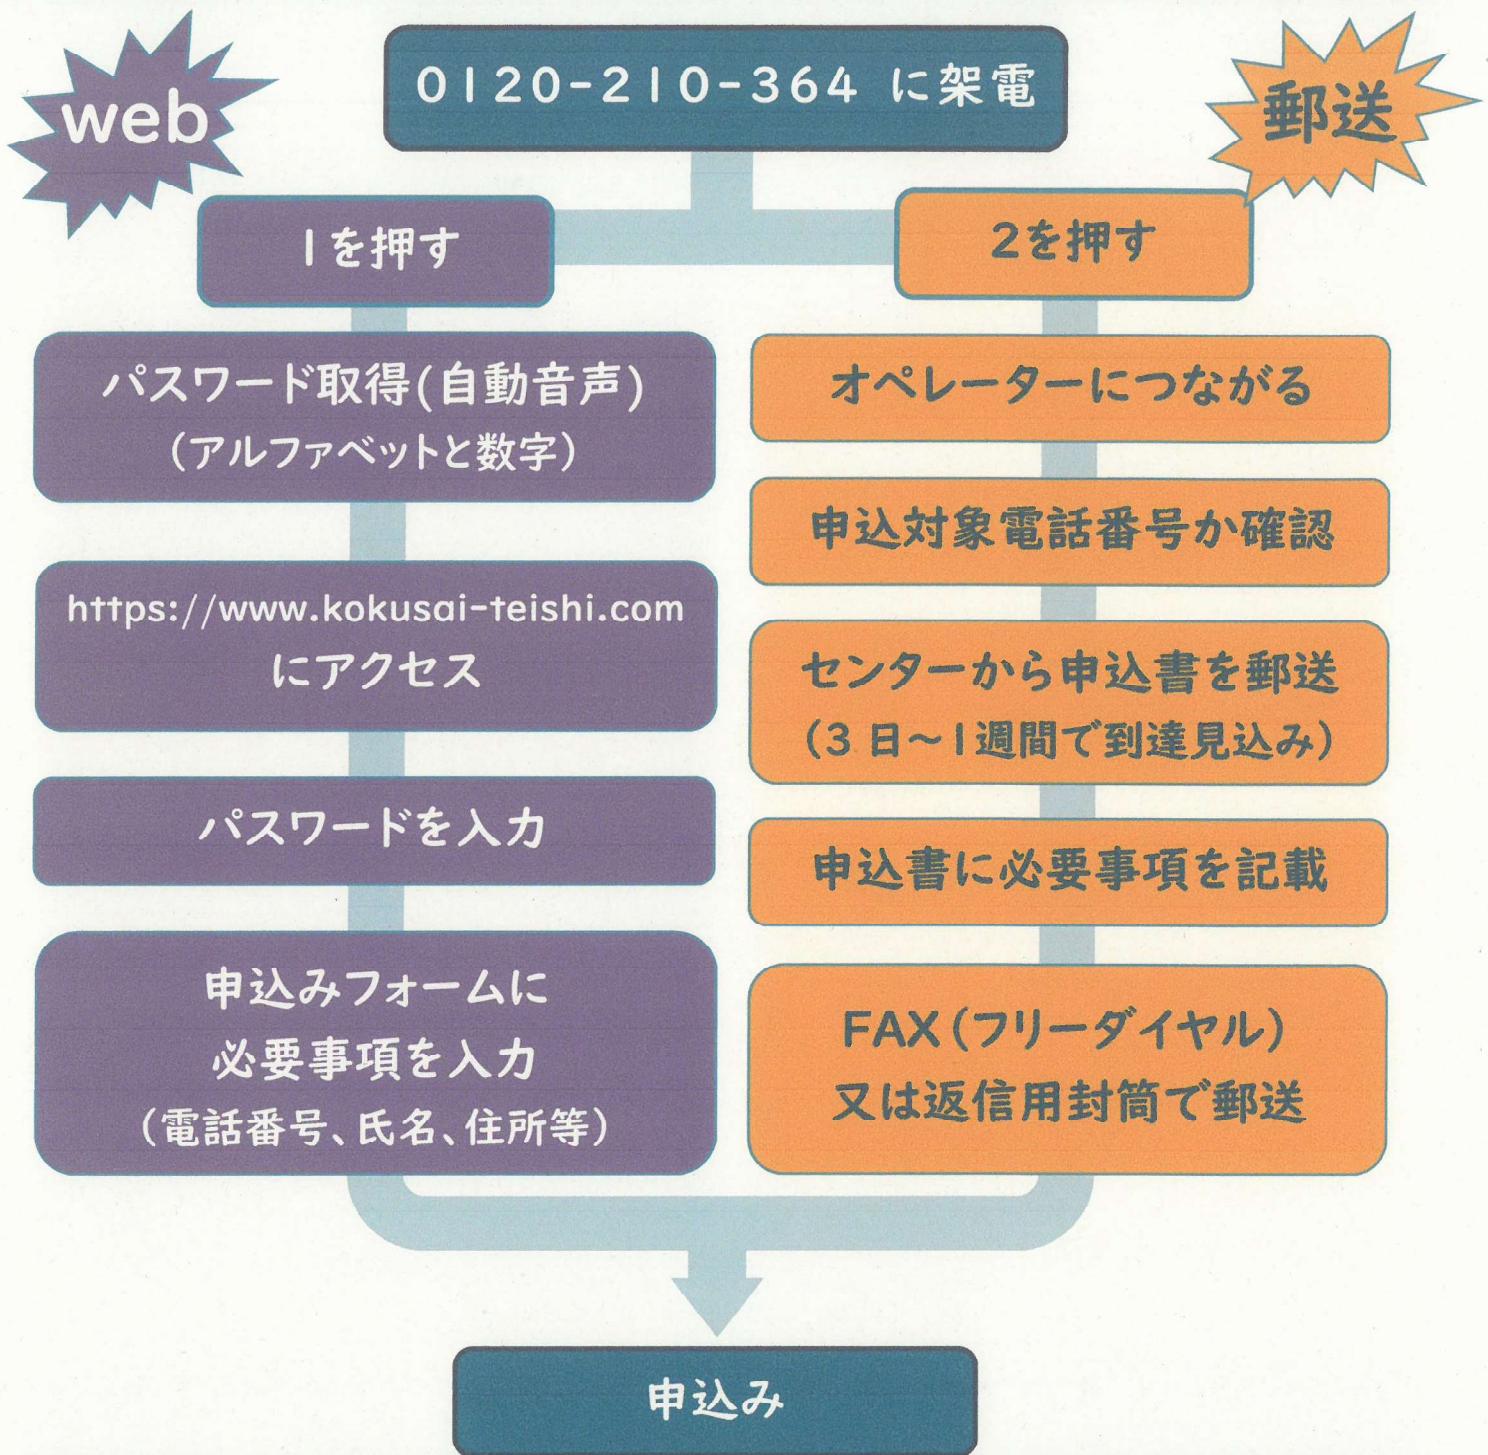

国際電話不取扱受付センター

電話番号 0120-210-364 (通話無料)

取扱時間 平日午前9時から午後5時まで

※自動音声案内であれば24時間365日受付可

### ★申込手順★

【郵送の場合】 電話をかけて申込書類を請求 → 郵送による申込み

【webの場合】 電話をかけてパスワードを取得 → webページから申込み

メモ

webリンク

# 国際電話不取扱受付センターの申込みの流れ