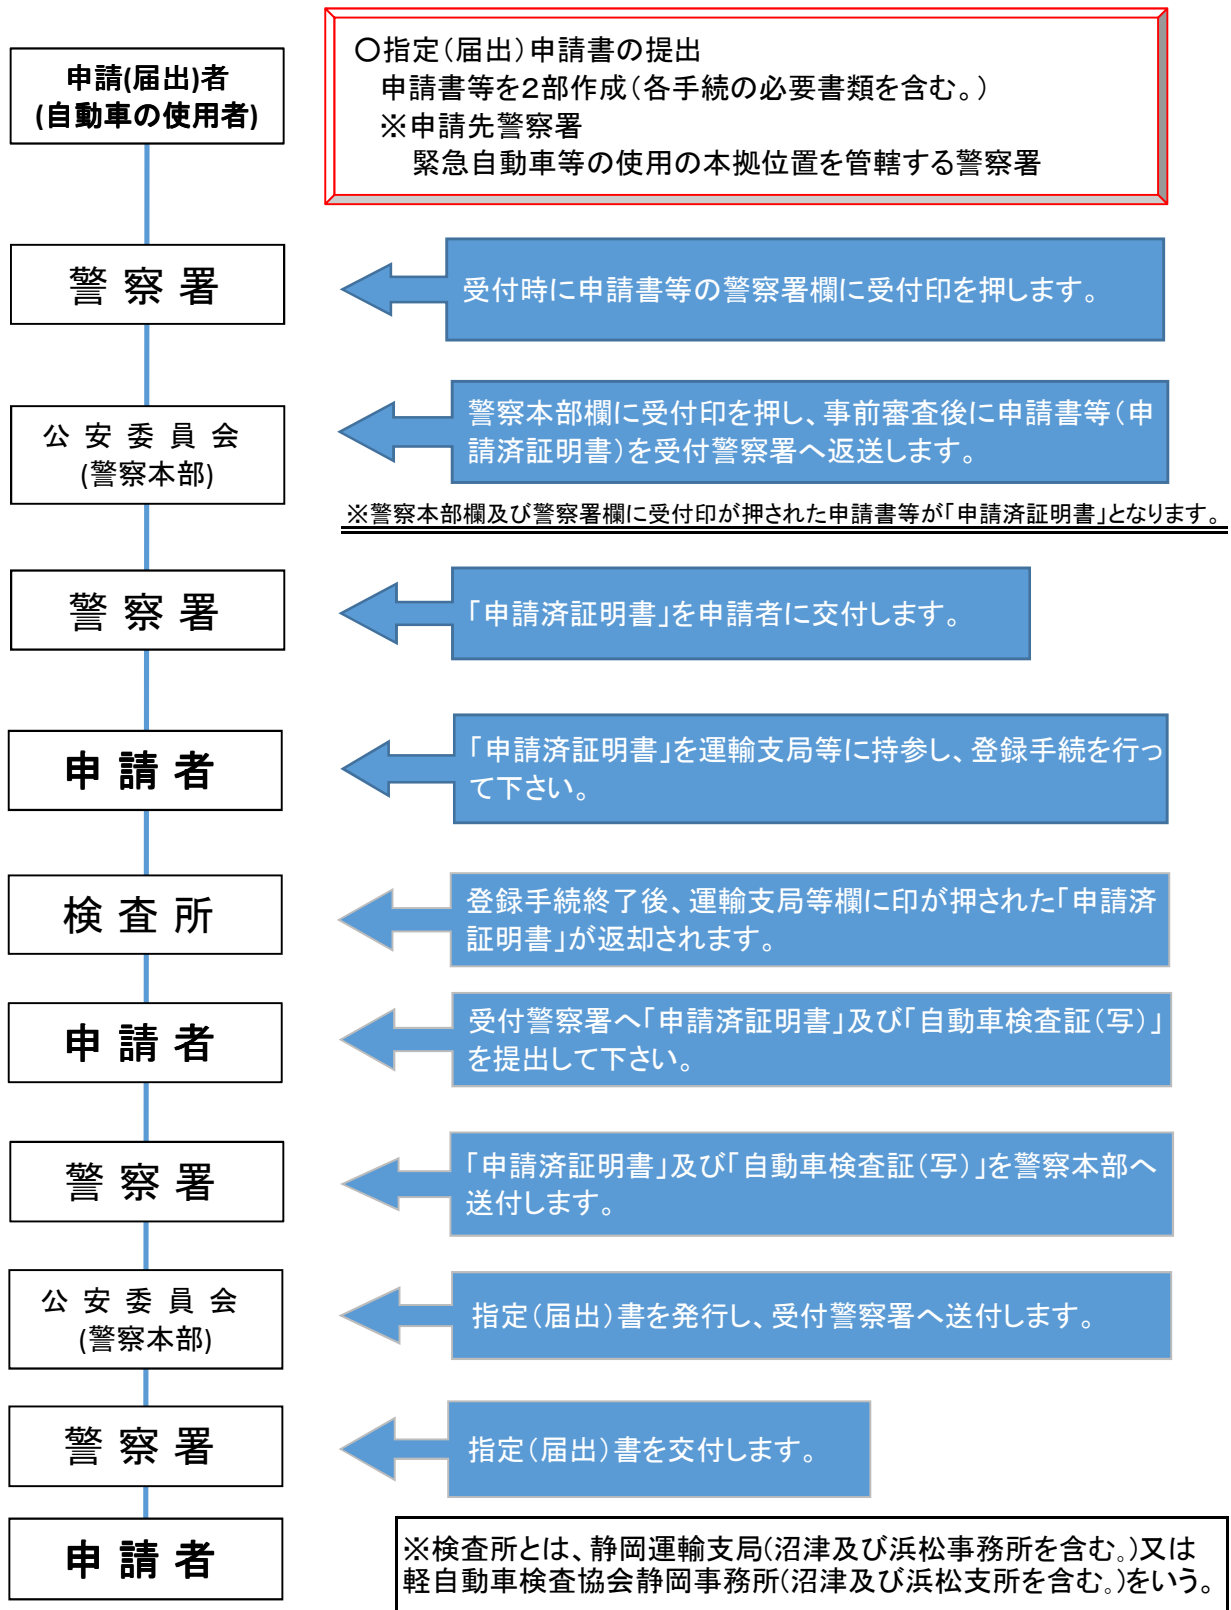

申請(届出)及び記載事項変更の手続きの流れ

～注意事項～

指定(届出)書の発行まで時間がかかりますので、手続きは余裕をもって行ってください。
(特に、年末から年度末にかけては審査が大変混み合います。)