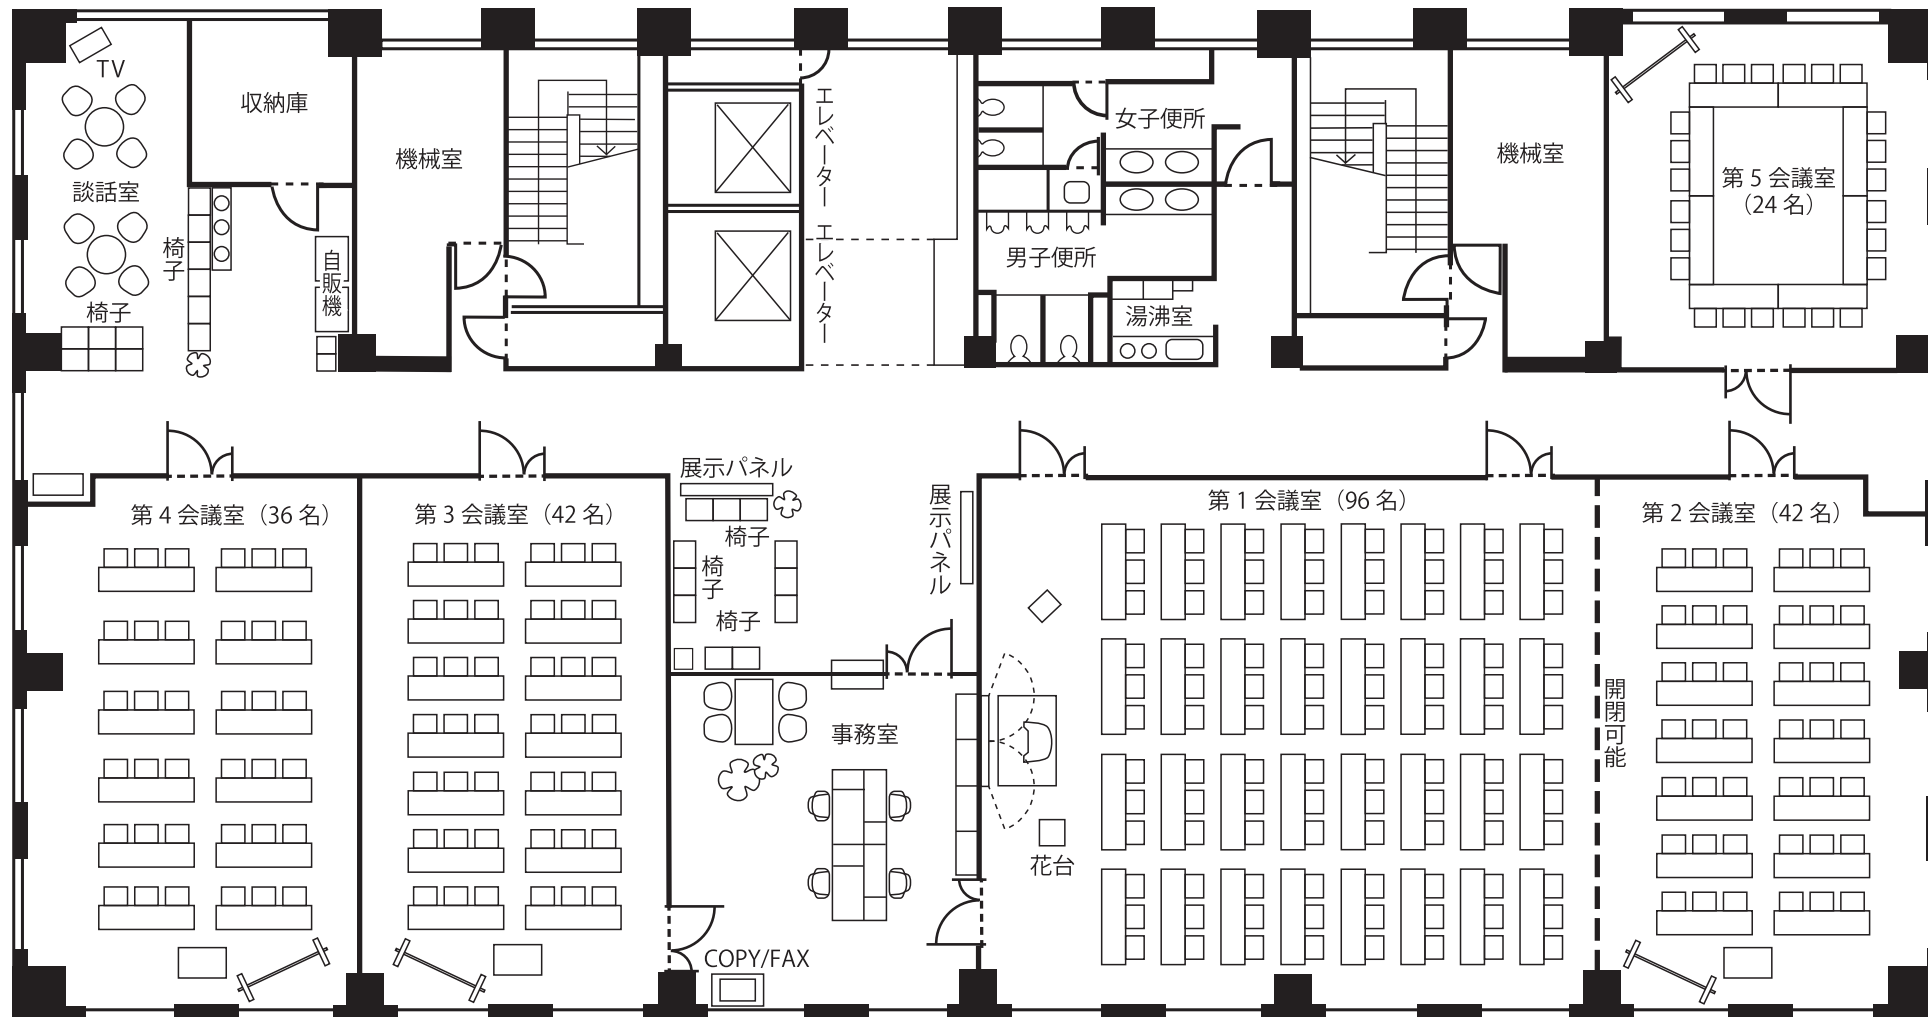

浜松労政会館 見取り図

全室禁煙です

※注意事項

◎机、椅子の配置を変更した場合は、必ず現状どおり戻して下さい。