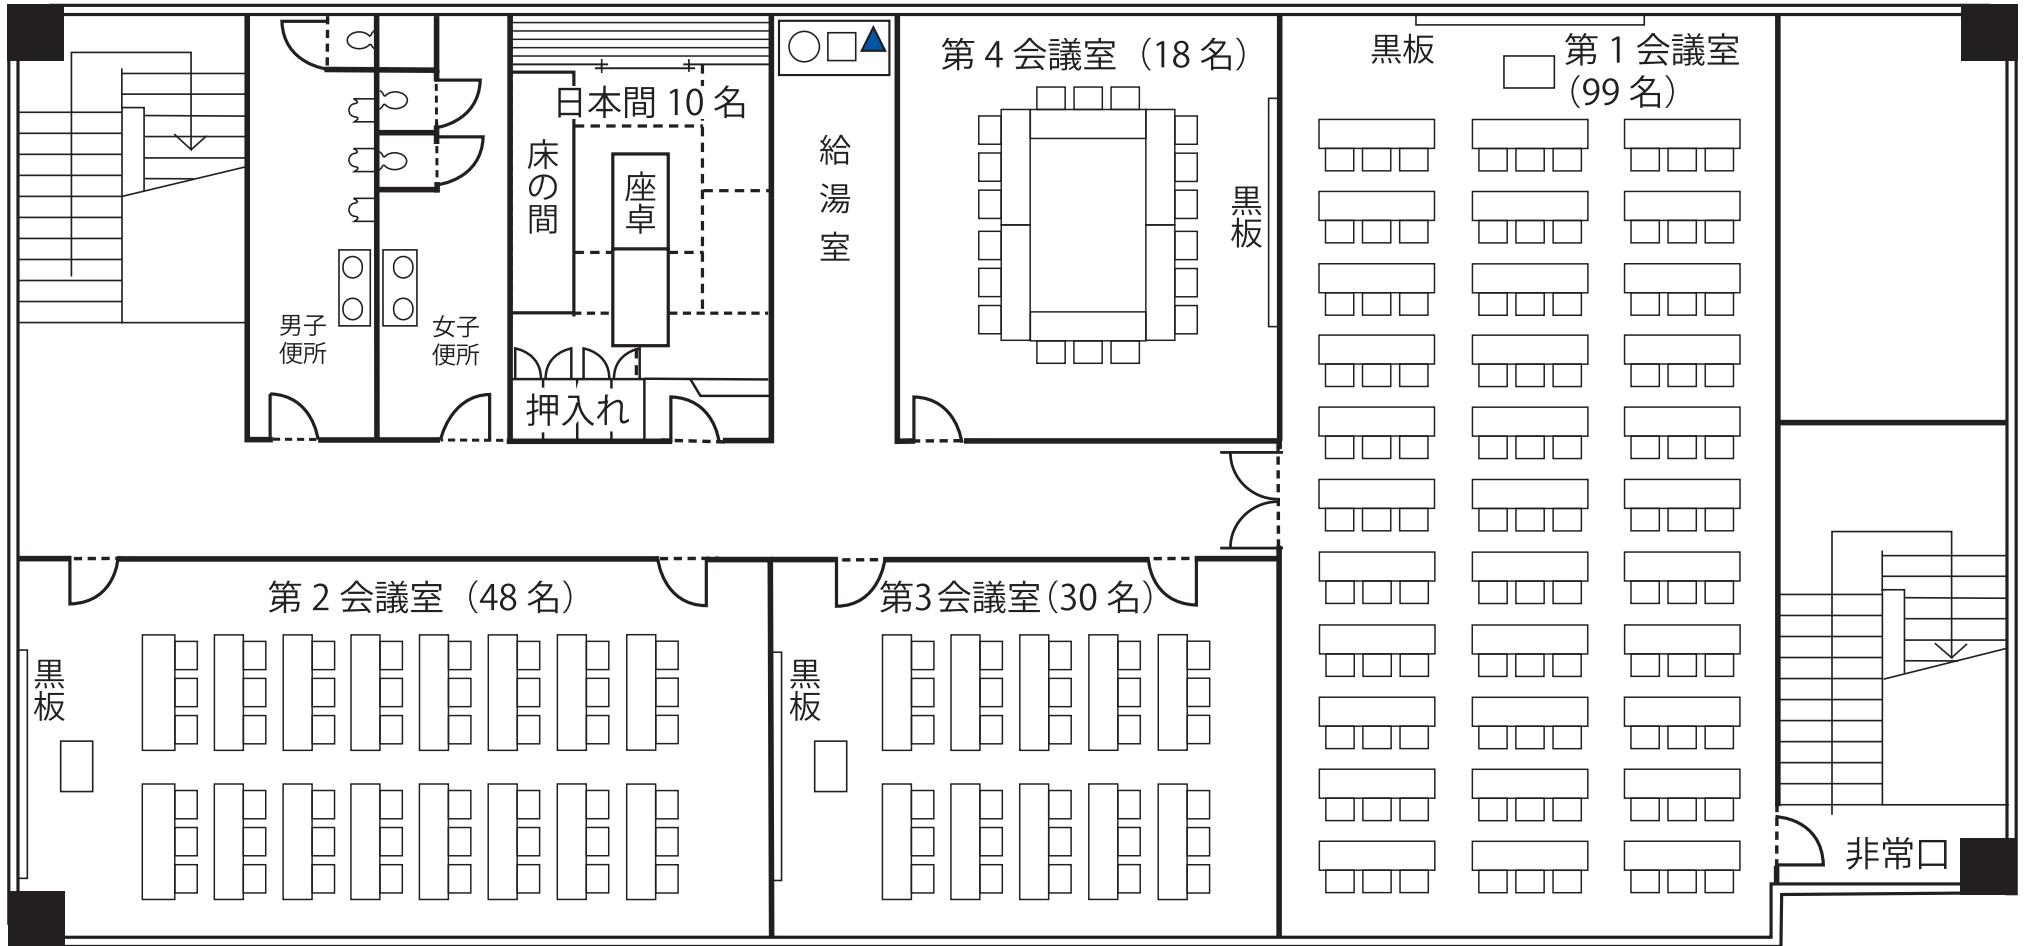

沼津労政会館 2階会議室見取り図

全室禁煙です

※注意事項

◎机、椅子の配置を変更した場合は、必ず現状通り戻して下さい。

沼津労政会館 3階会議室見取り図

全室禁煙です

※注意事項

◎机、椅子の配置を変更した場合は、必ず現状通り戻して下さい。