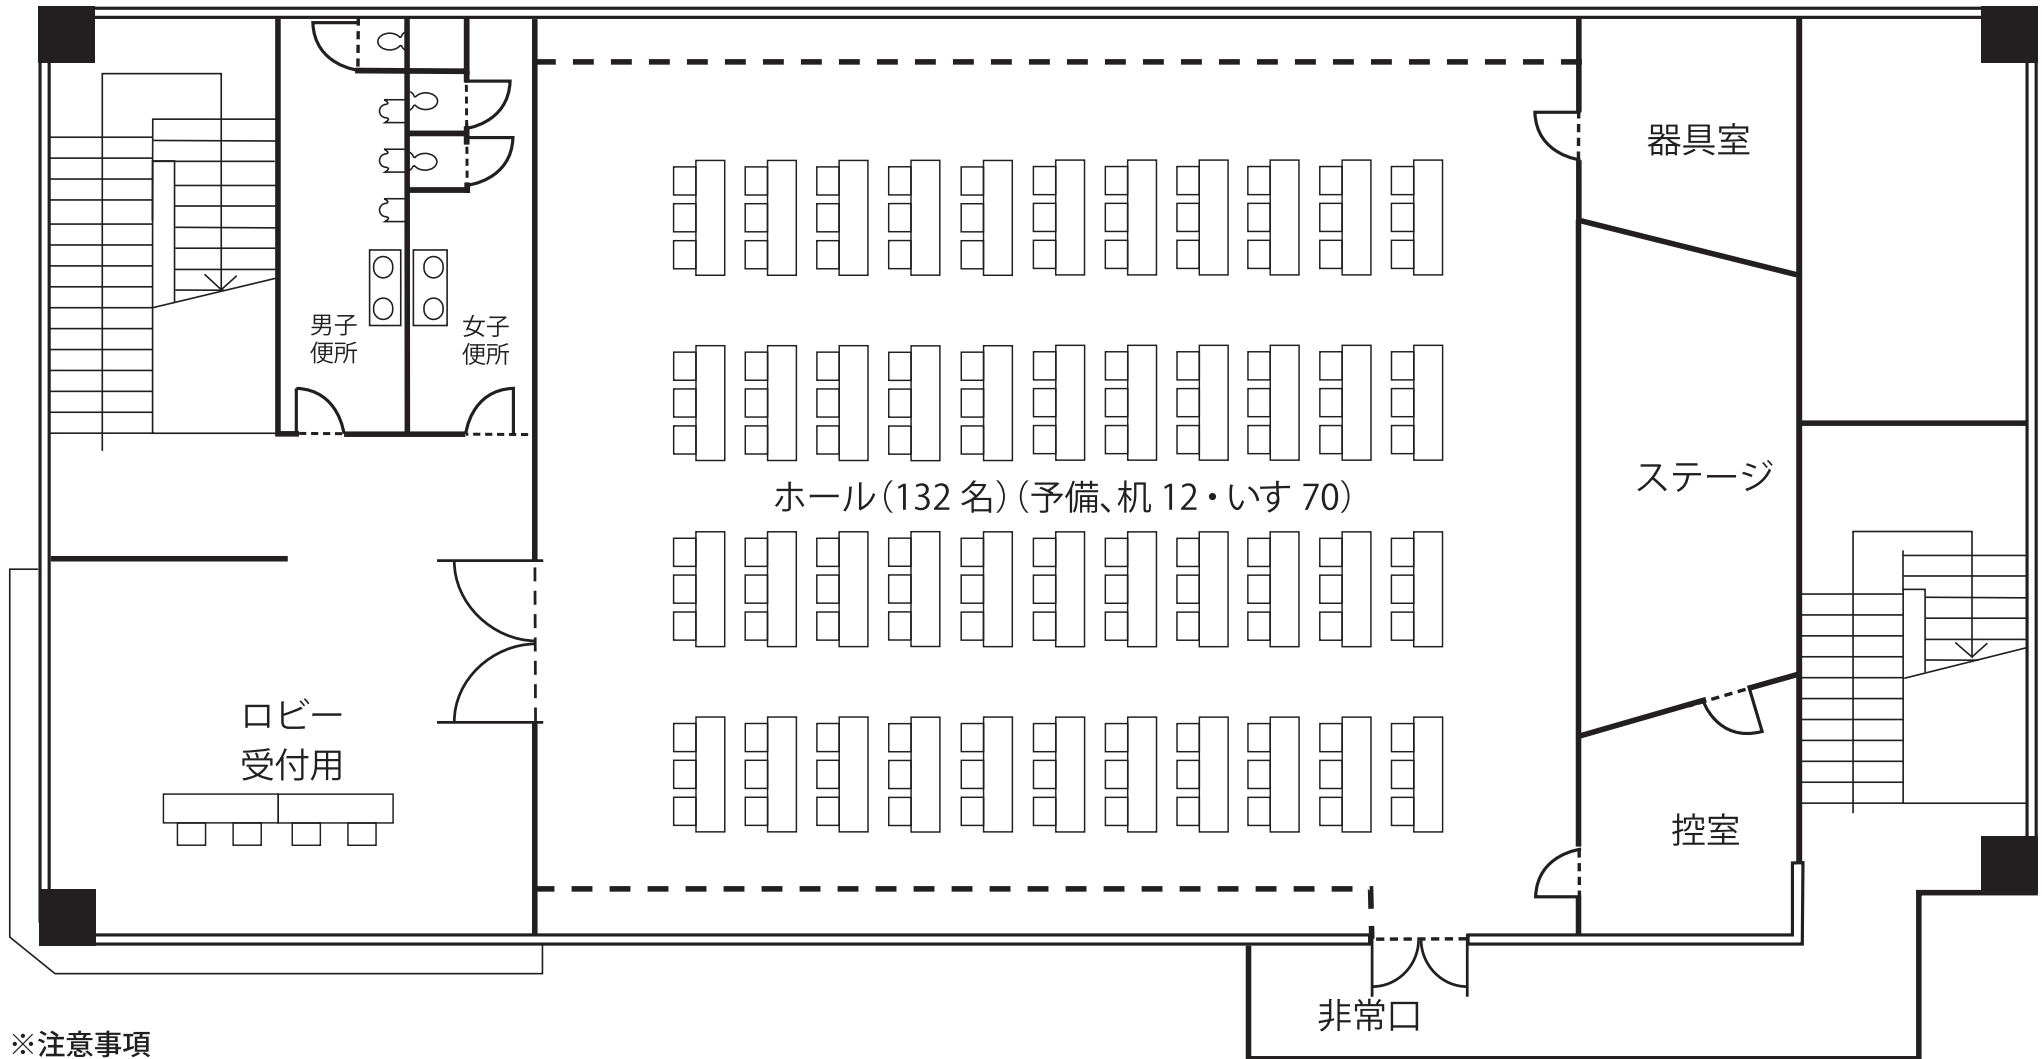

沼津労政会館 2階会議室見取り図

全室禁煙です

※注意事項

◎机、椅子の配置を変更した場合は、必ず現状通り戻して下さい。

沼津労政会館 3階会議室見取り図

全室禁煙です

※注意事項

◎机、椅子の配置を変更した場合は、必ず現状通り戻して下さい。