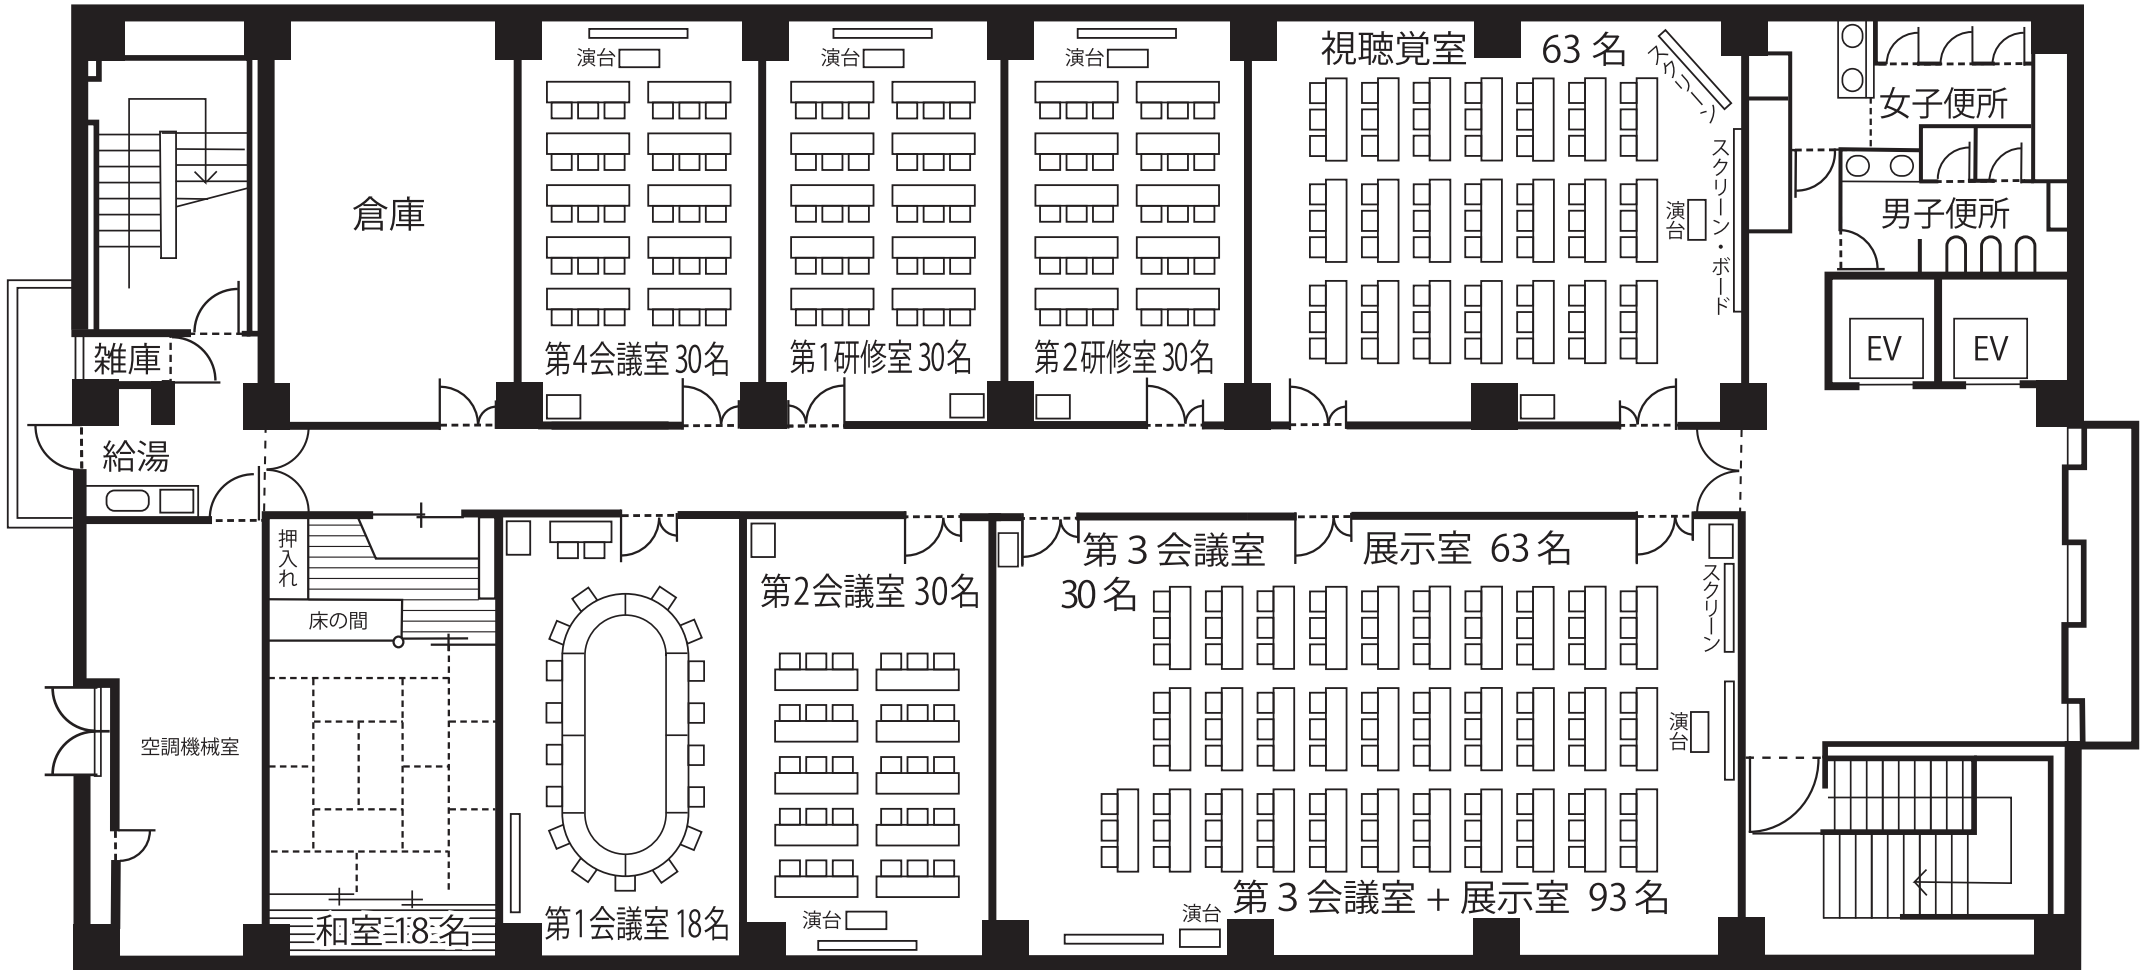

静岡労政会館 5階会議室見取り図

全室禁煙です

※注意事項

◎机、椅子の配置を変更した場合は、必ず現状通り戻して下さい。

静岡労政会館 6階大ホール見取り図

イス・机《24人×13列=312名》

全室禁煙です

※注意事項

- ◎机、椅子の配置を変更した場合は、必ず現状通り戻して下さい。
- ◎防火扉、避難経路付近には、物を置かないようにして下さい。
- ◎暗幕の開閉は、電動操作ですので、手で開閉しないで下さい。
- ◎喫煙は、喫煙コーナーでお願いします。