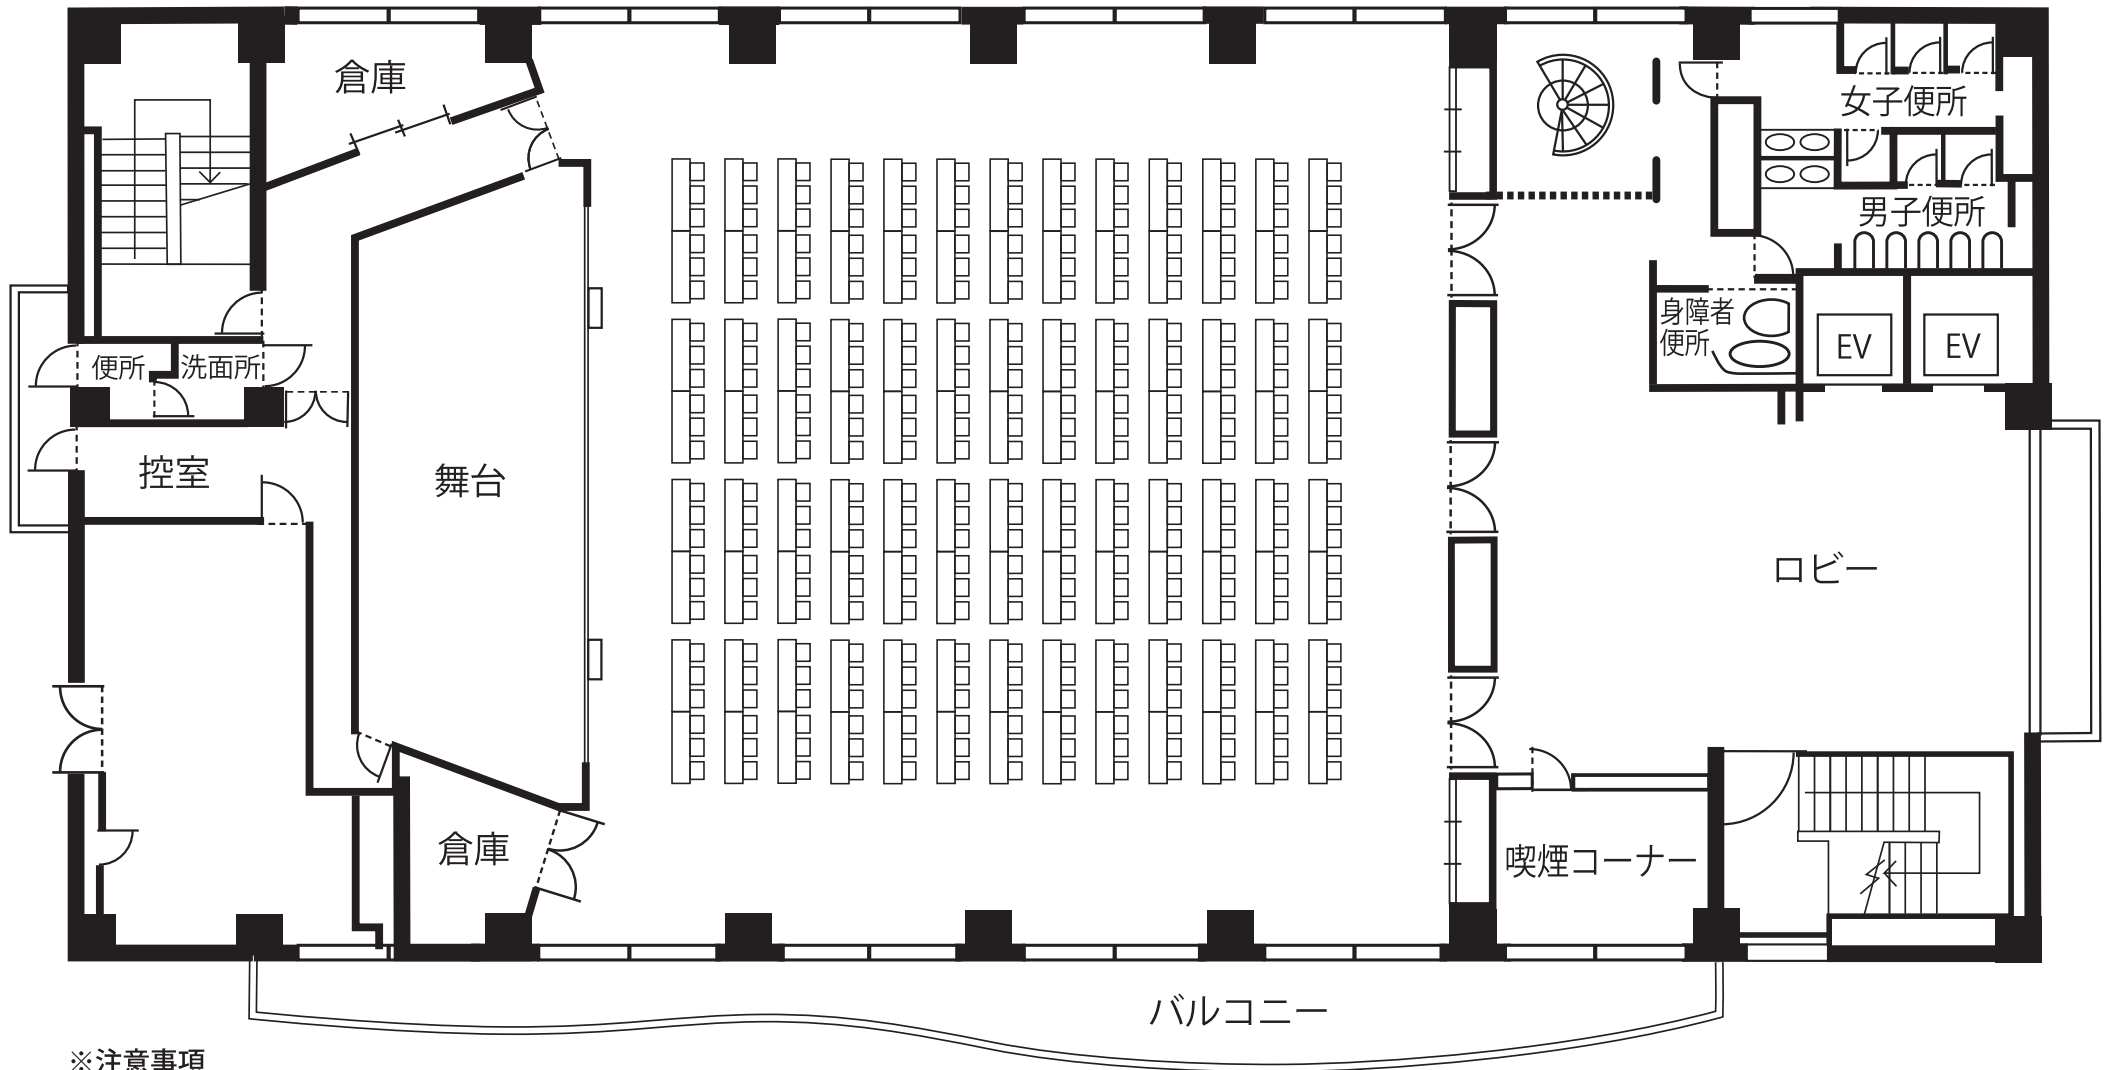

静岡労政会館 5階会議室見取り図

全室禁煙です

※注意事項

◎机、椅子の配置を変更した場合は、必ず現状通り戻して下さい。

静岡労政会館 6階大ホール見取り図

イス・机《24人×13列=312名》

全室禁煙です

※注意事項

- ◎机、椅子の配置を変更した場合は、必ず現状通り戻して下さい。
- ◎防火扉、避難経路付近には、物を置かないようにして下さい。
- ◎暗幕の開閉は、電動操作ですので、手で開閉しないで下さい。
- ◎喫煙は、喫煙コーナーでお願いします。