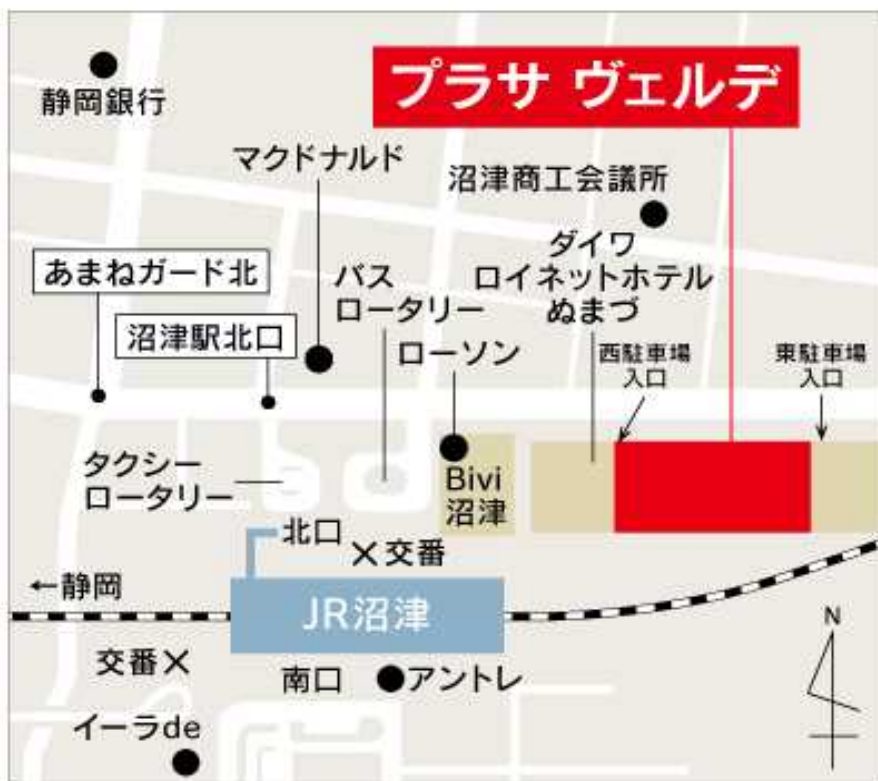

・JR 富士駅から徒歩約6分

東部③

会場 プラサヴェルデ

平成30年1月 JANUARY

日	月	火	水	木	金	土
	1 元日	2	3	4	5	6 ○ 9:30~11:30
7	8 成人の日	9	10	11	12	13 ○ 9:30~11:30
14	15	16	17	18	19	20 ○ 9:30~11:30
21	22	23	24	25	26	27 ○ 9:30~11:30
28	29	30	31	1	2	3

・JR 沼津駅北口から徒歩約3分

中部①

会場 静岡日本語教育センター

平成29年7月

JULY

日	月	火	水	木	金	土
						1
2	3	4	5	6	7	8
9 ○ A22教室 10:00~12:00	10	11	12	13	14	15
16 ○ A22教室 10:00~12:00	17 海の日	18	19	20	21	22
23 ○ A22教室 10:00~12:00	24	25	26	27	28	29
30 ○ A22教室 10:00~12:00	31					