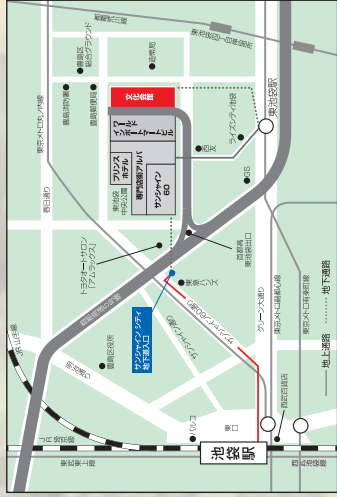

主催
静岡県、愛知県、茨城県、群馬県、栃木県、東京都、神奈川県、埼玉県、千葉県、岐阜県、三重県、山梨県、社団法人日本花き生産協会、一般社団法人日本花き卸売市場協会、一般社団法人日本生花通信配達協会、一般社団法人日本種苗協会、公益社団法人日本フラワーデザイナー協会、財団法人日本花普及センター

後援
農林水産省、株式会社サンシャインシティ

協賛
全国農業協同組合中央会、社団法人園芸文化協会、関東地域花き普及振興協議会、東海地域花き普及振興協議会、全国農業協同組合連合会主催都県本部(茨城県、群馬県、栃木県、東京都、神奈川県、埼玉県、千葉県、岐阜県、山梨県)、愛知県経済農業協同組合連合会、社団法人神奈川県園芸協会、静岡県農業協同組合中央会、静岡県信用農業協同組合連合会、静岡県経済農業協同組合連合会、静岡県厚生農業協同組合連合会、全国公共農業協同組合連合会静岡県本部、静岡県花き園芸組合連合会

第62回関東東海花の展覧会
会長 静岡県知事 川勝 平太

交通案内

- JR:西武池袋線・東武東上線 池袋駅から徒歩8分
- 東京メトロ有楽町線 東池袋駅から徒歩3分
- 都電荒川線 東池袋4丁目駅から徒歩4分

● お問い合わせ先
静岡県経済産業部農林業局かん農芸課 電話0544-221-2679
※1月29日(火)~2月3日(日)の連絡先 電話03(3987)6250

第62回関東東海 花の展覧会

期間

2013年2月1日(金)~2月3日(日)