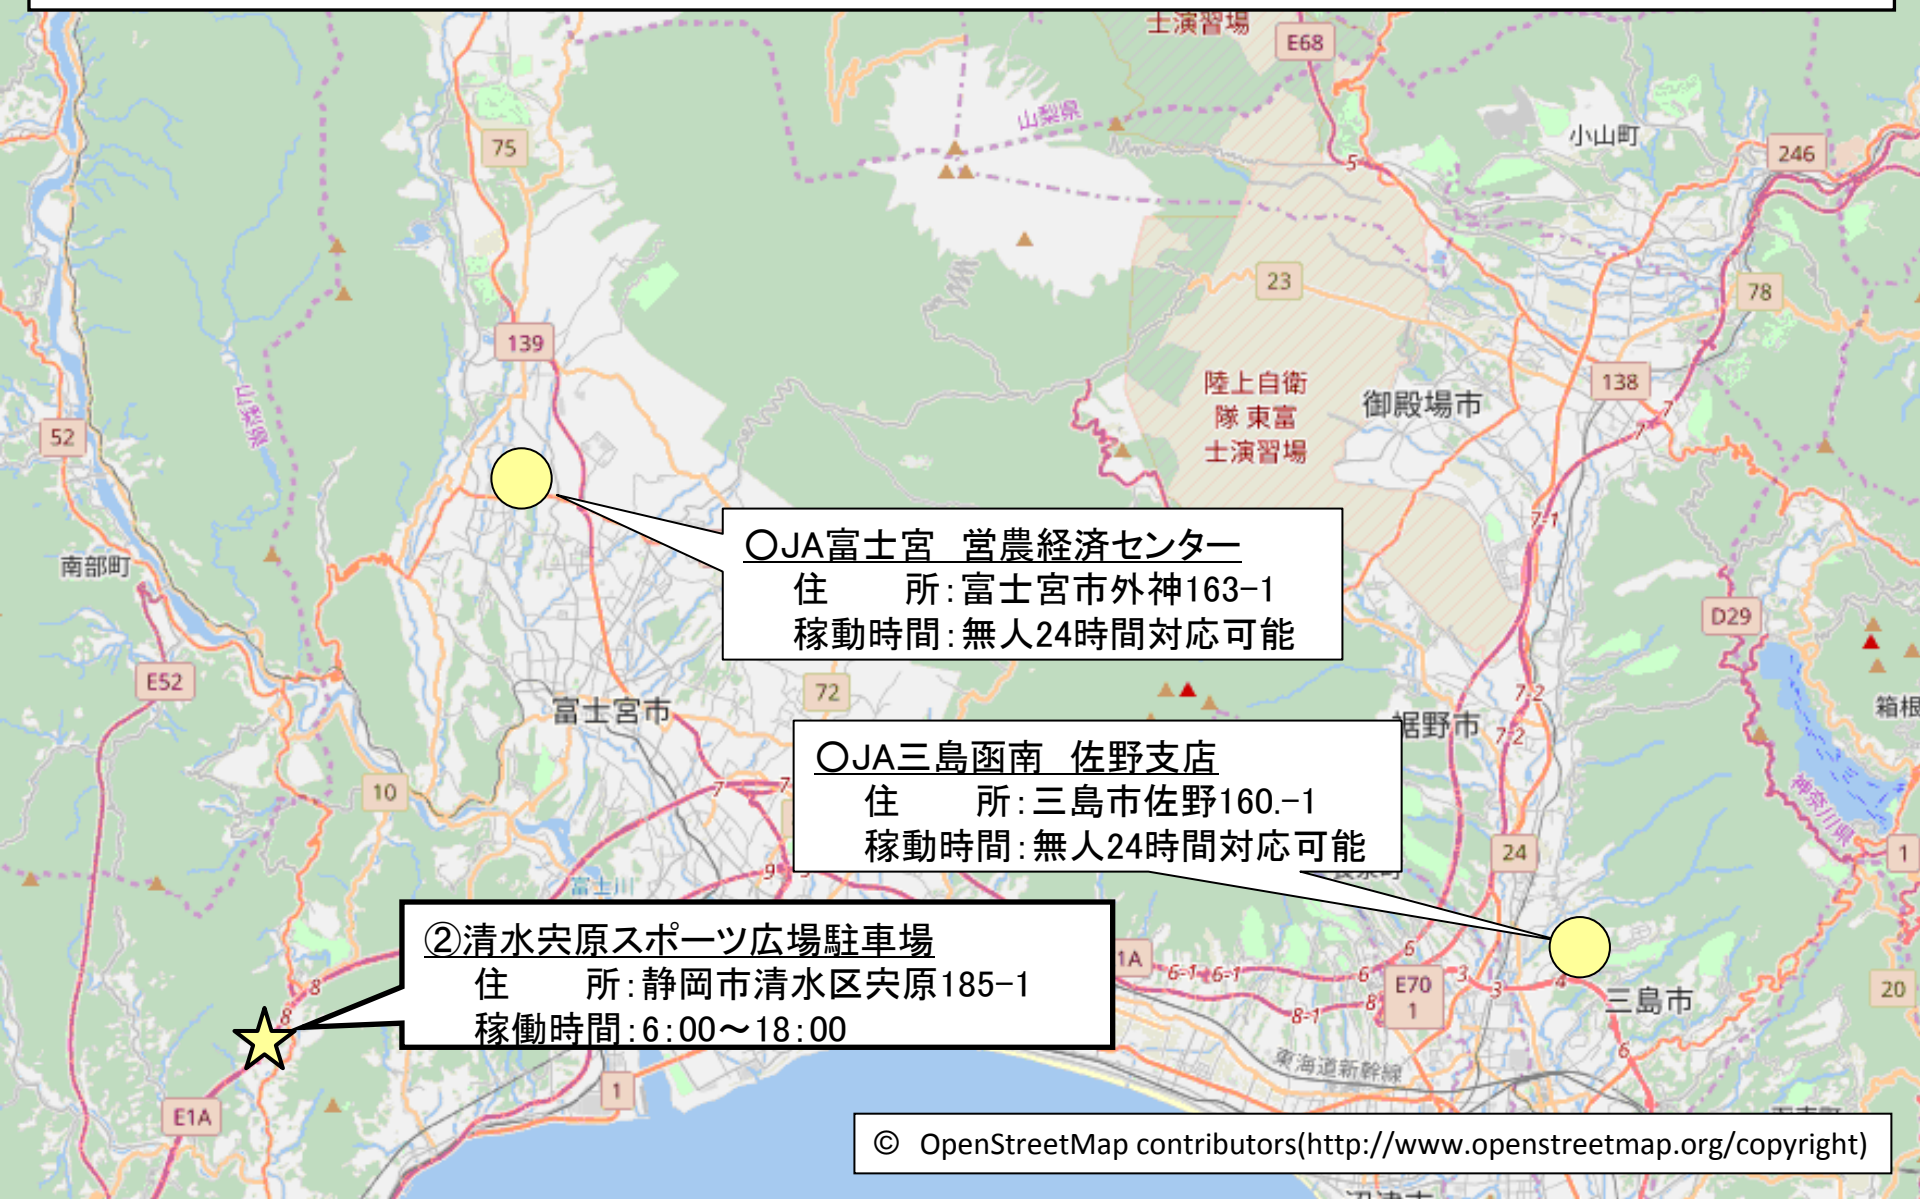

西部地域のCSF(豚熱)消毒ポイント(R2.4.1~)

○JAみっかび(三農サービス横)

住 所: 浜松市北区三ヶ日町三ヶ日885
稼働時間: 無人24時間対応可能

○JAとぴあ浜松 畜産営農センター

住 所: 浜松市北区根洗町1213
稼働時間: 4:00~19:00

○JAとぴあ浜松 旧みかん選果場

住 所: 湖西市新所3827
稼働時間: 4:00~19:00

①湖西市新居浄化センター

住 所: 湖西市新居町浜名2800
稼働時間: 6:00~18:00

東部・中部地域のCSF(豚熱)消毒ポイント (R2.4.1~)

○JA富士宮 営農経済センター
住 所: 富士宮市外神163-1
稼働時間: 無人24時間対応可能

○JA三島函南 佐野支店
住 所: 三島市佐野160.-1
稼働時間: 無人24時間対応可能

②清水穴原スポーツ広場駐車場
住 所: 静岡市清水区穴原185-1
稼働時間: 6:00~18:00