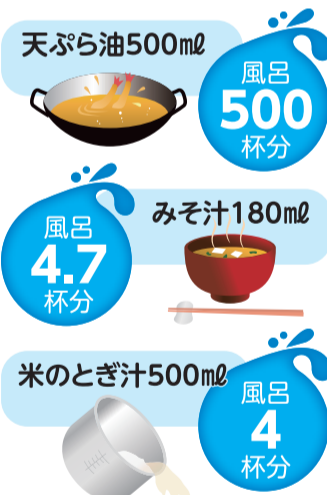

水は循環しています。

～水はどこから来て、どこへ行くの?～

水は太陽エネルギーにより水蒸気となって空へ昇り、雲となり、雨となって再び地上に戻る「水の循環」によって、自然の中を行き来しています。水の量には限りがありますが、サイクルによって生まれ変わり、私たちに恵みを与え続けてくれています。

きれいな水を保つために

家庭から汚れた水などを流すと、魚が川にすむことができる水質に戻すために、多くの水が必要になります。汚すのは簡単ですが、戻すのは大変。生活排水をできるだけ減らし、水を守りましょう。

水の使い道はさまざま

静岡県で1年間に使われる水の量は約41億トン。暮らしに関わる生活用水のほか、農業用水と工業用水が多くを占め、県内の産業を支えています。

県内の水の使い道

知っていますか? **8/1 水の日**

「水の循環」について詳しくは **水循環白書** 検索

静岡県の水と産業

～水はこのような所で使われています～

水は生活用水として利用されるほか、さまざまな産業で使用されています。静岡県の豊かな水は、地場産業の発展にも貢献し、私たちの生活を豊かにしています。このうち本県を代表する3つを紹介します。