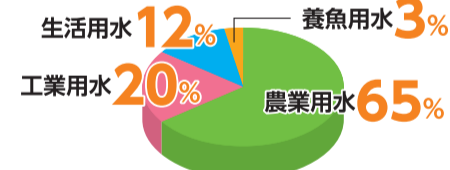

水は循環しています。

～水はどこから来て、どこへ行くの?～

水は太陽エネルギーにより水蒸気となって空へ昇り、雲となり、雨となって再び地上に戻る「水の循環」によって、自然の中を行き来しています。水の量には限りがありますが、サイクルによって生まれ変わり、私たちに恵みを与え続けてくれています。

きれいな水を保つために

家庭から汚れた水などを流すと、魚が川にすむことができる水質に戻すために、多くの水が必要になります。汚すのは簡単ですが、戻すのは大変。生活排水をできるだけ減らし、水を守りましょう。

水の使い道はさまざま

静岡県で1年間に使われる水の量は約41億トン。暮らしに関わる生活用水のほか、農業用水と工業用水が多くを占め、県内の産業を支えています。

県内の水の使い道

知っていますか? **8/1 水の日**

「水の循環」について詳しくは **水循環白書** 検索

静岡県の水と産業

～水はこのような所で使われています～

水は生活用水として利用されるほか、さまざまな産業で使用されています。静岡県の豊かな水は、地場産業の発展にも貢献し、私たちの生活を豊かにしています。このうち本県を代表する3つを紹介します。