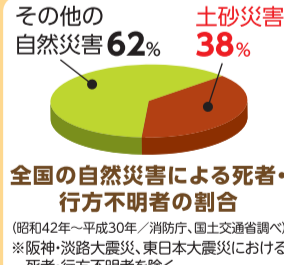

▲次世代自動車からの外部給電のデモンストレーション

【問い合わせ】 アプリ「クルポ」について 県環境政策課 ☎054(221)2208 FAX 054(221)2940
再生可能エネルギーなどについて 県エネルギー政策課 ☎054(221)2949 FAX 054(221)2698

6月は
土砂災害
防止月間!

土砂災害 事前の準備が命を守る!

梅雨シーズンの6月は、土砂災害が発生しやすくなります。いざというときに適切な行動が取れるよう、日頃から防災意識を高め、災害に備えましょう。

災害は身近で起きる

ここ数年、今までにない大雨や集中豪雨による大規模な土砂災害が起きています。県内でも、年平均約50件の地すべりやがけ崩れなどの災害が起きており、甚大な被害をもたらしたものもあります。

家の中に土砂が流れ込んでいる様子(松崎町)

▲昨年7月に起きたがけ崩れ(下田市)

命を奪う土砂災害

自然災害による死者・行方不明者の中でも、土砂災害は全体の約4割と多くを占めており、非常に危険だとわかります。居住地域の状況や避難経路の確認、早めの情報収集など、普段から十分な警戒を心掛けましょう。

「土砂災害警戒情報補足情報システム」を活用しよう

土砂災害が発生する前に適切な避難行動ができるよう危険度情報をまとめた「土砂災害警戒情報補足情報システム」を公開しています。ぜひ活用しましょう!

大雨が降ったら
早めの避難!

リアルタイムの防災情報

雨が降り危険度が高まると4段階の警戒レベルを表示します

- レベル1 … 避難準備
- レベル2 … 避難開始
- レベル3 … 1時間以内にレベル4
- レベル4 … ただちに避難