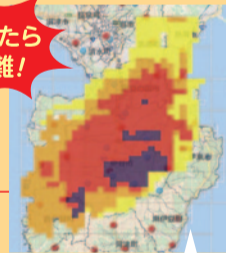

災害は身近で起きる

ここ数年、今までにない大雨や集中豪雨による大規模な土砂災害が起きています。県内でも、年平均約50件の地すべりやがけ崩れなどの災害が起きており、甚大な被害をもたらしたものもあります。

家の中に土砂が流れ込んでいる様子(松崎町)

▲昨年7月に起きたがけ崩れ(下田市)

命を奪う土砂災害

自然災害による死者・行方不明者の中でも、土砂災害は全体の約4割と多くを占めており、非常に危険だとわかります。居住地域の状況や避難経路の確認、早めの情報収集など、普段から十分な警戒を心掛けましょう。

「土砂災害警戒情報補足情報システム」を活用しよう

土砂災害が発生する前に適切な避難行動ができるよう危険度情報をまとめた「土砂災害警戒情報補足情報システム」を公開しています。ぜひ活用しましょう!

大雨が降ったら
早めの避難!

リアルタイムの防災情報

雨が降り危険度が高まると4段階の警戒レベルを表示します

- レベル1 … 避難準備
- レベル2 … 避難開始
- レベル3 … 1時間以内にレベル4
- レベル4 … ただちに避難