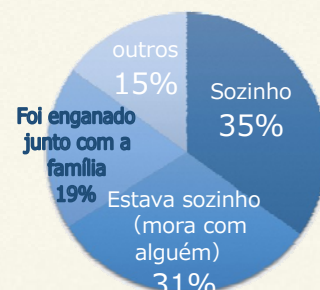

Grande aumento de golpes visando idosos!!

Resultado da análise de golpes de personificação

Março 2020 (Pesquisa da Polícia Provincial)

Fonte : Correio do cidadão edição de maio

Porcentagem homens e mulheres

Idade

Situação de moradia

① **Mulheres**

② **70 - 80 anos**

③ **Sozinho em casa** (mora sozinho ou estava sozinho)

Pessoas que se enquadram aqui precisam de mais