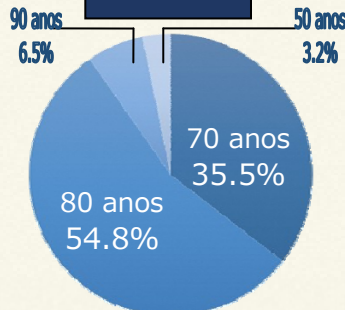

Grande aumento de golpes visando idosos!!

Resultado da análise de golpes de personificação

Março 2020 (Pesquisa da Polícia Provincial)

Fonte : Correio do cidadão edição de maio

Porcentagem homens e mulheres

Idade

Situação de moradia

① **Mulheres**

② **70 - 80 anos**

③ **Sozinho em casa** (mora sozinho ou estava sozinho)

Pessoas que se enquadram aqui precisam de mais