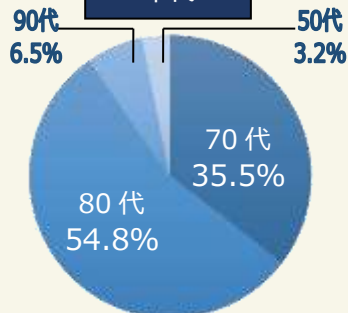

新型コロナウイルス感染拡大を背景に、こんな可能性があります！！

出典：県警ツイッター

新型コロナウイルス感染拡大

- ・ 企業等の経営悪化
- ・ 派遣切り、契約解雇などの雇用情勢の悪化

- ・ 不要不急の外出自粛要請

特殊詐欺受け子の増加

高齢者の在宅率の上昇

高齢者を狙うサギ電話急増中！！

オレオレ詐欺被害者分析結果

出典：県民だより
5月号

R2.3月末現在（県警察調べ）

男女比

年代

居住実態

- ①女性
- ②70代～80代
- ③一人で家にいる（ひとり暮らし又は家族不在時）

①～③に当てはまる方は、特に注意が必要です！！