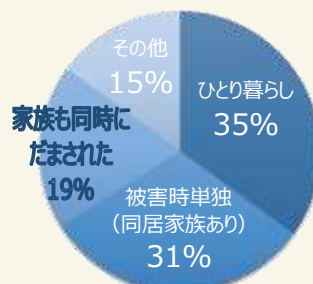

新型コロナウイルス感染拡大を背景に、こんな可能性があります！！

出典：県警ツイッター

新型コロナウイルス感染拡大

- ・ 企業等の経営悪化
- ・ 派遣切り、契約解雇などの雇用情勢の悪化

- ・ 不要不急の外出自粛要請

特殊詐欺受け子の増加

高齢者の在宅率の上昇

高齢者を狙うサギ電話急増中！！

オレオレ詐欺被害者分析結果

出典：県民だより
5月号

R2.3月末現在（県警察調べ）

男女比

年代

居住実態

- ①女性
- ②70代～80代
- ③一人で家にいる（ひとり暮らし又は家族不在時）

①～③に当てはまる方は、特に注意が必要です！！