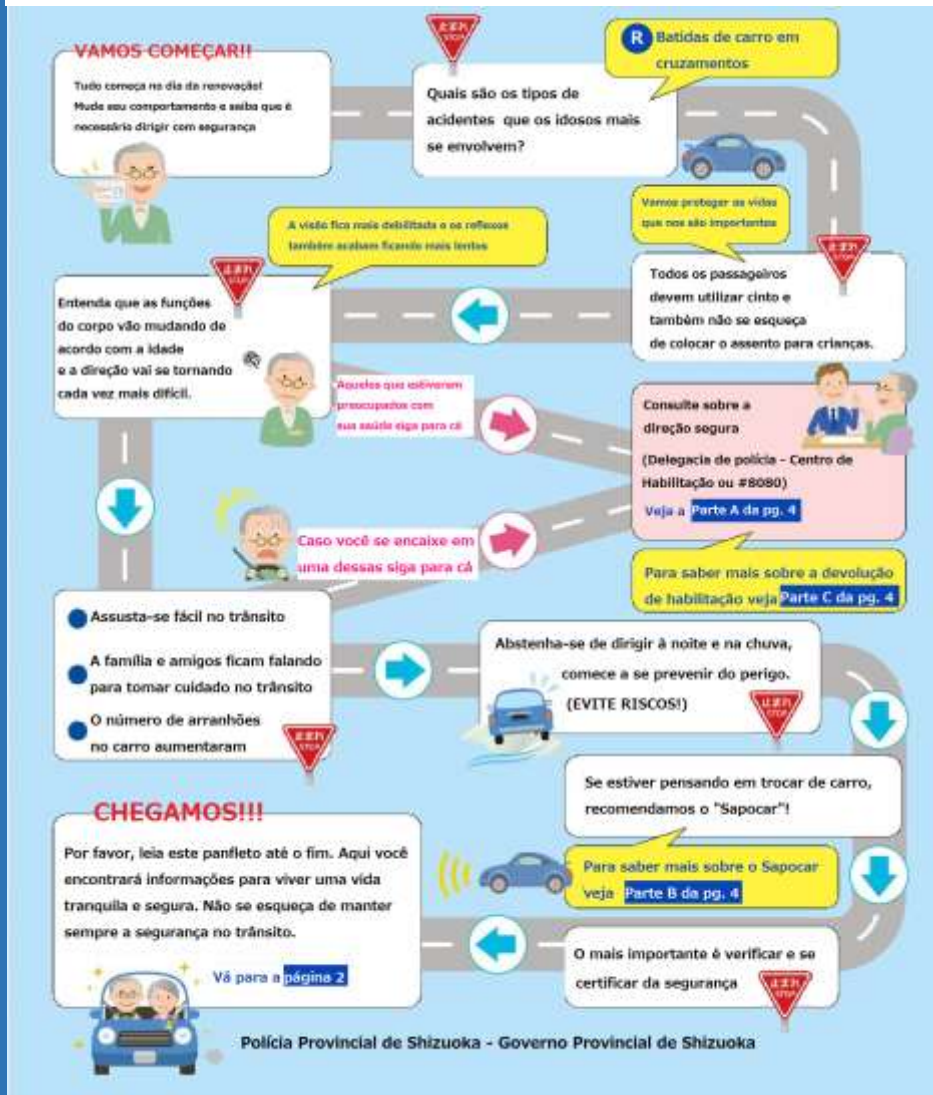

※O valor total de danos foi arredondado para valores de 1000 ienes

Comparando as estatísticas de crimes mais conhecidos de 2020 com o ano anterior os números todos diminuiram.

Apesar do número de casos de golpes terem diminuído um pouco os níveis de casos e o valor de danos permaneceram altos. Vamos continuar em 2021 a melhorar a consciência de prevenção ao crime e construir uma cidade tranquila e segura

Para que os motoristas idosos

~Possam viver uma vida tranquila e segura~

O Governo e a polícia provinciais criaram o
panfleto
"O caminho para uma direção segura"

Quais acidentes os idosos
mais do sofrem?